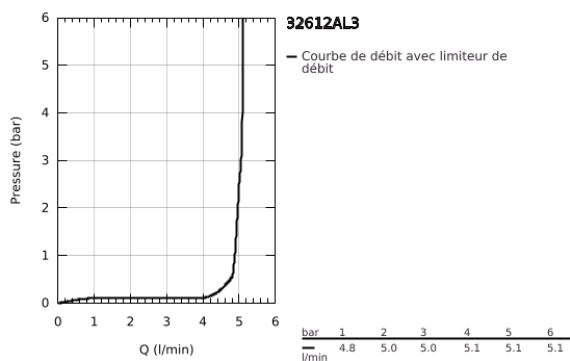

32 612 AL3 PLUS MITIGEUR MONOCOMMANDE LAVABO TAILLE S

DESCRIPTION DU PRODUIT

- Couleur: brushed hard graphite
- monotrou
- levier en métal
- GROHE SilkMove : cartouche en céramique 28 mm
- avec limiteur de température
- Finition GROHE LongLife
- GROHE EcoJoy technologie d'économie d'eau
- débit maximal (à 3 bar) : 5 l/min
- mousseur SpeedClean, procédé anti-calcaire
- GROHE AquaGuide mousseur ajustable
- GROHE FastFixation Plus

- vidage automatique 1 1/4"
- flexible(s) de raccordement souple(s)