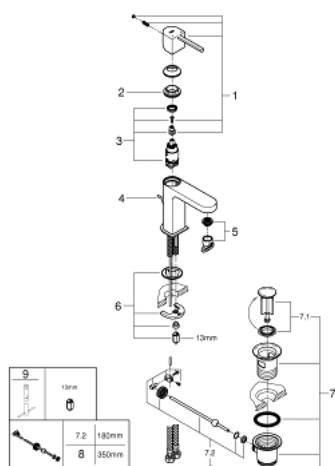

### DESCRIPTION DU PRODUIT

- Couleur: brushed hard graphite
- monotrou
- levier en métal
- GROHE SilkMove : cartouche en céramique 28 mm
- avec limiteur de température
- Finition GROHE LongLife
- GROHE EcoJoy technologie d'économie d'eau
- débit maximal (à 3 bar) : 5 l/min
- mousseur SpeedClean, procédé anti-calcaire
- GROHE AquaGuide mousseur ajustable
- GROHE FastFixation Plus

- vidage automatique 1 1/4"
- flexible(s) de raccordement souple(s)

### PIÈCES DE RECHANGE, mars 2019 – maintenant

- 1: Levier (Numéro de commande 48452AL0)
  - 2: Bague de fixation (Numéro de commande 07419000)
  - 3: Cartouche (Numéro de commande 46580000)
  - 4: Tirette de vidage (Numéro de commande 46739AL0)
  - 5: Mousseur (Numéro de commande 48449000)
  - 6: Ensemble de fixation universel pour robinets (Numéro de commande 46645000)
  - 7: Garniture de vidage 1 1/4" (Numéro de commande 28910AL0)
  - 7.1: Clapet de vidage (Numéro de commande 07182AL0)
  - 7.2: Tige et rotule de vidage (Numéro de commande 07052000)
  - 8: Tige et rotule de vidage (Numéro de commande 07341000)\*
  - 9: Clef platte SW 46 mm à 6 pans (Numéro de commande 19017000)\*
- \* Accessoires optionels