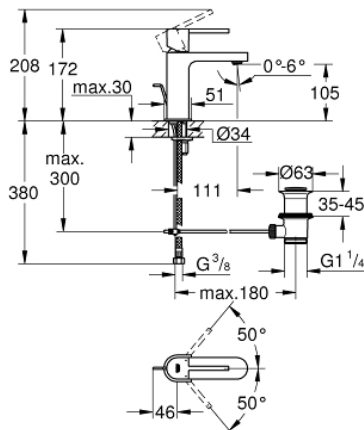

## 32 612 AL3 PLUS MITIGEUR MONOCOMMANDE LAVABO TAILLE S

### DESCRIPTION DU PRODUIT

- Couleur: brushed hard graphite
- monotrou
- levier en métal
- GROHE SilkMove : cartouche en céramique 28 mm
- avec limiteur de température
- Finition GROHE LongLife
- GROHE EcoJoy technologie d'économie d'eau
- débit maximal (à 3 bar) : 5 l/min
- mousseur SpeedClean, procédé anti-calcaire
- GROHE AquaGuide mousseur ajustable
- GROHE FastFixation Plus

- vidage automatique 1 1/4"
- flexible(s) de raccordement souple(s)

### PIÈCES DE RECHANGE, mars 2019 – maintenant

- 1: Levier (Numéro de commande 48452AL0)
  - 2: Bague de fixation (Numéro de commande 07419000)
  - 3: Cartouche (Numéro de commande 46580000)
  - 4: Tirette de vidage (Numéro de commande 46739AL0)
  - 5: Mousseur (Numéro de commande 48449000)
  - 6: Ensemble de fixation universel pour robinets (Numéro de commande 46645000)
  - 7: Garniture de vidage 1 1/4" (Numéro de commande 28910AL0)
  - 7.1: Clapet de vidage (Numéro de commande 07182AL0)
  - 7.2: Tige et rotule de vidage (Numéro de commande 07052000)
  - 8: Tige et rotule de vidage (Numéro de commande 07341000)\*
  - 9: Clef platte SW 46 mm à 6 pans (Numéro de commande 19017000)\*
- \* Accessoires optionels