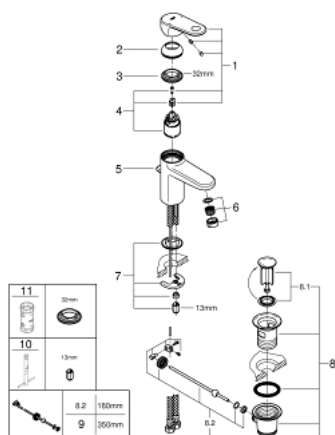

### PRODUCTOMSCHRIJVING

- Kleur: chroom
- ééngatsmontage
- metalen hendel
- GROHE SilkMove 35 mm cartouche met keramische schijven
- GROHE LongLife finish
- GROHE EcoJoy waterbesparende technologie
- GROHE SpeedClean mousseur 5,7 l/min
- GROHE FastFixation voor een snelle en eenvoudige montage
- automatische lediging 1 1/4"
- flexibele aansluitslangen

### RESERVEONDERDELEN , september 2017 – nu

1: Greep (Bestelnummer 46647000)

2: Afdekkap

(Bestelnummer 46492000)

3: Schroefkoppeling (Bestelnummer 46460000)

4: Cartouche (Bestelnummer 46374000)

5: Trekstang (Bestelnummer 64304000)