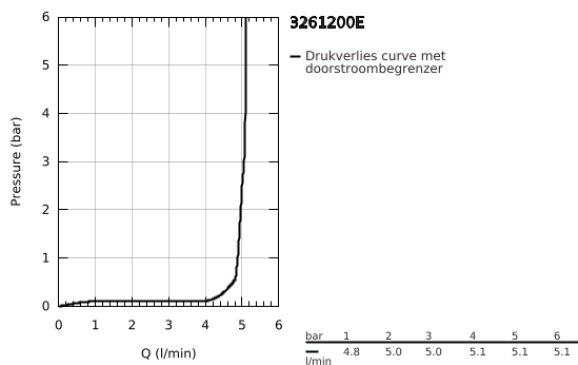

### PRODUCTOMSCHRIJVING

- Kleur: chroom
- ééngatsmontage
- metalen hendel
- GROHE SilkMove 35 mm cartouche met keramische schijven
- GROHE LongLife finish
- GROHE EcoJoy waterbesparende technologie
- GROHE SpeedClean mousseur 5,7 l/min
- GROHE FastFixation voor een snelle en eenvoudige montage
- automatische lediging 1 1/4"
- flexibele aansluitslangen