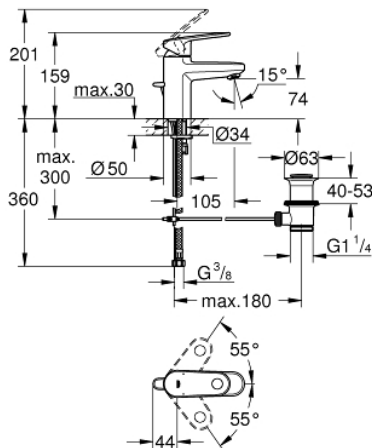

## 32 612 00E EUROPLUS WASTAFELMENGKRAAN S-SIZE

### PRODUCTOMSCHRIJVING

- Kleur: chroom
- ééngatsmontage
- metalen hendel
- GROHE SilkMove 35 mm cartouche met keramische schijven
- GROHE LongLife finish
- GROHE EcoJoy waterbesparende technologie
- GROHE SpeedClean mousseur 5,7 l/min
- GROHE FastFixation voor een snelle en eenvoudige montage
- automatische lediging 1 1/4"
- flexibele aansluitslangen

### RESERVEONDERDELEN , september 2017 – nu

1: Greep (Bestelnummer 46647000)

2: Afdekkap

(Bestelnummer 46492000)

3: Schroefkoppeling (Bestelnummer 46460000)

4: Cartouche (Bestelnummer 46374000)

5: Trekstang (Bestelnummer 64304000)