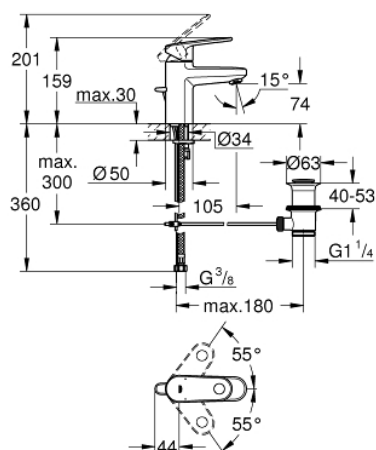

## 32 612 00E EUROPLUS MITIGEUR MONOCOMMANDE LAVABO TAILLE S

### DESCRIPTION DU PRODUIT

- Couleur: chromé
- monotrou
- levier en métal
- GROHE SilkMove: cartouche en céramique 35 mm
- finition GROHE LongLife
- GROHE EcoJoy technologie d'économie d'eau
- GROHE SpeedClean mousseur 5,7 l/min
- GROHE FastFixation installation rapide
- vidage automatique 1 1/4"
- flexible(s) de raccordement souple(s)

### PIÈCES DE RECHANGE, septembre 2017 – maintenant

- 1: Levier (Numéro de commande 46647000)
- 2: Capuchon de recouvrement (Numéro de commande 46492000)
- 3: Accordement à vis (Numéro de commande 46460000)
- 4: Cartouche (Numéro de commande 46374000)
- 5: Tirette de vidage (Numéro de commande 64304000)
- 6: Mousseur (Numéro de commande 48159000)
- 7: Ensemble de fixation universel pour robinets (Numéro de commande 46645000)
- 8: Garniture de vidage 1 1/4" (Numéro de commande 28910000)
- 8.1: Clapet de vidage (Numéro de commande 07182000)
- 8.2: Tige et rotule de vidage (Numéro de commande 07052000)
- 9: Tige et rotule de vidage (Numéro de commande 07341000)\*
- 10: Clef plate SW 46 mm à 6 pans (Numéro de commande 19017000)\*
- 11: Clé 14 (Numéro de commande 19332000)\*