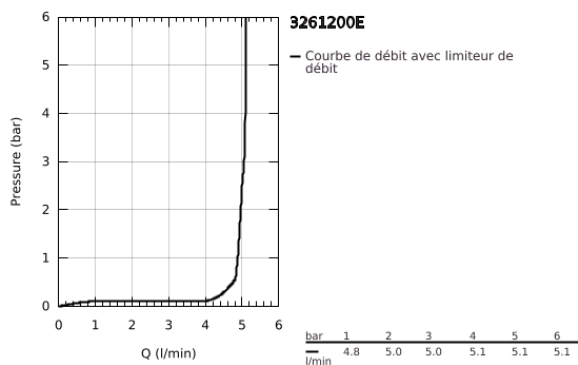

### DESCRIPTION DU PRODUIT

- Couleur: chromé
- monotrou
- levier en métal
- GROHE SilkMove: cartouche en céramique 35 mm
- finition GROHE LongLife
- GROHE EcoJoy technologie d'économie d'eau
- GROHE SpeedClean mousseur 5,7 l/min
- GROHE FastFixation installation rapide
- vidage automatique 1 1/4"
- flexible(s) de raccordement souple(s)