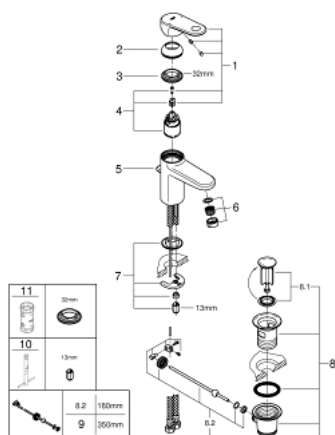

### DESCRIPTION DU PRODUIT

- Couleur: chromé
- monotrou
- levier en métal
- GROHE SilkMove: cartouche en céramique 35 mm
- finition GROHE LongLife
- GROHE EcoJoy technologie d'économie d'eau
- GROHE SpeedClean mousseur 5,7 l/min
- GROHE FastFixation installation rapide
- vidage automatique 1 1/4"
- flexible(s) de raccordement souple(s)

## 32 612 00E EUROPLUS MITIGEUR MONOCOMMANDE LAVABO TAILLE S

### PIÈCES DE RECHANGE, septembre 2017 – maintenant

- 1: Levier (Numéro de commande 46647000)
- 2: Capuchon de recouvrement (Numéro de commande 46492000)
- 3: Accordement à vis (Numéro de commande 46460000)
- 4: Cartouche (Numéro de commande 46374000)
- 5: Tirette de vidage (Numéro de commande 64304000)
- 6: Mousseur (Numéro de commande 48159000)
- 7: Ensemble de fixation universel pour robinets (Numéro de commande 46645000)
- 8: Garniture de vidage 1 1/4" (Numéro de commande 28910000)
- 8.1: Clapet de vidage (Numéro de commande 07182000)
- 8.2: Tige et rotule de vidage (Numéro de commande 07052000)
- 9: Tige et rotule de vidage (Numéro de commande 07341000)\*
- 10: Clef plate SW 46 mm à 6 pans (Numéro de commande 19017000)\*
- 11: Clé 14 (Numéro de commande 19332000)\*