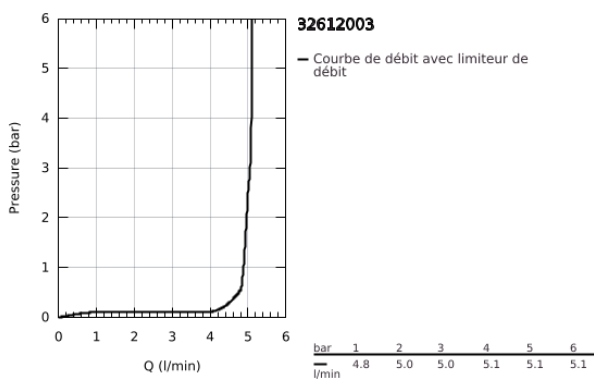

DESCRIPTION DU PRODUIT

- Couleur: chromé
- monotrou
- levier en métal
- GROHE SilkMove : cartouche en céramique 28 mm
- avec limiteur de température
- finition GROHE LongLife
- GROHE EcoJoy technologie d'économie d'eau
- débit maximal (à 3 bar) : 5 l/min
- mousseur SpeedClean, procédé anti-calcaire
- GROHE AquaGuide mousseur ajustable

- GROHE FastFixation Plus

- vidage automatique 1 1/4"

- flexible(s) de raccordement souple(s)