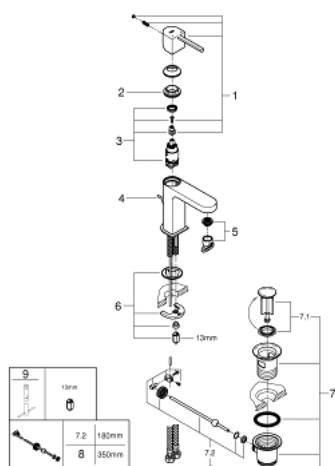

### DESCRIPTION DU PRODUIT

- Couleur: chromé
- monotrou
- levier en métal
- GROHE SilkMove : cartouche en céramique 28 mm
- avec limiteur de température
- finition GROHE LongLife
- GROHE EcoJoy technologie d'économie d'eau
- débit maximal (à 3 bar) : 5 l/min
- mousseur SpeedClean, procédé anti-calcaire
- GROHE AquaGuide mousseur ajustable

- GROHE FastFixation Plus

- vidage automatique 1 1/4"

- flexible(s) de raccordement souple(s)

### PIÈCES DE RECHANGE, août 2018 – maintenant

- 1: Levier (Numéro de commande 48452000)
- 2: Bague de fixation (Numéro de commande 07419000)
- 3: Cartouche (Numéro de commande 46580000)
- 4: Tirette de vidage (Numéro de commande 46739000)
- 5: Mousseur (Numéro de commande 48449000)
- 6: Ensemble de fixation universel pour robinets (Numéro de commande 46645000)
- 7: Garniture de vidage 1 1/4" (Numéro de commande 28910000)
- 7.1: Clapet de vidage (Numéro de commande 07182000)
- 7.2: Tige et rotule de vidage (Numéro de commande 07052000)
- 8: Tige et rotule de vidage (Numéro de commande 07341000)\*
- 9: Clef platte SW 46 mm à 6 pans (Numéro de commande 19017000)\*