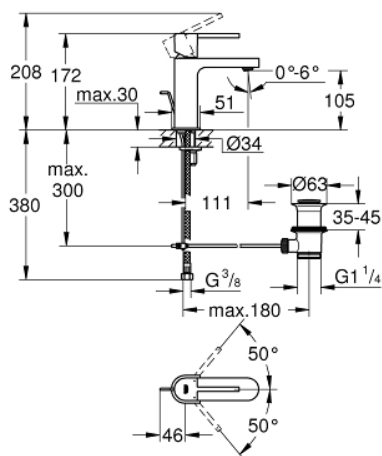

### DESCRIPTION DU PRODUIT

- Couleur: chromé
- monotrou
- levier en métal
- GROHE SilkMove : cartouche en céramique 28 mm
- avec limiteur de température
- finition GROHE LongLife
- GROHE EcoJoy technologie d'économie d'eau
- débit maximal (à 3 bar) : 5 l/min
- mousseur SpeedClean, procédé anti-calcaire
- GROHE AquaGuide mousseur ajustable

- GROHE FastFixation Plus

- vidage automatique 1 1/4"

- flexible(s) de raccordement souple(s)

### PIÈCES DE RECHANGE, août 2018 – maintenant

- 1: Levier (Numéro de commande 48452000)
- 2: Bague de fixation (Numéro de commande 07419000)
- 3: Cartouche (Numéro de commande 46580000)
- 4: Tirette de vidage (Numéro de commande 46739000)
- 5: Mousseur (Numéro de commande 48449000)
- 6: Ensemble de fixation universel pour robinets (Numéro de commande 46645000)
- 7: Garniture de vidage 1 1/4" (Numéro de commande 28910000)
- 7.1: Clapet de vidage (Numéro de commande 07182000)
- 7.2: Tige et rotule de vidage (Numéro de commande 07052000)
- 8: Tige et rotule de vidage (Numéro de commande 07341000)\*
- 9: Clef platte SW 46 mm à 6 pans (Numéro de commande 19017000)\*