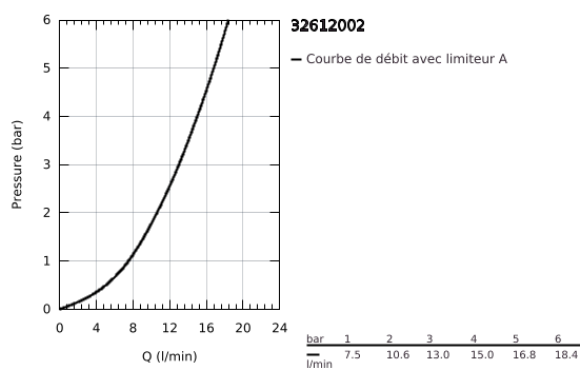

32 612 002 EUROPLUS MITIGEUR MONOCOMMANDE LAVABO TAILLE S

DESCRIPTION DU PRODUIT

- Couleur: chromé
- monotrou
- levier en métal
- GROHE SilkMove: cartouche en céramique 35 mm
- limiteur de débit ajustable
- débit minimal réglable à 2,5 l/min
- avec limiteur de température
- finition GROHE LongLife
- GROHE FastFixation installation rapide
- mousseur SpeedClean, procédé anti-calcaire
- vidage automatique 1 1/4"
- flexible(s) de raccordement souple(s)

32 612 002 EUROPLUS MITIGEUR MONOCOMMANDE LAVABO TAILLE S

PIÈCES DE RECHANGE, septembre 2017 – maintenant

- 1: Levier (Numéro de commande 46647000)
- 2: Capuchon de recouvrement (Numéro de commande 46492000)
- 3: Accordement à vis (Numéro de commande 46460000)
- 4: Cartouche (Numéro de commande 46374000)
- 5: Tirette de vidage (Numéro de commande 64304000)
- 6: Brise-jet (Numéro de commande 64447000)
- 7: Ensemble de fixation universel pour robinets (Numéro de commande 46645000)
- 8: Garniture de vidage 1 1/4" (Numéro de commande 28910000)
- 8.1: Clapet de vidage (Numéro de commande 07182000)
- 8.2: Tige et rotule de vidage (Numéro de commande 07052000)
- 9: Tige et rotule de vidage (Numéro de commande 07341000)*
- 10: Clef plate SW 46 mm à 6 pans (Numéro de commande 19017000)*
- 11: Clé 14 (Numéro de commande 19332000)*