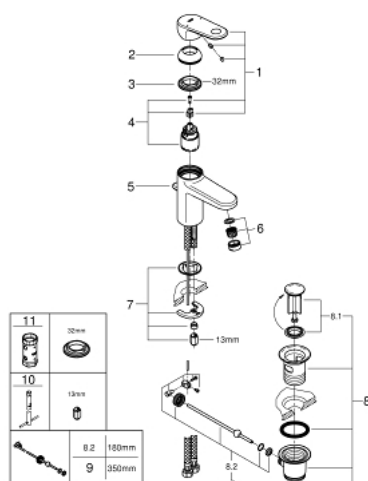

32 612 002 EUROPLUS MITIGEUR MONOCOMMANDE LAVABO TAILLE S

DESCRIPTION DU PRODUIT

- Couleur: chromé
- monotrou
- levier en métal
- GROHE SilkMove: cartouche en céramique 35 mm
- limiteur de débit ajustable
- débit minimal réglable à 2,5 l/min
- avec limiteur de température
- finition GROHE LongLife
- GROHE FastFixation installation rapide
- mousseur SpeedClean, procédé anti-calcaire
- vidage automatique 1 1/4"
- flexible(s) de raccordement souple(s)

32 612 002 EUROPLUS MITIGEUR MONOCOMMANDE LAVABO TAILLE S

PIÈCES DE RECHANGE, septembre 2017 – maintenant

- 1: Levier (Numéro de commande 46647000)
- 2: Capuchon de recouvrement (Numéro de commande 46492000)
- 3: Accordement à vis (Numéro de commande 46460000)
- 4: Cartouche (Numéro de commande 46374000)
- 5: Tirette de vidage (Numéro de commande 64304000)
- 6: Brise-jet (Numéro de commande 64447000)
- 7: Ensemble de fixation universel pour robinets (Numéro de commande 46645000)
- 8: Garniture de vidage 1 1/4" (Numéro de commande 28910000)
- 8.1: Clapet de vidage (Numéro de commande 07182000)
- 8.2: Tige et rotule de vidage (Numéro de commande 07052000)
- 9: Tige et rotule de vidage (Numéro de commande 07341000)*
- 10: Clef plate SW 46 mm à 6 pans (Numéro de commande 19017000)*
- 11: Clé 14 (Numéro de commande 19332000)*