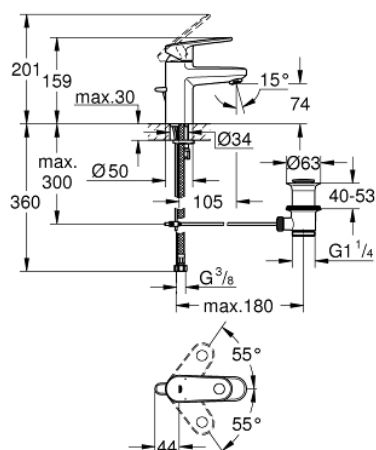

32 612 002 EUROPLUS MITIGEUR MONOCOMMANDE LAVABO TAILLE S

DESCRIPTION DU PRODUIT

- Couleur: chromé
- monotrou
- levier en métal
- GROHE SilkMove: cartouche en céramique 35 mm
- limiteur de débit ajustable
- débit minimal réglable à 2,5 l/min
- avec limiteur de température
- finition GROHE LongLife
- GROHE FastFixation installation rapide
- mousseur SpeedClean, procédé anti-calcaire
- vidage automatique 1 1/4"
- flexible(s) de raccordement souple(s)

32 612 002 EUROPLUS MITIGEUR MONOCOMMANDE LAVABO TAILLE S

PIÈCES DE RECHANGE, septembre 2017 – maintenant

- 1: Levier (Numéro de commande 46647000)
- 2: Capuchon de recouvrement (Numéro de commande 46492000)
- 3: Accordement à vis (Numéro de commande 46460000)
- 4: Cartouche (Numéro de commande 46374000)
- 5: Tirette de vidage (Numéro de commande 64304000)
- 6: Brise-jet (Numéro de commande 64447000)
- 7: Ensemble de fixation universel pour robinets (Numéro de commande 46645000)
- 8: Garniture de vidage 1 1/4" (Numéro de commande 28910000)
- 8.1: Clapet de vidage (Numéro de commande 07182000)
- 8.2: Tige et rotule de vidage (Numéro de commande 07052000)
- 9: Tige et rotule de vidage (Numéro de commande 07341000)*
- 10: Clef plate SW 46 mm à 6 pans (Numéro de commande 19017000)*
- 11: Clé 14 (Numéro de commande 19332000)*