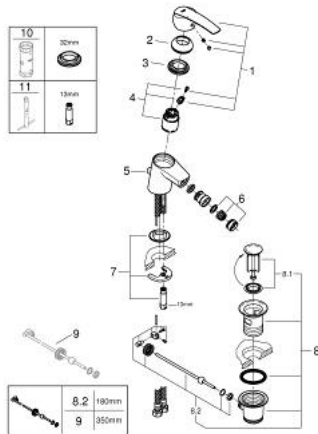

32 560 001 START BIDETMENGKRAAN S-SIZE

PRODUCTOMSCHRIJVING

- Kleur: chroom
- ééngatsmontage
- metalen hendel
- GROHE SilkMove 35 mm cartouche met keramische schijven
- met temperatuurbegrenzer
- variabel instelbare debietbegrenzer
- GROHE LongLife finish
- met kogelgewricht
- GROHE EcoJoy: waterbesparende mousseur, 5,7 l/min
- automatische lediging 1 1/4"
- flexibele aansluitslangen
- GROHE FastFixation snelle en eenvoudige montage

32 560 001 START BIDETMENGKRAAN S-SIZE

RESERVEONDERDELEN , november 2014 – nu

1: Greep (Bestelnummer 46897000)

2: Afdekkap

(Bestelnummer 46492000)

3: Schroefkoppeling (Bestelnummer 46460000)

4: Cartouche (Bestelnummer 46374000)

5: Trekstang (Bestelnummer 46457000)

6: Mousseur (Bestelnummer 48159000)

7: Universele kraanmontageset (Bestelnummer 46671000)

8: Afvoergarnituur (Bestelnummer 28910000)

8.1: Stop voor afvoergarnituur (Bestelnummer 07182000)