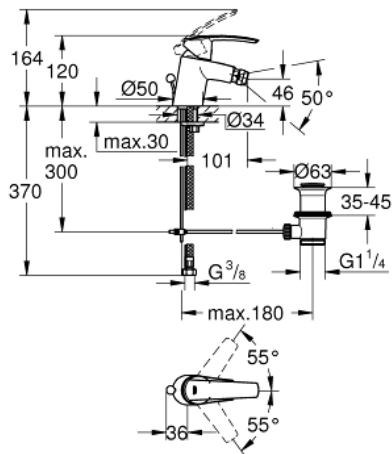

32 560 001 START BIDETMENGKRAAN S-SIZE

PRODUCTOMSCHRIJVING

- Kleur: chroom
- ééngatsmontage
- metalen hendel
- GROHE SilkMove 35 mm cartouche met keramische schijven
- met temperatuurbegrenzer
- variabel instelbare debietbegrenzer
- GROHE LongLife finish
- met kogelgewricht
- GROHE EcoJoy: waterbesparende mousseur, 5,7 l/min
- automatische lediging 1 1/4"
- flexibele aansluitslangen
- GROHE FastFixation snelle en eenvoudige montage

32 560 001 START BIDETMENGKRAAN S-SIZE

RESERVEONDERDELEN , november 2014 – nu

1: Greep (Bestelnummer 46897000)

2: Afdekkap

(Bestelnummer 46492000)

3: Schroefkoppeling (Bestelnummer 46460000)

4: Cartouche (Bestelnummer 46374000)

5: Trekstang (Bestelnummer 46457000)

6: Mousseur (Bestelnummer 48159000)

7: Universele kraanmontageset (Bestelnummer 46671000)

8: Afvoergarnituur (Bestelnummer 28910000)

8.1: Stop voor afvoergarnituur (Bestelnummer 07182000)