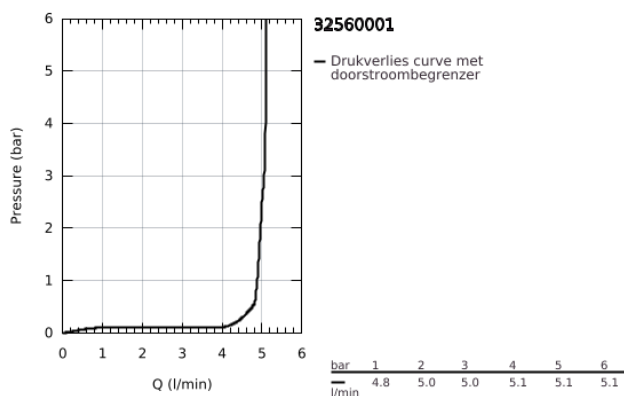

32 560 001 START BIDETMENGKRAAN S-SIZE

PRODUCTOMSCHRIJVING

- Kleur: chroom
- ééngatsmontage
- metalen hendel
- GROHE SilkMove 35 mm cartouche met keramische schijven
- met temperatuurbegrenzer
- variabel instelbare debietbegrenzer
- GROHE LongLife finish
- met kogelgewricht
- GROHE EcoJoy: waterbesparende mousseur, 5,7 l/min
- automatische lediging 1 1/4"
- flexibele aansluitslangen
- GROHE FastFixation snelle en eenvoudige montage

32 560 001 START BIDETMENGKRAAN S-SIZE

RESERVEONDERDELEN , november 2014 – nu

1: Greep (Bestelnummer 46897000)

2: Afdekkap

(Bestelnummer 46492000)

3: Schroefkoppeling (Bestelnummer 46460000)

4: Cartouche (Bestelnummer 46374000)