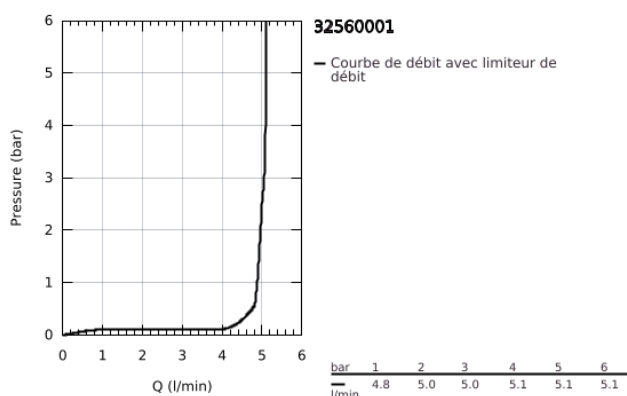

32 560 001 START MITIGEUR MONOCOMMANDE BIDET TAILLE S

DESCRIPTION DU PRODUIT

- Couleur: chromé
- monotrou
- levier en métal
- GROHE SilkMove: cartouche en céramique 35 mm
- avec limiteur de température
- limiteur de débit ajustable
- finition GROHE LongLife
- avec rotule
- GROHE EcoJoy : mousseur économique, 5,7 l/min
- vidage automatique 1 1/4"
- flexible(s) de raccordement souple(s)
- GROHE FastFixation installation rapide

32 560 001 START MITIGEUR MONOCOMMANDE BIDET TAILLE S

PIÈCES DE RECHANGE, novembre 2014 – maintenant

- 1: Levier (Numéro de commande 46897000)
 - 2: Capuchon de recouvrement (Numéro de commande 46492000)
 - 3: Accordement à vis (Numéro de commande 46460000)
 - 4: Cartouche (Numéro de commande 46374000)
 - 5: Tirette de vidage (Numéro de commande 46457000)
 - 6: Mousseur (Numéro de commande 48159000)
 - 7: Ensemble de fixation universel pour robinets (Numéro de commande 46671000)
 - 8: Garniture de vidage 1 1/4" (Numéro de commande 28910000)
 - 8.1: Clapet de vidage (Numéro de commande 07182000)
 - 8.2: Tige et rotule de vidage (Numéro de commande 07052000)
 - 9: Tige et rotule de vidage (Numéro de commande 07341000)*
 - 10: Clé 14 (Numéro de commande 19332000)*
 - 11: Clef platte SW 46 mm à 6 pans (Numéro de commande 19017000)*
- * Accessoires optionels