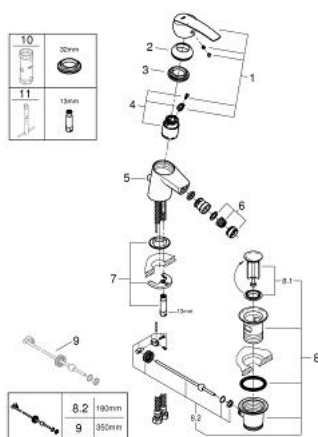

32 560 001 START MITIGEUR MONOCOMMANDE BIDET TAILLE S

DESCRIPTION DU PRODUIT

- Couleur: chromé
- monotrou
- levier en métal
- GROHE SilkMove: cartouche en céramique 35 mm
- avec limiteur de température
- limiteur de débit ajustable
- finition GROHE LongLife
- avec rotule
- GROHE EcoJoy : mousseur économique, 5,7 l/min
- vidage automatique 1 1/4"
- flexible(s) de raccordement souple(s)
- GROHE FastFixation installation rapide

32 560 001 START MITIGEUR MONOCOMMANDE BIDET TAILLE S

PIÈCES DE RECHANGE, novembre 2014 – maintenant

- 1: Levier (Numéro de commande 46897000)
 - 2: Capuchon de recouvrement (Numéro de commande 46492000)
 - 3: Accordement à vis (Numéro de commande 46460000)
 - 4: Cartouche (Numéro de commande 46374000)
 - 5: Tirette de vidage (Numéro de commande 46457000)
 - 6: Mousseur (Numéro de commande 48159000)
 - 7: Ensemble de fixation universel pour robinets (Numéro de commande 46671000)
 - 8: Garniture de vidage 1 1/4" (Numéro de commande 28910000)
 - 8.1: Clapet de vidage (Numéro de commande 07182000)
 - 8.2: Tige et rotule de vidage (Numéro de commande 07052000)
 - 9: Tige et rotule de vidage (Numéro de commande 07341000)*
 - 10: Clé 14 (Numéro de commande 19332000)*
 - 11: Clef platte SW 46 mm à 6 pans (Numéro de commande 19017000)*
- * Accessoires optionels