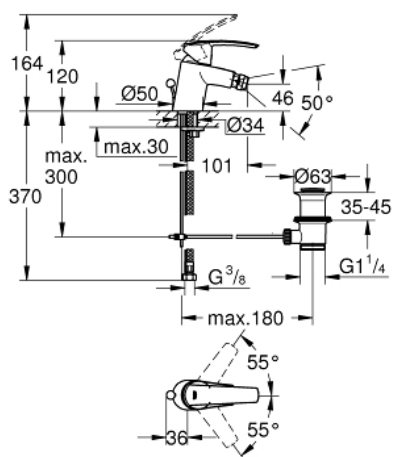

32 560 001 START MITIGEUR MONOCOMMANDE BIDET TAILLE S

DESCRIPTION DU PRODUIT

- Couleur: chromé
- monotrou
- levier en métal
- GROHE SilkMove: cartouche en céramique 35 mm
- avec limiteur de température
- limiteur de débit ajustable
- finition GROHE LongLife
- avec rotule
- GROHE EcoJoy : mousseur économique, 5,7 l/min
- vidage automatique 1 1/4"
- flexible(s) de raccordement souple(s)
- GROHE FastFixation installation rapide

32 560 001 START MITIGEUR MONOCOMMANDE BIDET TAILLE S

PIÈCES DE RECHANGE, novembre 2014 – maintenant

- 1: Levier (Numéro de commande 46897000)
 - 2: Capuchon de recouvrement (Numéro de commande 46492000)
 - 3: Accordement à vis (Numéro de commande 46460000)
 - 4: Cartouche (Numéro de commande 46374000)
 - 5: Tirette de vidage (Numéro de commande 46457000)
 - 6: Mousseur (Numéro de commande 48159000)
 - 7: Ensemble de fixation universel pour robinets (Numéro de commande 46671000)
 - 8: Garniture de vidage 1 1/4" (Numéro de commande 28910000)
 - 8.1: Clapet de vidage (Numéro de commande 07182000)
 - 8.2: Tige et rotule de vidage (Numéro de commande 07052000)
 - 9: Tige et rotule de vidage (Numéro de commande 07341000)*
 - 10: Clé 14 (Numéro de commande 19332000)*
 - 11: Clef platte SW 46 mm à 6 pans (Numéro de commande 19017000)*
- * Accessoires optionels