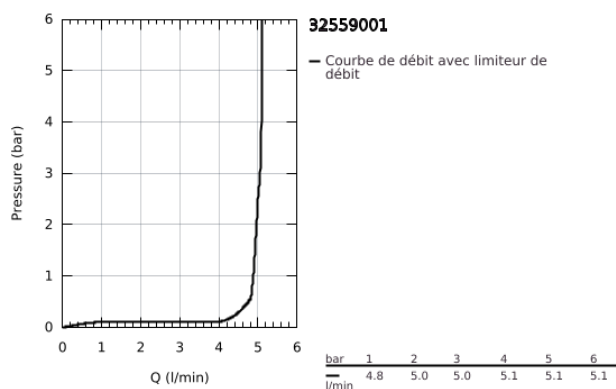

## 32 559 001 START MITIGEUR MONOCOMMANDE LAVABO TAILLE S

### DESCRIPTION DU PRODUIT

- Couleur: chromé
- monotrou
- levier en métal
- GROHE SilkMove: cartouche en céramique 35 mm
- avec limiteur de température
- limiteur de débit ajustable
- finition GROHE LongLife
- GROHE EcoJoy : mousseur économique, 5,7 l/min
- vidage automatique 1 1/4"
- flexible(s) de raccordement souple(s)
- GROHE FastFixation installation rapide