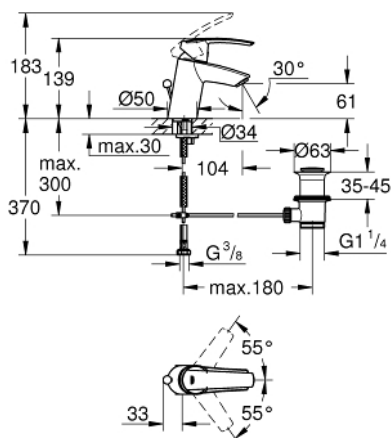

## 32 559 001 START MITIGEUR MONOCOMMANDE LAVABO TAILLE S

### DESCRIPTION DU PRODUIT

- Couleur: chromé
- monotrou
- levier en métal
- GROHE SilkMove: cartouche en céramique 35 mm
- avec limiteur de température
- limiteur de débit ajustable
- finition GROHE LongLife
- GROHE EcoJoy : mousseur économique, 5,7 l/min
- vidage automatique 1 1/4"
- flexible(s) de raccordement souple(s)
- GROHE FastFixation installation rapide

### PIÈCES DE RECHANGE, novembre 2014 – maintenant

- 1: Levier (Numéro de commande 46897000)
  - 2: Capuchon de recouvrement (Numéro de commande 46492000)
  - 3: Accordement à vis (Numéro de commande 46460000)
  - 4: Cartouche (Numéro de commande 46374000)
  - 5: Tirette de vidage (Numéro de commande 46457000)
  - 6: Mousseur (Numéro de commande 48159000)
  - 7: Ensemble de fixation universel pour robinets (Numéro de commande 46671000)
  - 8: Garniture de vidage 1 1/4" (Numéro de commande 28910000)
  - 8.1: Clapet de vidage (Numéro de commande 07182000)
  - 8.2: Tige et rotule de vidage (Numéro de commande 07052000)
  - 9: Tige et rotule de vidage (Numéro de commande 07341000)\*
  - 10: Clé 14 (Numéro de commande 19332000)\*
  - 11: Clef platte SW 46 mm à 6 pans (Numéro de commande 19017000)\*
- \* Accessoires optionels