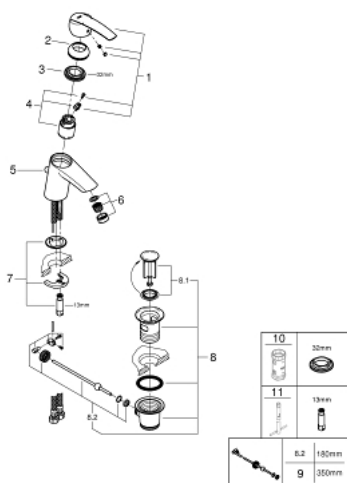

## 32 559 001 START MITIGEUR MONOCOMMANDE LAVABO TAILLE S

### DESCRIPTION DU PRODUIT

- Couleur: chromé
- monotrou
- levier en métal
- GROHE SilkMove: cartouche en céramique 35 mm
- avec limiteur de température
- limiteur de débit ajustable
- finition GROHE LongLife
- GROHE EcoJoy : mousseur économique, 5,7 l/min
- vidage automatique 1 1/4"
- flexible(s) de raccordement souple(s)
- GROHE FastFixation installation rapide

### PIÈCES DE RECHANGE, novembre 2014 – maintenant

- 1: Levier (Numéro de commande 46897000)
  - 2: Capuchon de recouvrement (Numéro de commande 46492000)
  - 3: Accordement à vis (Numéro de commande 46460000)
  - 4: Cartouche (Numéro de commande 46374000)
  - 5: Tirette de vidage (Numéro de commande 46457000)
  - 6: Mousseur (Numéro de commande 48159000)
  - 7: Ensemble de fixation universel pour robinets (Numéro de commande 46671000)
  - 8: Garniture de vidage 1 1/4" (Numéro de commande 28910000)
  - 8.1: Clapet de vidage (Numéro de commande 07182000)
  - 8.2: Tige et rotule de vidage (Numéro de commande 07052000)
  - 9: Tige et rotule de vidage (Numéro de commande 07341000)\*
  - 10: Clé 14 (Numéro de commande 19332000)\*
  - 11: Clef platte SW 46 mm à 6 pans (Numéro de commande 19017000)\*
- \* Accessoires optionels