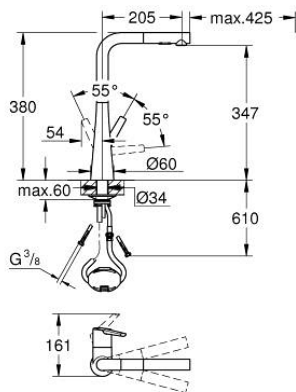

32 553 DC2 ZEDRA KEUKENMENGKRAAN

PRODUCTOMSCHRIJVING

- Kleur: supersteel
- ééngatsmontage
- GROHE LongLife finish
- GROHE SilkMove 35 mm cartouche met keramische schijven
- Pull-Out - uittrekbare sproeier voor meer flexibiliteit
- MagneticDocking garandeert eenvoudig terugplaatsen van de sproeikop
- Dual Spray - schakel tussen normale straal en douchestraal
- automatische terugschakeling naar laminaire straal
- variabel instelbare debietbegrenzer
- draaibare buisuitloop, draaibereik 360°
- terugstroombeveiliging
- flexibele aansluitslangen
- metalen bevestigingsset
- Protected Water Ways - Lood- en nikkelvrije gescheiden waterwegen
- maximale doorstroming (bij 3 bar): 10 l/min

32 553 DC2 ZEDRA KEUKENMENGKRAAN

RESERVEONDERDELEN , maart 2021 – nu

- 1: Greep (Bestelnummer 48476DC0)
- 2: schroefring (Bestelnummer 48517000)
- 3: Cartouche (Bestelnummer 46374000)
- 4: Uittrekbare sproeier (Bestelnummer 48474DC0)
- 4.1: Straalregelaar (Bestelnummer 48275000)
- 4.2: Terugslagklep (Bestelnummer 08565000)
- 4.3: Zeef (Bestelnummer 0676800M)
- 5: Slang (Bestelnummer 48472000)
- 6: Schachtbevestiging

(Bestelnummer 48384000)

- 7: Stabilisatieplaat (Bestelnummer 05334000)