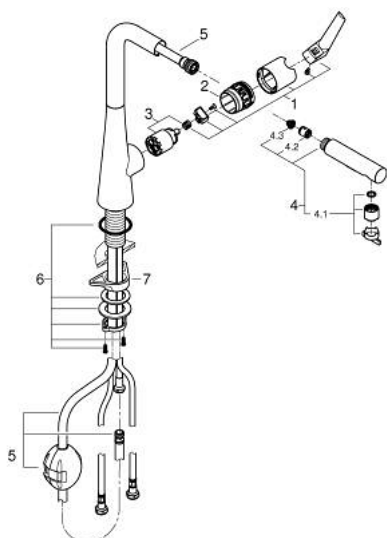

32 553 DC2 ZEDRA KEUKENMENGKRAAN

PRODUCTOMSCHRIJVING

- Kleur: supersteel
- ééngatsmontage
- GROHE LongLife finish
- GROHE SilkMove 35 mm cartouche met keramische schijven
- Pull-Out - uittrekbare sproeier voor meer flexibiliteit
- MagneticDocking garandeert eenvoudig terugplaatsen van de sproeikop
- Dual Spray - schakel tussen normale straal en douchestraal
- automatische terugschakeling naar laminaire straal
- variabel instelbare debietbegrenzer
- draaibare buisuitloop, draaibereik 360°
- terugstroombeveiliging
- flexibele aansluitslangen
- metalen bevestigingsset
- Protected Water Ways - Lood- en nikkelvrije gescheiden waterwegen
- maximale doorstroming (bij 3 bar): 10 l/min

32 553 DC2 ZEDRA KEUKENMENGKRAAN

RESERVEONDERDELEN , maart 2021 – nu

- 1: Greep (Bestelnummer 48476DC0)
- 2: schroefring (Bestelnummer 48517000)
- 3: Cartouche (Bestelnummer 46374000)
- 4: Uittrekbare sproeier (Bestelnummer 48474DC0)
- 4.1: Straalregelaar (Bestelnummer 48275000)
- 4.2: Terugslagklep (Bestelnummer 08565000)
- 4.3: Zeef (Bestelnummer 0676800M)
- 5: Slang (Bestelnummer 48472000)
- 6: Schachtbevestiging

(Bestelnummer 48384000)

- 7: Stabilisatieplaat (Bestelnummer 05334000)