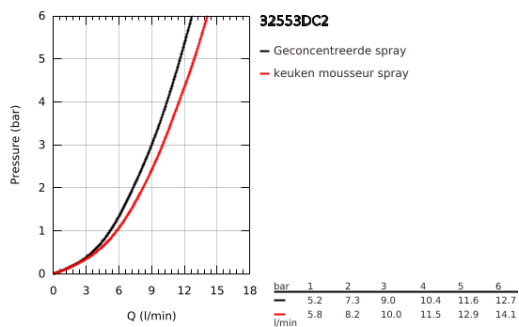

32 553 DC2 ZEDRA KEUKENMENGKRAAN

PRODUCTOMSCHRIJVING

- Kleur: supersteel
- ééngatsmontage
- GROHE LongLife finish
- GROHE SilkMove 35 mm cartouche met keramische schijven
- Pull-Out - uittrekbare sproeier voor meer flexibiliteit
- MagneticDocking garandeert eenvoudig terugplaatsen van de sproeikop
- Dual Spray - schakel tussen normale straal en douchestraal
- automatische terugschakeling naar laminaire straal
- variabel instelbare debietbegrenzer
- draaibare buisuitloop, draaibereik 360°
- terugstroombeveiliging
- flexibele aansluitslangen
- metalen bevestigingsset
- Protected Water Ways - Lood- en nikkelvrije gescheiden waterwegen
- maximale doorstroming (bij 3 bar): 10 l/min

32 553 DC2 ZEDRA KEUKENMENGKRAAN

RESERVEONDERDELEN , maart 2021 – nu

- 1: Greep (Bestelnummer 48476DC0)
- 2: schroefring (Bestelnummer 48517000)
- 3: Cartouche (Bestelnummer 46374000)
- 4: Uittrekbare sproeier (Bestelnummer 48474DC0)
- 4.1: Straalregelaar (Bestelnummer 48275000)
- 4.2: Terugslagklep (Bestelnummer 08565000)
- 4.3: Zeef (Bestelnummer 0676800M)
- 5: Slang (Bestelnummer 48472000)
- 6: Schachtbevestiging