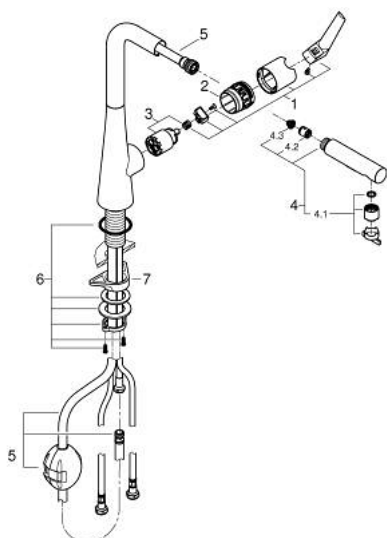

## 32 553 DC2 ZEDRA MITIGEUR ÉVIER

### DESCRIPTION DU PRODUIT

- Couleur: supersteel
- monotrou
- Finition GROHE LongLife
- GROHE SilkMove: cartouche en céramique 35 mm
- Pull-Out - Bec extractible pour une plus grande flexibilité
- Magnetic Docking garantit une extraction et retour facile du douchette
- Dual Spray - passez d'un jet régulier à un jet douche
- inversion automatique du jet douche au jet laminaire
- limiteur de débit ajustable
- bec mobile, zone de rotation 360°
- protection anti-retour
- flexible(s) de raccordement souple(s)
- kit de fixation métallique
- Conduits d'eau internes sans plomb ni nickel
- débit maximal (à 3 bar) : 10 l/min

### PIÈCES DE RECHANGE, mars 2021 – maintenant

- 1: Levier (Numéro de commande 48476DC0)
- 2: Bague de serrage (Numéro de commande 48517000)
- 3: Cartouche (Numéro de commande 46374000)
- 4: Douchette extractible (Numéro de commande 48474DC0)
- 4.1: Brise-jet (Numéro de commande 48275000)
- 4.2: Clapet anti-retour (Numéro de commande 08565000)
- 4.3: Filtre (Numéro de commande 0676800M)
- 5: Flexible (Numéro de commande 48472000)
- 6: Assemblage de fixation de la tige  
(Numéro de commande 48384000)
- 7: Plaque de renfort (Numéro de commande 05334000)