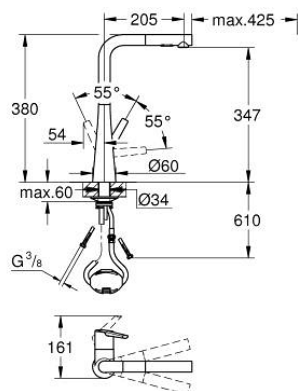

## 32 553 DC2 ZEDRA MITIGEUR ÉVIER

### DESCRIPTION DU PRODUIT

- Couleur: supersteel
- monotrou
- Finition GROHE LongLife
- GROHE SilkMove: cartouche en céramique 35 mm
- Pull-Out - Bec extractible pour une plus grande flexibilité
- Magnetic Docking garantit une extraction et retour facile du douchette
- Dual Spray - passez d'un jet régulier à un jet douche
- inversion automatique du jet douche au jet laminaire
- limiteur de débit ajustable
- bec mobile, zone de rotation 360°
- protection anti-retour
- flexible(s) de raccordement souple(s)
- kit de fixation métallique
- Conduits d'eau internes sans plomb ni nickel
- débit maximal (à 3 bar) : 10 l/min

### PIÈCES DE RECHANGE, mars 2021 – maintenant

- 1: Levier (Numéro de commande 48476DC0)
- 2: Bague de serrage (Numéro de commande 48517000)
- 3: Cartouche (Numéro de commande 46374000)
- 4: Douchette extractible (Numéro de commande 48474DC0)
- 4.1: Brise-jet (Numéro de commande 48275000)
- 4.2: Clapet anti-retour (Numéro de commande 08565000)
- 4.3: Filtre (Numéro de commande 0676800M)
- 5: Flexible (Numéro de commande 48472000)
- 6: Assemblage de fixation de la tige  
(Numéro de commande 48384000)
- 7: Plaque de renfort (Numéro de commande 05334000)