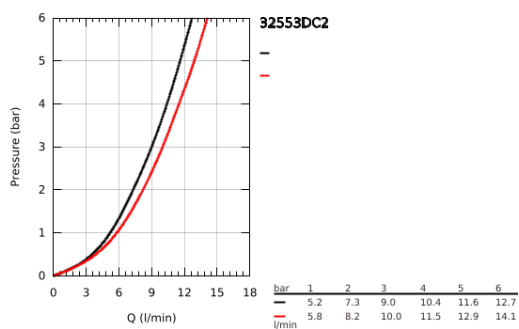

## 32 553 DC2 ZEDRA MITIGEUR ÉVIER

### DESCRIPTION DU PRODUIT

- Couleur: supersteel
- monotrou
- Finition GROHE LongLife
- GROHE SilkMove: cartouche en céramique 35 mm
- Pull-Out - Bec extractible pour une plus grande flexibilité
- Magnetic Docking garantit une extraction et retour facile du douchette
- Dual Spray - passez d'un jet régulier à un jet douche
- inversion automatique du jet douche au jet laminaire
- limiteur de débit ajustable
- bec mobile, zone de rotation 360°
- protection anti-retour
- flexible(s) de raccordement souple(s)
- kit de fixation métallique
- Conduits d'eau internes sans plomb ni nickel
- débit maximal (à 3 bar) : 10 l/min