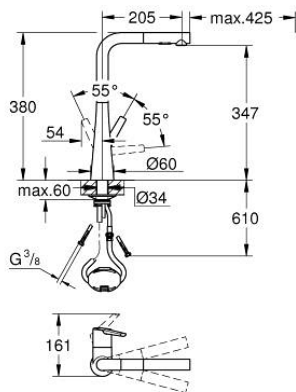

32 553 002 ZEDRA KEUKENMENGKRAAN

PRODUCTOMSCHRIJVING

- Kleur: chroom
- ééngatsmontage
- GROHE LongLife finish
- GROHE SilkMove 35 mm cartouche met keramische schijven
- Pull-Out - uittrekbare sproeier voor meer flexibiliteit
- MagneticDocking garandeert eenvoudig terugplaatsen van de sproeikop
- Dual Spray - schakel tussen normale straal en douchestraal
- automatische terugschakeling naar laminaire straal
- variabel instelbare debietbegrenzer
- draaibare buisuitloop, draaibereik 360°
- terugstroombeveiliging
- flexibele aansluitslangen
- metalen bevestigingsset
- Protected Water Ways - Lood- en nikkelvrije gescheiden waterwegen
- maximale doorstroming (bij 3 bar): 10 l/min

32 553 002 ZEDRA KEUKENMENGKRAAN

RESERVEONDERDELEN , maart 2021 – nu

- 1: Greep (Bestelnummer 48476000)
- 2: schroefring (Bestelnummer 48517000)
- 3: Cartouche (Bestelnummer 46374000)
- 4: Uittrekbare sproeier (Bestelnummer 48474000)
- 4.1: Straalregelaar (Bestelnummer 48275000)
- 4.2: Terugslagklep (Bestelnummer 08565000)
- 4.3: Zeef (Bestelnummer 0676800M)
- 5: Slang (Bestelnummer 48472000)
- 6: Schachtbevestiging
- (Bestelnummer 48384000)
- 7: Stabilisatieplaat (Bestelnummer 05334000)