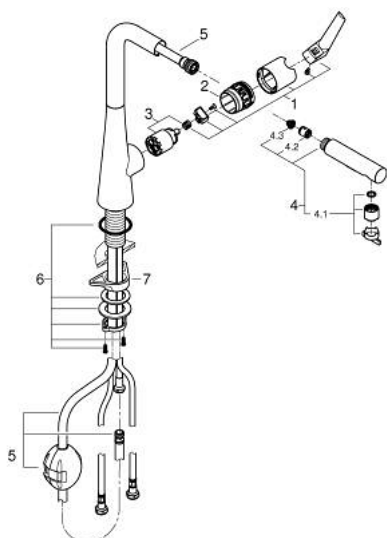

32 553 002 ZEDRA KEUKENMENGKRAAN

PRODUCTOMSCHRIJVING

- Kleur: chroom
- ééngatsmontage
- GROHE LongLife finish
- GROHE SilkMove 35 mm cartouche met keramische schijven
- Pull-Out - uittrekbare sproeier voor meer flexibiliteit
- MagneticDocking garandeert eenvoudig terugplaatsen van de sproeikop
- Dual Spray - schakel tussen normale straal en douchestraal
- automatische terugschakeling naar laminaire straal
- variabel instelbare debietbegrenzer
- draaibare buisuitloop, draaibereik 360°
- terugstroombeveiliging
- flexibele aansluitslangen
- metalen bevestigingsset
- Protected Water Ways - Lood- en nikkelvrije gescheiden waterwegen
- maximale doorstroming (bij 3 bar): 10 l/min

32 553 002 ZEDRA KEUKENMENGKRAAN

RESERVEONDERDELEN , maart 2021 – nu

- 1: Greep (Bestelnummer 48476000)
- 2: schroefring (Bestelnummer 48517000)
- 3: Cartouche (Bestelnummer 46374000)
- 4: Uittrekbare sproeier (Bestelnummer 48474000)
- 4.1: Straalregelaar (Bestelnummer 48275000)
- 4.2: Terugslagklep (Bestelnummer 08565000)
- 4.3: Zeef (Bestelnummer 0676800M)
- 5: Slang (Bestelnummer 48472000)
- 6: Schachtbevestiging
- (Bestelnummer 48384000)
- 7: Stabilisatieplaat (Bestelnummer 05334000)