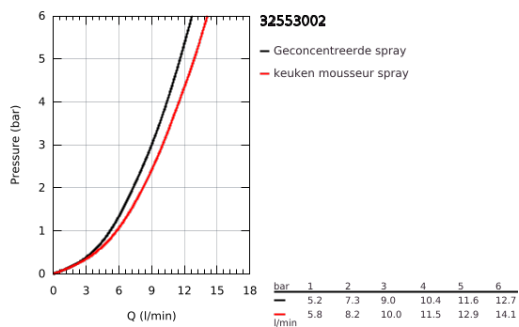

32 553 002 ZEDRA KEUKENMENGKRAAN

PRODUCTOMSCHRIJVING

- Kleur: chroom
- ééngatsmontage
- GROHE LongLife finish
- GROHE SilkMove 35 mm cartouche met keramische schijven
- Pull-Out - uittrekbare sproeier voor meer flexibiliteit
- MagneticDocking garandeert eenvoudig terugplaatsen van de sproeikop
- Dual Spray - schakel tussen normale straal en douchestraal
- automatische terugschakeling naar laminaire straal
- variabel instelbare debietbegrenzer
- draaibare buisuitloop, draaibereik 360°
- terugstroombeveiliging
- flexibele aansluitslangen
- metalen bevestigingsset
- Protected Water Ways - Lood- en nikkelvrije gescheiden waterwegen
- maximale doorstroming (bij 3 bar): 10 l/min