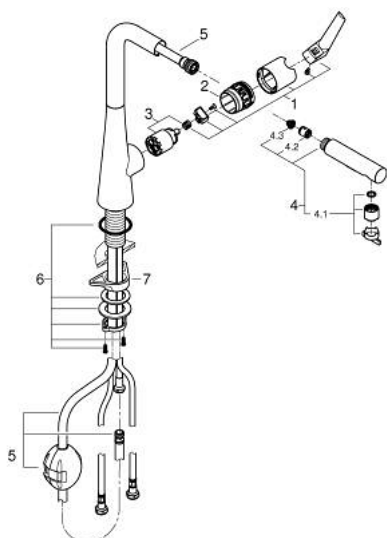

32 553 002 ZEDRA MITIGEUR ÉVIER

DESCRIPTION DU PRODUIT

- Couleur: chromé
- monotrou
- finition GROHE LongLife
- GROHE SilkMove: cartouche en céramique 35 mm
- Pull-Out - Bec extractible pour une plus grande flexibilité
- Magnetic Docking garantit une extraction et retour facile du douchette
- Dual Spray - passez d'un jet régulier à un jet douche
- inversion automatique du jet douche au jet laminaire
- limiteur de débit ajustable
- bec mobile, zone de rotation 360°
- protection anti-retour
- flexible(s) de raccordement souple(s)
- kit de fixation métallique
- Conduits d'eau internes sans plomb ni nickel
- débit maximal (à 3 bar) : 10 l/min

32 553 002 ZEDRA MITIGEUR ÉVIER

PIÈCES DE RECHANGE, mars 2021 – maintenant

- 1: Levier (Numéro de commande 48476000)
- 2: Bague de serrage (Numéro de commande 48517000)
- 3: Cartouche (Numéro de commande 46374000)
- 4: Douchette extractible (Numéro de commande 48474000)
- 4.1: Brise-jet (Numéro de commande 48275000)
- 4.2: Clapet anti-retour (Numéro de commande 08565000)
- 4.3: Filtre (Numéro de commande 0676800M)
- 5: Flexible (Numéro de commande 48472000)
- 6: Assemblage de fixation de la tige
(Numéro de commande 48384000)
- 7: Plaque de renfort (Numéro de commande 05334000)