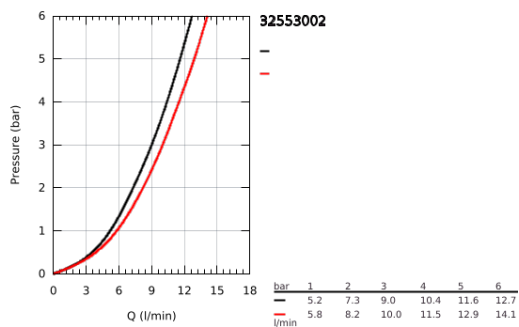

32 553 002 ZEDRA MITIGEUR ÉVIER

DESCRIPTION DU PRODUIT

- Couleur: chromé
- monotrou
- finition GROHE LongLife
- GROHE SilkMove: cartouche en céramique 35 mm
- Pull-Out - Bec extractible pour une plus grande flexibilité
- Magnetic Docking garantit une extraction et retour facile du douchette
- Dual Spray - passez d'un jet régulier à un jet douche
- inversion automatique du jet douche au jet laminaire
- limiteur de débit ajustable
- bec mobile, zone de rotation 360°
- protection anti-retour
- flexible(s) de raccordement souple(s)
- kit de fixation métallique
- Conduits d'eau internes sans plomb ni nickel
- débit maximal (à 3 bar) : 10 l/min