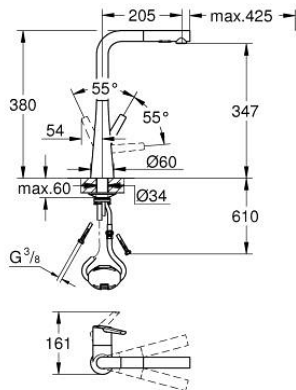

32 553 002 ZEDRA MITIGEUR ÉVIER

DESCRIPTION DU PRODUIT

- Couleur: chromé
- monotrou
- finition GROHE LongLife
- GROHE SilkMove: cartouche en céramique 35 mm
- Pull-Out - Bec extractible pour une plus grande flexibilité
- Magnetic Docking garantit une extraction et retour facile du douchette
- Dual Spray - passez d'un jet régulier à un jet douche
- inversion automatique du jet douche au jet laminaire
- limiteur de débit ajustable
- bec mobile, zone de rotation 360°
- protection anti-retour
- flexible(s) de raccordement souple(s)
- kit de fixation métallique
- Conduits d'eau internes sans plomb ni nickel
- débit maximal (à 3 bar) : 10 l/min

32 553 002 ZEDRA MITIGEUR ÉVIER

PIÈCES DE RECHANGE, mars 2021 – maintenant

- 1: Levier (Numéro de commande 48476000)
- 2: Bague de serrage (Numéro de commande 48517000)
- 3: Cartouche (Numéro de commande 46374000)
- 4: Douchette extractible (Numéro de commande 48474000)
- 4.1: Brise-jet (Numéro de commande 48275000)
- 4.2: Clapet anti-retour (Numéro de commande 08565000)
- 4.3: Filtre (Numéro de commande 0676800M)
- 5: Flexible (Numéro de commande 48472000)
- 6: Assemblage de fixation de la tige
(Numéro de commande 48384000)
- 7: Plaque de renfort (Numéro de commande 05334000)