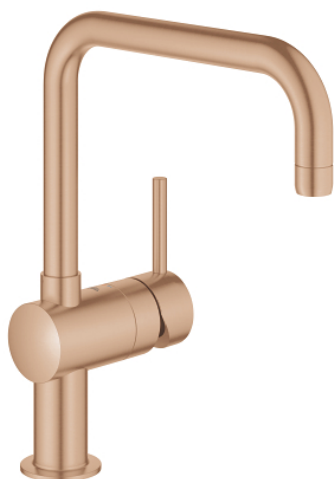

32 488 DL0 MINTA MITIGEUR ÉVIER

DESCRIPTION DU PRODUIT

- Couleur: brushed warm sunset
- bec U
- monotrou
- Finition GROHE LongLife
- GROHE SilkMove: cartouche en céramique 46 mm
- limiteur de débit ajustable
- rotation réglable à 0° / 150° / 360°
- flexible(s) de raccordement souple(s)
- GROHE FastFixation
- débit maximal (à 3 bar) : 11,5 l/min