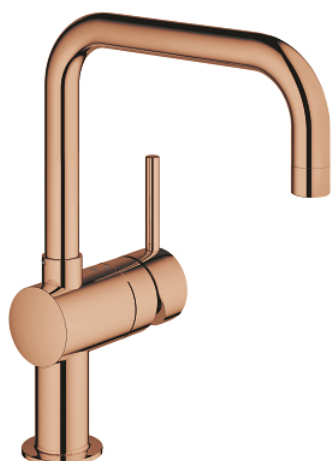

## 32 488 DA0 MINTA MITIGEUR ÉVIER

### DESCRIPTION DU PRODUIT

- Couleur: warm sunset
- bec U
- monotrou
- Finition GROHE LongLife
- GROHE SilkMove: cartouche en céramique 46 mm
- limiteur de débit ajustable
- rotation réglable à 0° / 150° / 360°
- flexible(s) de raccordement souple(s)
- GROHE FastFixation