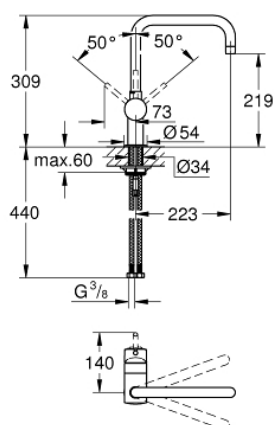

### PRODUCTOMSCHRIJVING

- Kleur: brushed hard graphite
- U-uitloop
- ééngatsmontage
- GROHE LongLife finish
- GROHE SilkMove 46 mm cartouche met keramische schijven
- variabel instelbare debietbegrenzer
- in te stellen draaibereik: 0° / 150° / 360°
- flexibele aansluitslangen
- GROHE FastFixation
- maximale doorstroming (bij 3 bar) : 11,5 l/min