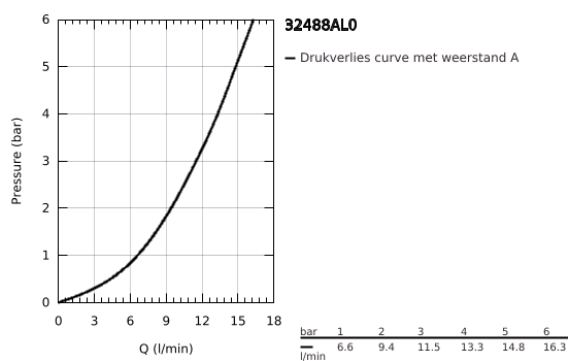

### PRODUCTOMSCHRIJVING

- Kleur: brushed hard graphite
- U-uitloop
- ééngatsmontage
- GROHE LongLife finish
- GROHE SilkMove 46 mm cartouche met keramische schijven
- variabel instelbare debietbegrenzer
- in te stellen draaibereik: 0° / 150° / 360°
- flexibele aansluitslangen
- GROHE FastFixation
- maximale doorstroming (bij 3 bar) : 11,5 l/min