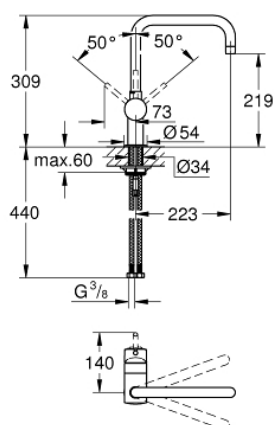

## 32 488 AL0 MINTA MITIGEUR ÉVIER

### DESCRIPTION DU PRODUIT

- Couleur: brushed hard graphite
- bec U
- monotrou
- Finition GROHE LongLife
- GROHE SilkMove: cartouche en céramique 46 mm
- limiteur de débit ajustable
- rotation réglable à 0° / 150° / 360°
- flexible(s) de raccordement souple(s)
- GROHE FastFixation
- débit maximal (à 3 bar) : 11,5 l/min

### PIÈCES DE RECHANGE, mars 2018 – maintenant

- 1: Levier (Numéro de commande 46015AL0)
- 2: Capuchon de recouvrement (Numéro de commande 46025AL0)
- 3: Cartouche (Numéro de commande 46048000)
- 4: Bec col de cygne (Numéro de commande 13096AL0)
- 4.1: Joint torique (Numéro de commande 0128500M)
- 4.2: Clip de sécurité (Numéro de commande 0485300M)
- 4.3: Mousseur (Numéro de commande 13928AL0)
- 5: Ensemble de fixation universel pour robinets (Numéro de commande 46249000)
- 6: Clef plate SW 46 mm à 6 pans (Numéro de commande 19017000)\*