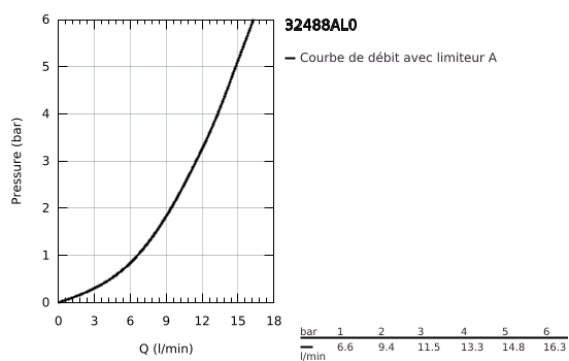

## 32 488 AL0 MINTA MITIGEUR ÉVIER

### DESCRIPTION DU PRODUIT

- Couleur: brushed hard graphite
- bec U
- monotrou
- Finition GROHE LongLife
- GROHE SilkMove: cartouche en céramique 46 mm
- limiteur de débit ajustable
- rotation réglable à 0° / 150° / 360°
- flexible(s) de raccordement souple(s)
- GROHE FastFixation
- débit maximal (à 3 bar) : 11,5 l/min