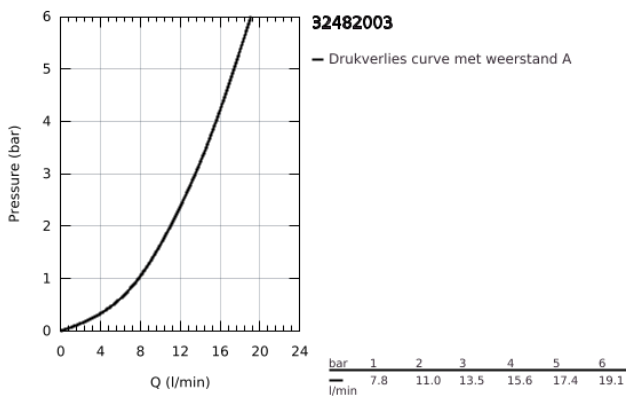

### PRODUCTOMSCHRIJVING

- Kleur: chroom
- wandmontage
- GROHE LongLife finish
- GROHE SilkMove 35 mm cartouche met keramische schijven
- mousseur
- variabel instelbare debietbegrenzer
- draaibare buisuitloop, draaibereik 360°
- sprong 244 mm
- met geïntegreerde temperatuurbegrenzer
- C-koppelingen
- maximale doorstroming (bij 3 bar): 13,5 l/min
- professionele versie