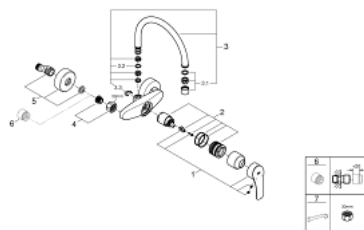

### PRODUCTOMSCHRIJVING

- Kleur: chroom
- wandmontage
- GROHE LongLife finish
- GROHE SilkMove 35 mm cartouche met keramische schijven
- mousseur
- variabel instelbare debietbegrenzer
- draaibare buisuitloop, draaibereik 360°
- sprong 244 mm
- met geïntegreerde temperatuurbegrenzer
- C-koppelingen
- maximale doorstroming (bij 3 bar): 13,5 l/min
- professionele versie

### RESERVEONDERDELEN , september 2019 – nu

- 1: Greep (Bestelnummer 48542000)
  - 2: Cartouche (Bestelnummer 46374000)
  - 3: C-uitloop (Bestelnummer 13371000)
  - 3.1: Mousseur (Bestelnummer 06574000)
  - 3.2: Dichting (Bestelnummer 0128500M)
  - 3.3: Clips (Bestelnummer 0485300M)
  - 4: Aansluitkoppeling 1/2" (Bestelnummer 45044000)
  - 4.1: O-ring (Bestelnummer 0311900M)
  - 5: S-koppeling (Bestelnummer 12662000)
  - 6: Verlengstuk voor zichtbare bevestigingsmoeren (Bestelnummer 0713000M)
  - \*
  - 7: Moersleutel, plat 30 mm voor opbouwkraanwerk, 34 mm voor thermostatische elementen (Bestelnummer 19377000)\*
- \* Optionele accessoires