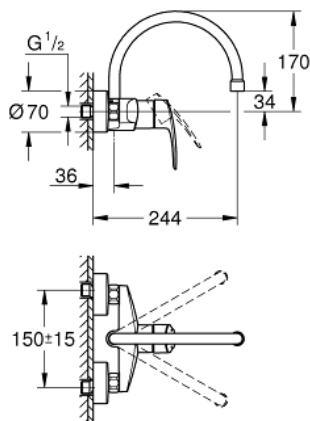

### PRODUCTOMSCHRIJVING

- Kleur: chroom
- wandmontage
- GROHE LongLife finish
- GROHE SilkMove 35 mm cartouche met keramische schijven
- mousseur
- variabel instelbare debietbegrenzer
- draaibare buisuitloop, draaibereik 360°
- sprong 244 mm
- met geïntegreerde temperatuurbegrenzer
- C-koppelingen
- maximale doorstroming (bij 3 bar): 13,5 l/min
- professionele versie

### RESERVEONDERDELEN , september 2019 – nu

- 1: Greep (Bestelnummer 48542000)
  - 2: Cartouche (Bestelnummer 46374000)
  - 3: C-uitloop (Bestelnummer 13371000)
  - 3.1: Mousseur (Bestelnummer 06574000)
  - 3.2: Dichting (Bestelnummer 0128500M)
  - 3.3: Clips (Bestelnummer 0485300M)
  - 4: Aansluitkoppeling 1/2" (Bestelnummer 45044000)
  - 4.1: O-ring (Bestelnummer 0311900M)
  - 5: S-koppeling (Bestelnummer 12662000)
  - 6: Verlengstuk voor zichtbare bevestigingsmoeren (Bestelnummer 0713000M)
  - \*
  - 7: Moersleutel, plat 30 mm voor opbouwkraanwerk, 34 mm voor thermostatische elementen (Bestelnummer 19377000)\*
- \* Optionele accessoires