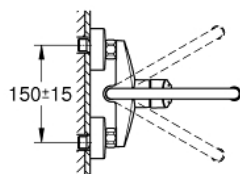

32 482 003 EUROSMART MITIGEUR ÉVIER

DESCRIPTION DU PRODUIT

- Couleur: chromé
- montage mural
- finition GROHE LongLife
- GROHE SilkMove: cartouche en céramique 35 mm
- mousseur
- limiteur de débit ajustable
- bec mobile, zone de rotation 360°
- saillie: 244 mm
- limiteur de température intégré
- raccords C
- débit maximal (à 3 bar): 13.5 l/min
- édition professionnelle

32 482 003 EUROSMART MITIGEUR ÉVIER

PIÈCES DE RECHANGE, septembre 2019 – maintenant

- 1: Levier (Numéro de commande 48542000)
- 2: Cartouche (Numéro de commande 46374000)
- 3: Bec C (Numéro de commande 13371000)
- 3.1: Mousseur (Numéro de commande 06574000)
- 3.2: Joint torique (Numéro de commande 0128500M)
- 3.3: Clip de sécurité (Numéro de commande 0485300M)
- 4: Ecrou chromé avec partie fileté (Numéro de commande 45044000)
- 4.1: Joint torique 15 x 2 (Numéro de commande 0311900M)
- 5: Raccord S mural (Numéro de commande 12662000)
- 6: Rallonge 3/4" 20 mm (Numéro de commande 0713000M)*
- 7: Clé spéciale, 30 mm et 34 mm (Numéro de commande 19377000)*