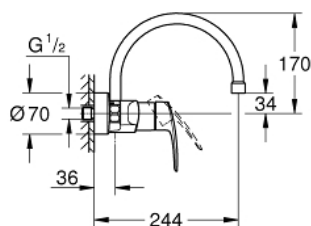

32 482 003 EUROSMART MITIGEUR ÉVIER

DESCRIPTION DU PRODUIT

- Couleur: chromé
- montage mural
- finition GROHE LongLife
- GROHE SilkMove: cartouche en céramique 35 mm
- mousseur
- limiteur de débit ajustable
- bec mobile, zone de rotation 360°
- saillie: 244 mm
- limiteur de température intégré
- raccords C
- débit maximal (à 3 bar): 13.5 l/min
- édition professionnelle

32 482 003 EUROSMART MITIGEUR ÉVIER

PIÈCES DE RECHANGE, septembre 2019 – maintenant

- 1: Levier (Numéro de commande 48542000)
- 2: Cartouche (Numéro de commande 46374000)
- 3: Bec C (Numéro de commande 13371000)
- 3.1: Mousseur (Numéro de commande 06574000)
- 3.2: Joint torique (Numéro de commande 0128500M)
- 3.3: Clip de sécurité (Numéro de commande 0485300M)
- 4: Ecrou chromé avec partie fileté (Numéro de commande 45044000)
- 4.1: Joint torique 15 x 2 (Numéro de commande 0311900M)
- 5: Raccord S mural (Numéro de commande 12662000)
- 6: Rallonge 3/4" 20 mm (Numéro de commande 0713000M)*
- 7: Clé spéciale, 30 mm et 34 mm (Numéro de commande 19377000)*