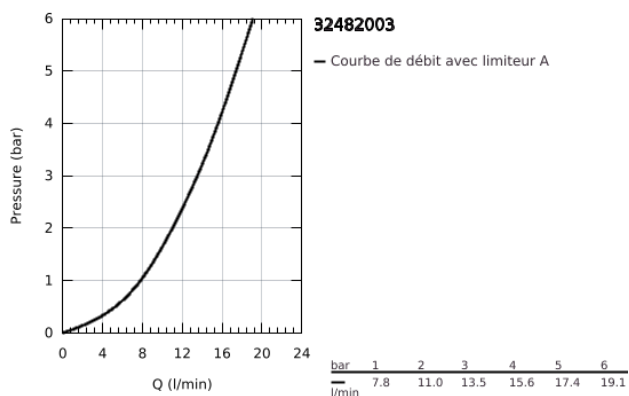

32 482 003 EUROSMART MITIGEUR ÉVIER

DESCRIPTION DU PRODUIT

- Couleur: chromé
- montage mural
- finition GROHE LongLife
- GROHE SilkMove: cartouche en céramique 35 mm
- mousseur
- limiteur de débit ajustable
- bec mobile, zone de rotation 360°
- saillie: 244 mm
- limiteur de température intégré
- raccords C
- débit maximal (à 3 bar): 13.5 l/min
- édition professionnelle

32 482 003 EUROSMART MITIGEUR ÉVIER

PIÈCES DE RECHANGE, septembre 2019 – maintenant

- 1: Levier (Numéro de commande 48542000)
- 2: Cartouche (Numéro de commande 46374000)
- 3: Bec C (Numéro de commande 13371000)
- 3.1: Mousseur (Numéro de commande 06574000)
- 3.2: Joint torique (Numéro de commande 0128500M)
- 3.3: Clip de sécurité (Numéro de commande 0485300M)
- 4: Ecrou chromé avec partie fileté (Numéro de commande 45044000)
- 4.1: Joint torique 15 x 2 (Numéro de commande 0311900M)
- 5: Raccord S mural (Numéro de commande 12662000)
- 6: Rallonge 3/4" 20 mm (Numéro de commande 0713000M)*
- 7: Clé spéciale, 30 mm et 34 mm (Numéro de commande 19377000)*