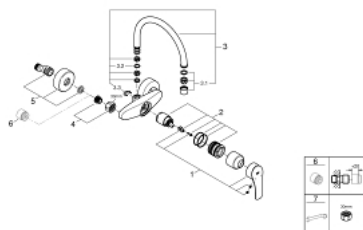

32 482 003 EUROSMART MITIGEUR ÉVIER

DESCRIPTION DU PRODUIT

- Couleur: chromé
- montage mural
- finition GROHE LongLife
- GROHE SilkMove: cartouche en céramique 35 mm
- mousseur
- limiteur de débit ajustable
- bec mobile, zone de rotation 360°
- saillie: 244 mm
- limiteur de température intégré
- raccords C
- débit maximal (à 3 bar): 13.5 l/min
- édition professionnelle

32 482 003 EUROSMART MITIGEUR ÉVIER

PIÈCES DE RECHANGE, septembre 2019 – maintenant

- 1: Levier (Numéro de commande 48542000)
- 2: Cartouche (Numéro de commande 46374000)
- 3: Bec C (Numéro de commande 13371000)
- 3.1: Mousseur (Numéro de commande 06574000)
- 3.2: Joint torique (Numéro de commande 0128500M)
- 3.3: Clip de sécurité (Numéro de commande 0485300M)
- 4: Ecrou chromé avec partie fileté (Numéro de commande 45044000)
- 4.1: Joint torique 15 x 2 (Numéro de commande 0311900M)
- 5: Raccord S mural (Numéro de commande 12662000)
- 6: Rallonge 3/4" 20 mm (Numéro de commande 0713000M)*
- 7: Clé spéciale, 30 mm et 34 mm (Numéro de commande 19377000)*