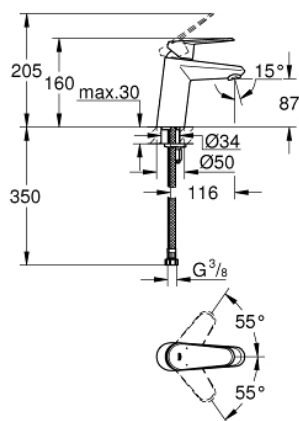

## 32 469 20E EURODISC COSMOPOLITAN MITIGEUR MONOCOMMANDE LAVABO TAILLE S

### DESCRIPTION DU PRODUIT

- Couleur: chromé
- levier en métal
- monotrou
- GROHE SilkMove: cartouche en céramique 35 mm
- limiteur de débit ajustable
- débit minimal réglable à 2,5 l/min
- finition GROHE LongLife
- GROHE EcoJoy technologie d'économie d'eau
- débit maximal (à 3 bar) : 5 l/min
- mousseur SpeedClean, procédé anti-calcaire
- GROHE FastFixation installation rapide
- corps lisse
- flexible(s) de raccordement souple(s)

### PIÈCES DE RECHANGE, août 2017 – maintenant

- 1: Levier (Numéro de commande 46738000)
- 2: Capuchon de recouvrement (Numéro de commande 46492000)
- 3: Accordement à vis (Numéro de commande 46460000)
- 4: Cartouche (Numéro de commande 46374000)
- 5: Mousseur jet laminaire (Numéro de commande 13955000)
- 6: Ensemble de fixation universel pour robinets (Numéro de commande 46645000)
- 7: Clé 14 (Numéro de commande 19332000)\*
- 8: Clef platte SW 46 mm à 6 pans (Numéro de commande 19017000)\*