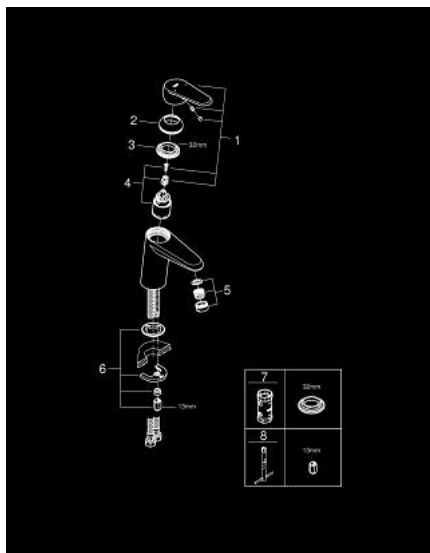

## 32 469 20E EURODISC COSMOPOLITAN MITIGEUR MONOCOMMANDE LAVABO TAILLE S

### DESCRIPTION DU PRODUIT

- Couleur: chromé
- levier en métal
- monotrou
- GROHE SilkMove: cartouche en céramique 35 mm
- limiteur de débit ajustable
- débit minimal réglable à 2,5 l/min
- finition GROHE LongLife
- GROHE EcoJoy technologie d'économie d'eau
- débit maximal (à 3 bar) : 5 l/min
- mousseur SpeedClean, procédé anti-calcaire
- GROHE FastFixation installation rapide
- corps lisse
- flexible(s) de raccordement souple(s)

### PIÈCES DE RECHANGE, août 2017 – maintenant

- 1: Levier (Numéro de commande 46738000)
- 2: Capuchon de recouvrement (Numéro de commande 46492000)
- 3: Accordement à vis (Numéro de commande 46460000)
- 4: Cartouche (Numéro de commande 46374000)
- 5: Mousseur jet laminaire (Numéro de commande 13955000)
- 6: Ensemble de fixation universel pour robinets (Numéro de commande 46645000)
- 7: Clé 14 (Numéro de commande 19332000)\*
- 8: Clef platte SW 46 mm à 6 pans (Numéro de commande 19017000)\*