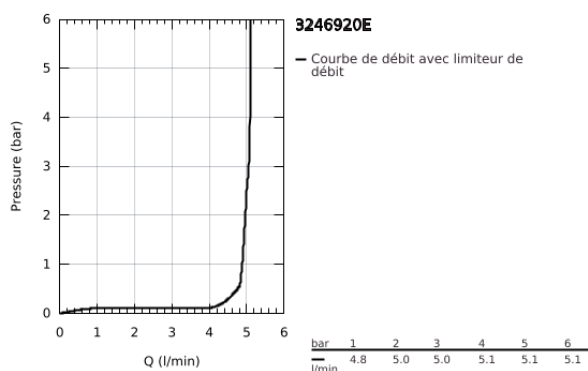

## 32 469 20E EURODISC COSMOPOLITAN MITIGEUR MONOCOMMANDE LAVABO TAILLE S

### DESCRIPTION DU PRODUIT

- Couleur: chromé
- levier en métal
- monotrou
- GROHE SilkMove: cartouche en céramique 35 mm
- limiteur de débit ajustable
- débit minimal réglable à 2,5 l/min
- finition GROHE LongLife
- GROHE EcoJoy technologie d'économie d'eau
- débit maximal (à 3 bar) : 5 l/min
- mousseur SpeedClean, procédé anti-calcaire
- GROHE FastFixation installation rapide
- corps lisse
- flexible(s) de raccordement souple(s)