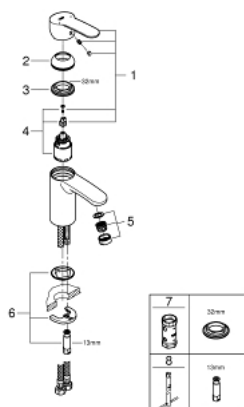

32 468 20E EUROSTYLE COSMOPOLITAN WASTAFELMENGKRAAN S-SIZE

PRODUCTOMSCHRIJVING

- Kleur: chroom
- ééngatsmontage
- GROHE SilkMove 35 mm cartouche met keramische schijven
- GROHE LongLife finish
- GROHE EcoJoy waterbesparende technologie
- maximale doorstroming (bij 3 bar): 5 l/min
- SpeedClean mousseur
- GROHE FastFixation voor een snelle en eenvoudige montage
- glad lichaam
- flexibele aansluitslangen

32 468 20E EUROSTYLE COSMOPOLITAN WASTAFELMENGKRAAN S-SIZE

RESERVEONDERDELEN , augustus 2017 – nu

1: Greep (Bestelnummer 46748000)

2: Afdekkap

(Bestelnummer 46492000)

3: Schroefkoppeling (Bestelnummer 46460000)

4: Cartouche (Bestelnummer 46374000)

5: Mousseur (Bestelnummer 48159000)

6: Universele kraanmontageset (Bestelnummer 46671000)

7: Sleutel voor bovenstuk 1/4 (Bestelnummer 19332000)*

8: Pijpsleutel (Bestelnummer 19017000)*