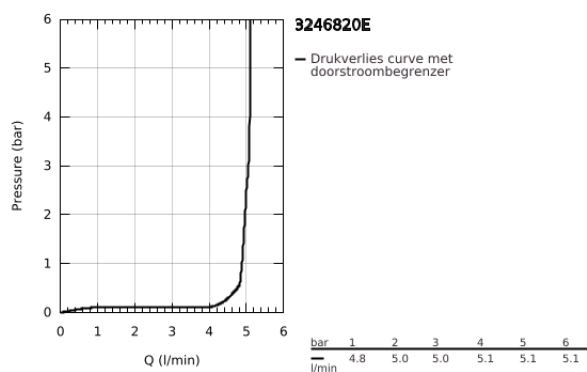

32 468 20E EUROSTYLE COSMOPOLITAN WASTAFELMENGKRAAN S-SIZE

PRODUCTOMSCHRIJVING

- Kleur: chroom
- ééngatsmontage
- GROHE SilkMove 35 mm cartouche met keramische schijven
- GROHE LongLife finish
- GROHE EcoJoy waterbesparende technologie
- maximale doorstroming (bij 3 bar): 5 l/min
- SpeedClean mousseur
- GROHE FastFixation voor een snelle en eenvoudige montage
- glad lichaam
- flexibele aansluitslangen

32 468 20E EUROSTYLE COSMOPOLITAN WASTAFELMENGKRAAN S-SIZE

RESERVEONDERDELEN , augustus 2017 – nu

1: Greep (Bestelnummer 46748000)

2: Afdekkap

(Bestelnummer 46492000)

3: Schroefkoppeling (Bestelnummer 46460000)