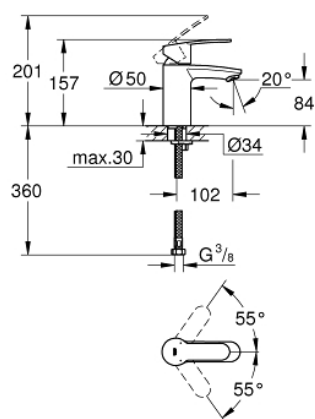

32 468 20E EUROSTYLE COSMOPOLITAN WASTAFELMENGKRAAN S-SIZE

PRODUCTOMSCHRIJVING

- Kleur: chroom
- ééngatsmontage
- GROHE SilkMove 35 mm cartouche met keramische schijven
- GROHE LongLife finish
- GROHE EcoJoy waterbesparende technologie
- maximale doorstroming (bij 3 bar): 5 l/min
- SpeedClean mousseur
- GROHE FastFixation voor een snelle en eenvoudige montage
- glad lichaam
- flexibele aansluitslangen

32 468 20E EUROSTYLE COSMOPOLITAN WASTAFELMENGKRAAN S-SIZE

RESERVEONDERDELEN , augustus 2017 – nu

1: Greep (Bestelnummer 46748000)

2: Afdekkap

(Bestelnummer 46492000)

3: Schroefkoppeling (Bestelnummer 46460000)

4: Cartouche (Bestelnummer 46374000)

5: Mousseur (Bestelnummer 48159000)

6: Universele kraanmontageset (Bestelnummer 46671000)

7: Sleutel voor bovenstuk 1/4 (Bestelnummer 19332000)*

8: Pijpsleutel (Bestelnummer 19017000)*