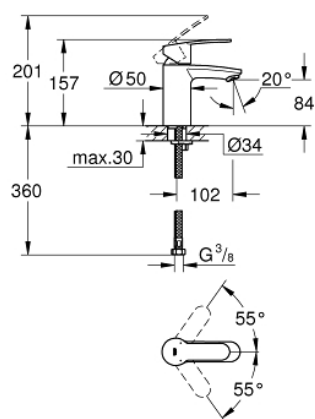

32 468 20E EUROSTYLE COSMOPOLITAN MITIGEUR MONOCOMMANDE LAVABO TAILLE S

DESCRIPTION DU PRODUIT

- Couleur: chromé
- monotrou
- GROHE SilkMove: cartouche en céramique 35 mm
- finition GROHE LongLife
- GROHE EcoJoy technologie d'économie d'eau
- débit maximal (à 3 bar) : 5 l/min
- mousseur SpeedClean, procédé anti-calcaire
- GROHE FastFixation installation rapide
- corps lisse
- flexible(s) de raccordement souple(s)

32 468 20E EUROSTYLE COSMOPOLITAN MITIGEUR MONOCOMMANDE LAVABO TAILLE S

PIÈCES DE RECHANGE, août 2017 – maintenant

- 1: Levier (Numéro de commande 46748000)
- 2: Capuchon de recouvrement (Numéro de commande 46492000)
- 3: Accordement à vis (Numéro de commande 46460000)
- 4: Cartouche (Numéro de commande 46374000)
- 5: Mousseur (Numéro de commande 48159000)
- 6: Ensemble de fixation universel pour robinets (Numéro de commande 46671000)
- 7: Clé 14 (Numéro de commande 19332000)*
- 8: Clef platte SW 46 mm à 6 pans (Numéro de commande 19017000)*