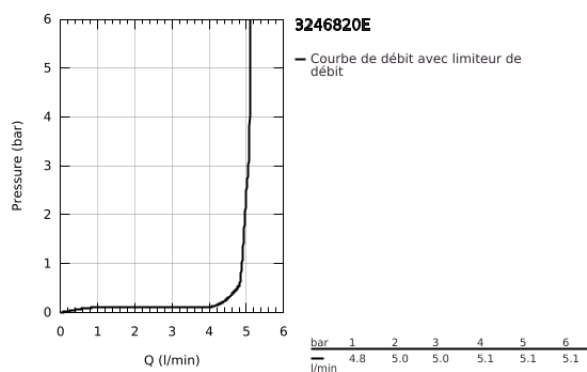

32 468 20E EUROSTYLE COSMOPOLITAN MITIGEUR MONOCOMMANDE LAVABO TAILLE S

DESCRIPTION DU PRODUIT

- Couleur: chromé
- monotrou
- GROHE SilkMove: cartouche en céramique 35 mm
- finition GROHE LongLife
- GROHE EcoJoy technologie d'économie d'eau
- débit maximal (à 3 bar) : 5 l/min
- mousseur SpeedClean, procédé anti-calcaire
- GROHE FastFixation installation rapide
- corps lisse
- flexible(s) de raccordement souple(s)

32 468 20E EUROSTYLE COSMOPOLITAN MITIGEUR MONOCOMMANDE LAVABO TAILLE S

PIÈCES DE RECHANGE, août 2017 – maintenant

- 1: Levier (Numéro de commande 46748000)
- 2: Capuchon de recouvrement (Numéro de commande 46492000)
- 3: Accordement à vis (Numéro de commande 46460000)
- 4: Cartouche (Numéro de commande 46374000)
- 5: Mousseur (Numéro de commande 48159000)
- 6: Ensemble de fixation universel pour robinets (Numéro de commande 46671000)
- 7: Clé 14 (Numéro de commande 19332000)*
- 8: Clef platte SW 46 mm à 6 pans (Numéro de commande 19017000)*