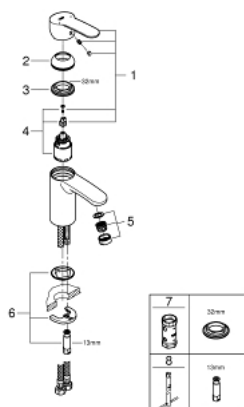

32 468 20E EUROSTYLE COSMOPOLITAN MITIGEUR MONOCOMMANDE LAVABO TAILLE S

DESCRIPTION DU PRODUIT

- Couleur: chromé
- monotrou
- GROHE SilkMove: cartouche en céramique 35 mm
- finition GROHE LongLife
- GROHE EcoJoy technologie d'économie d'eau
- débit maximal (à 3 bar) : 5 l/min
- mousseur SpeedClean, procédé anti-calcaire
- GROHE FastFixation installation rapide
- corps lisse
- flexible(s) de raccordement souple(s)

32 468 20E EUROSTYLE COSMOPOLITAN MITIGEUR MONOCOMMANDE LAVABO TAILLE S

PIÈCES DE RECHANGE, août 2017 – maintenant

- 1: Levier (Numéro de commande 46748000)
- 2: Capuchon de recouvrement (Numéro de commande 46492000)
- 3: Accordement à vis (Numéro de commande 46460000)
- 4: Cartouche (Numéro de commande 46374000)
- 5: Mousseur (Numéro de commande 48159000)
- 6: Ensemble de fixation universel pour robinets (Numéro de commande 46671000)
- 7: Clé 14 (Numéro de commande 19332000)*
- 8: Clef platte SW 46 mm à 6 pans (Numéro de commande 19017000)*