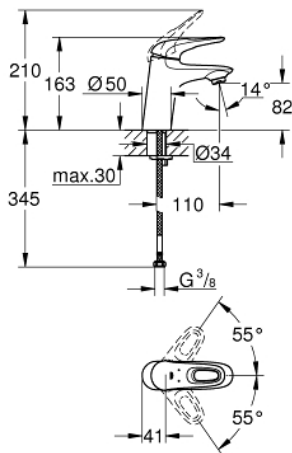

## 32 468 003 EUROSTYLE WASTAFELMENGKRAAN S-SIZE

### PRODUCTOMSCHRIJVING

- Kleur: chroom
- ééngatsmontage
- metalen open hendel
- GROHE SilkMove 35 mm cartouche met keramische schijven
- variabel instelbare debietbegrenzer
- met temperatuurbegrenzer
- GROHE LongLife finish
- GROHE EcoJoy waterbesparende technologie
- maximale doorstroming (bij 3 bar): 5 l/min
- GROHE FastFixation snelle en eenvoudige montage
- glad lichaam
- flexibele aansluitslangen

### RESERVEONDERDELEN , januari 2015 – nu

1: Greep (Bestelnummer 46938000)

2: Afdekkap

(Bestelnummer 46492000)

3: Schroefkoppeling (Bestelnummer 46460000)

4: Cartouche (Bestelnummer 46374000)

5: Mousseur (Bestelnummer 48159000)