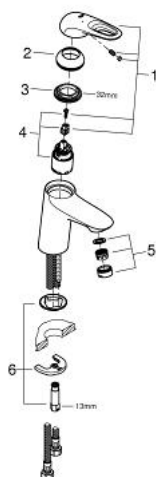

## 32 468 003 EUROSTYLE WASTAFELMENGKRAAN S-SIZE

### PRODUCTOMSCHRIJVING

- Kleur: chroom
- ééngatsmontage
- metalen open hendel
- GROHE SilkMove 35 mm cartouche met keramische schijven
- variabel instelbare debietbegrenzer
- met temperatuurbegrenzer
- GROHE LongLife finish
- GROHE EcoJoy waterbesparende technologie
- maximale doorstroming (bij 3 bar): 5 l/min
- GROHE FastFixation snelle en eenvoudige montage
- glad lichaam
- flexibele aansluitslangen

### RESERVEONDERDELEN , januari 2015 – nu

1: Greep (Bestelnummer 46938000)

2: Afdekkap

(Bestelnummer 46492000)

3: Schroefkoppeling (Bestelnummer 46460000)

4: Cartouche (Bestelnummer 46374000)

5: Mousseur (Bestelnummer 48159000)