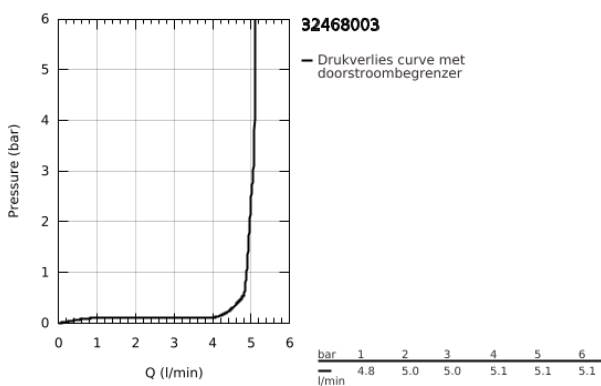

## 32 468 003 EUROSTYLE WASTAFELMENGKRAAN S-SIZE

### PRODUCTOMSCHRIJVING

- Kleur: chroom
- ééngatsmontage
- metalen open hendel
- GROHE SilkMove 35 mm cartouche met keramische schijven
- variabel instelbare debietbegrenzer
- met temperatuurbegrenzer
- GROHE LongLife finish
- GROHE EcoJoy waterbesparende technologie
- maximale doorstroming (bij 3 bar): 5 l/min
- GROHE FastFixation snelle en eenvoudige montage
- glad lichaam
- flexibele aansluitslangen