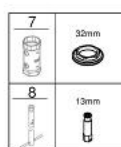

## 32 468 003 EUROSTYLE WASTAFELMENGKRAAN S-SIZE

### PRODUCTOMSCHRIJVING

- Kleur: chroom
- ééngatsmontage
- metalen open hendel
- GROHE SilkMove 35 mm cartouche met keramische schijven
- variabel instelbare debietbegrenzer
- met temperatuurbegrenzer
- GROHE LongLife finish
- GROHE EcoJoy waterbesparende technologie
- maximale doorstroming (bij 3 bar): 5 l/min
- GROHE FastFixation snelle en eenvoudige montage
- glad lichaam
- flexibele aansluitslangen