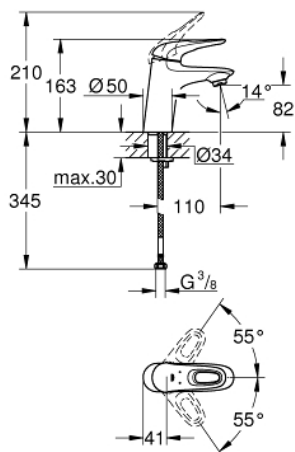

## 32 468 003 EUROSTYLE MITIGEUR MONOCOMMANDE LAVABO TAILLE S

### DESCRIPTION DU PRODUIT

- Couleur: chromé
- monotrou
- poignée étrier en métal
- GROHE SilkMove: cartouche en céramique 35 mm
- limiteur de débit ajustable
- avec limiteur de température
- finition GROHE LongLife
- GROHE EcoJoy technologie d'économie d'eau
- débit maximal (à 3 bar) : 5 l/min
- GROHE FastFixation installation rapide
- corps lisse
- flexible(s) de raccordement souple(s)

32 468 003 **EUROSTYLE MITIGEUR MONOCOMMANDE LAVABO**  
**TAILLE S**

**PIÈCES DE RECHANGE**, janvier 2015 – maintenant

- 1: Levier (Numéro de commande 46938000)
- 2: Capuchon de recouvrement (Numéro de commande 46492000)
- 3: Accordement à vis (Numéro de commande 46460000)
- 4: Cartouche (Numéro de commande 46374000)
- 5: Mousseur (Numéro de commande 48159000)
- 6: Ensemble de fixation universel pour robinets (Numéro de commande 46671000)
- 7: Clé 14 (Numéro de commande 19332000)\*
- 8: Clef platte SW 46 mm à 6 pans (Numéro de commande 19017000)\*