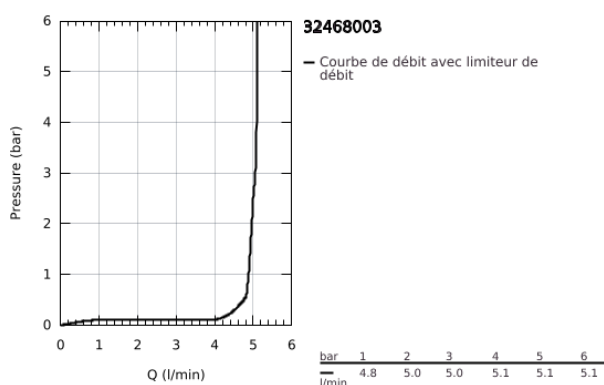

## 32 468 003 EUROSTYLE MITIGEUR MONOCOMMANDE LAVABO TAILLE S

### DESCRIPTION DU PRODUIT

- Couleur: chromé
- monotrou
- poignée étrier en métal
- GROHE SilkMove: cartouche en céramique 35 mm
- limiteur de débit ajustable
- avec limiteur de température
- finition GROHE LongLife
- GROHE EcoJoy technologie d'économie d'eau
- débit maximal (à 3 bar) : 5 l/min
- GROHE FastFixation installation rapide
- corps lisse
- flexible(s) de raccordement souple(s)