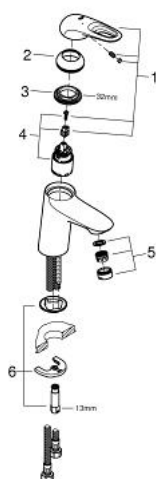

## 32 468 003 EUROSTYLE MITIGEUR MONOCOMMANDE LAVABO TAILLE S

### DESCRIPTION DU PRODUIT

- Couleur: chromé
- monotrou
- poignée étrier en métal
- GROHE SilkMove: cartouche en céramique 35 mm
- limiteur de débit ajustable
- avec limiteur de température
- finition GROHE LongLife
- GROHE EcoJoy technologie d'économie d'eau
- débit maximal (à 3 bar) : 5 l/min
- GROHE FastFixation installation rapide
- corps lisse
- flexible(s) de raccordement souple(s)

32 468 003 **EUROSTYLE MITIGEUR MONOCOMMANDE LAVABO**  
**TAILLE S**

**PIÈCES DE RECHANGE**, janvier 2015 – maintenant

- 1: Levier (Numéro de commande 46938000)
- 2: Capuchon de recouvrement (Numéro de commande 46492000)
- 3: Accordement à vis (Numéro de commande 46460000)
- 4: Cartouche (Numéro de commande 46374000)
- 5: Mousseur (Numéro de commande 48159000)
- 6: Ensemble de fixation universel pour robinets (Numéro de commande 46671000)
- 7: Clé 14 (Numéro de commande 19332000)\*
- 8: Clef platte SW 46 mm à 6 pans (Numéro de commande 19017000)\*