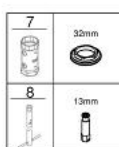

### DESCRIPTION DU PRODUIT

- Couleur: chromé
- monotrou
- poignée étrier en métal
- GROHE SilkMove: cartouche en céramique 35 mm
- limiteur de débit ajustable
- avec limiteur de température
- finition GROHE LongLife
- GROHE EcoJoy technologie d'économie d'eau
- débit maximal (à 3 bar) : 5 l/min
- GROHE FastFixation installation rapide
- corps lisse
- flexible(s) de raccordement souple(s)

32 468 003 **EUROSTYLE MITIGEUR MONOCOMMANDE LAVABO**  
**TAILLE S**

**PIÈCES DE RECHANGE**, janvier 2015 – maintenant

- 1: Levier (Numéro de commande 46938000)
- 2: Capuchon de recouvrement (Numéro de commande 46492000)
- 3: Accordement à vis (Numéro de commande 46460000)
- 4: Cartouche (Numéro de commande 46374000)
- 5: Mousseur (Numéro de commande 48159000)
- 6: Ensemble de fixation universel pour robinets (Numéro de commande 46671000)
- 7: Clé 14 (Numéro de commande 19332000)\*
- 8: Clef platte SW 46 mm à 6 pans (Numéro de commande 19017000)\*