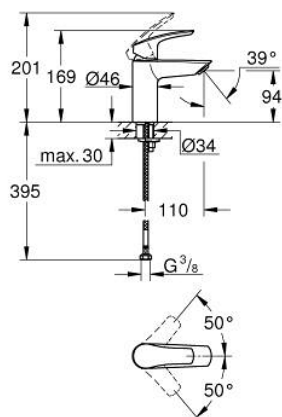

32 467 243 3 EUROSMART MITIGEUR MONOCOMMANDE LAVABO TAILLE S

DESCRIPTION DU PRODUIT

- Couleur: matte black
- monotrou
- levier en métal
- GROHE SilkMove : cartouche en céramique 28 mm
- limiteur de débit ajustable
- avec limiteur de température
- GROHE EcoJoy technologie d'économie d'eau
- débit maximal (à 3 bar) : 5 l/min
- Conduits d'eau internes sans plomb ni nickel
- GROHE FastFixation installation rapide
- corps lisse
- flexible(s) de raccordement souple(s)
- édition professionnelle

32 467 243 3 EUROSMART MITIGEUR MONOCOMMANDE LAVABO TAILLE S

PIÈCES DE RECHANGE, février 2023 – maintenant

- 1: Levier (Numéro de commande 485482430)
 - 2: capot (Numéro de commande 461162430)
 - 3: Cartouche (Numéro de commande 48518000)
 - 4: Mousseur (Numéro de commande 481592430)
 - 5: Ensemble de fixation universel pour robinets (Numéro de commande 46645000)
 - 6: Bonde de vidage clic-clac (Numéro de commande 658072430)*
 - 7: Clef platte SW 46 mm à 6 pans (Numéro de commande 19017000)*
- * Accessoires optionnels