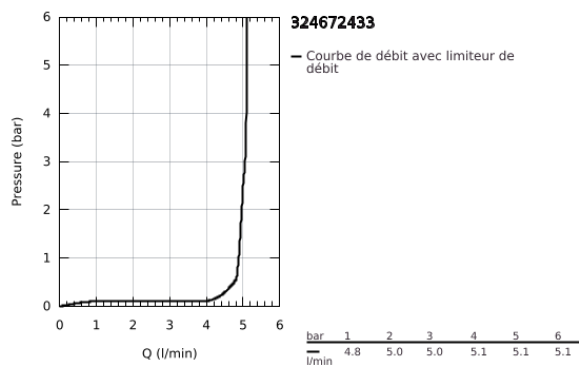

32 467 243 3 EUROSMART MITIGEUR MONOCOMMANDE LAVABO TAILLE S

DESCRIPTION DU PRODUIT

- Couleur: matte black
- monotrou
- levier en métal
- GROHE SilkMove : cartouche en céramique 28 mm
- limiteur de débit ajustable
- avec limiteur de température
- GROHE EcoJoy technologie d'économie d'eau
- débit maximal (à 3 bar) : 5 l/min
- Conduits d'eau internes sans plomb ni nickel
- GROHE FastFixation installation rapide
- corps lisse
- flexible(s) de raccordement souple(s)
- édition professionnelle

32 467 243 3 EUROSMART MITIGEUR MONOCOMMANDE LAVABO TAILLE S

PIÈCES DE RECHANGE, février 2023 – maintenant

- 1: Levier (Numéro de commande 485482430)
 - 2: capot (Numéro de commande 461162430)
 - 3: Cartouche (Numéro de commande 48518000)
 - 4: Mousseur (Numéro de commande 481592430)
 - 5: Ensemble de fixation universel pour robinets (Numéro de commande 46645000)
 - 6: Bonde de vidage clic-clac (Numéro de commande 658072430)*
 - 7: Clef platte SW 46 mm à 6 pans (Numéro de commande 19017000)*
- * Accessoires optionnels