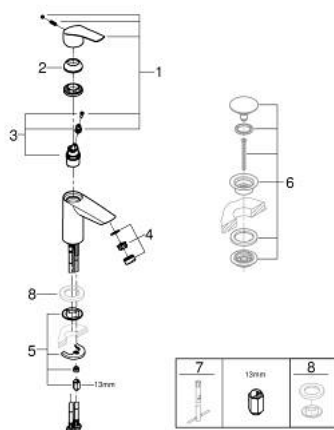

32 467 243 3 EUROSMART MITIGEUR MONOCOMMANDE LAVABO TAILLE S

DESCRIPTION DU PRODUIT

- Couleur: matte black
- monotrou
- levier en métal
- GROHE SilkMove : cartouche en céramique 28 mm
- limiteur de débit ajustable
- avec limiteur de température
- GROHE EcoJoy technologie d'économie d'eau
- débit maximal (à 3 bar) : 5 l/min
- Conduits d'eau internes sans plomb ni nickel
- GROHE FastFixation installation rapide
- corps lisse
- flexible(s) de raccordement souple(s)
- édition professionnelle

32 467 243 3 EUROSMART MITIGEUR MONOCOMMANDE LAVABO TAILLE S

PIÈCES DE RECHANGE, février 2023 – maintenant

- 1: Levier (Numéro de commande 485482430)
 - 2: capot (Numéro de commande 461162430)
 - 3: Cartouche (Numéro de commande 48518000)
 - 4: Mousseur (Numéro de commande 481592430)
 - 5: Ensemble de fixation universel pour robinets (Numéro de commande 46645000)
 - 6: Bonde de vidage clic-clac (Numéro de commande 658072430)*
 - 7: Clef platte SW 46 mm à 6 pans (Numéro de commande 19017000)*
- * Accessoires optionnels