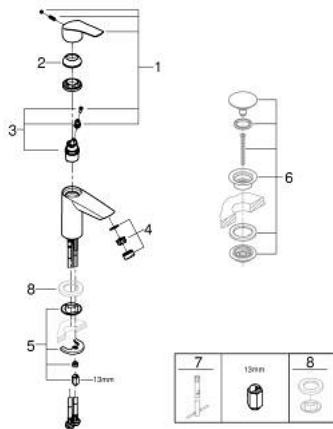

32 467 003 EUROSMART WASTAFELMENGKRAAN S-SIZE

RESERVEONDERDELEN , juli 2019 – augustus 2024

1: Greep (Bestelnummer 48548000)

2: Afdekkap

(Bestelnummer 46116000)

3: Cartouche (Bestelnummer 48518000)

4: Mousseur (Bestelnummer 48159000)

5: Universele kraanmontageset (Bestelnummer 46645000)

6: Afvoergarnituur met push-open deksel (Bestelnummer 65807000)*

7: Pijpsleutel (Bestelnummer 19017000)*

8: Bodemplaat (Bestelnummer 48165000)*

* Optionele accessoires