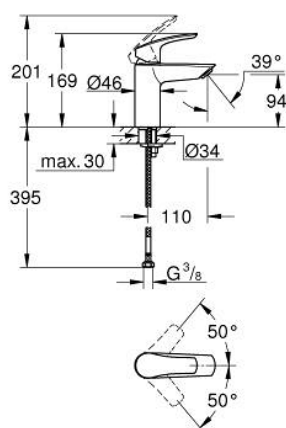

32 467 003 EUROSMART MITIGEUR MONOCOMMANDE LAVABO TAILLE S

DESCRIPTION DU PRODUIT

- Couleur: chromé
- monotrou
- levier en métal
- GROHE SilkMove : cartouche en céramique 28 mm
- limiteur de débit ajustable
- avec limiteur de température
- finition GROHE LongLife
- GROHE EcoJoy technologie d'économie d'eau
- débit maximal (à 3 bar) : 5 l/min
- Conduits d'eau internes sans plomb ni nickel
- GROHE FastFixation installation rapide
- corps lisse
- flexible(s) de raccordement souple(s)
- édition professionnelle

32 467 003 EUROSMART MITIGEUR MONOCOMMANDE LAVABO TAILLE S

PIÈCES DE RECHANGE, juillet 2019 – août 2024

- 1: Levier (Numéro de commande 48548000)
- 2: Capuchon de recouvrement (Numéro de commande 46116000)
- 3: Cartouche (Numéro de commande 48518000)
- 4: Mousseur (Numéro de commande 48159000)
- 5: Ensemble de fixation universel pour robinets (Numéro de commande 46645000)
- 6: Bonde de vidage clic-clac (Numéro de commande 65807000)*
- 7: Clef platte SW 46 mm à 6 pans (Numéro de commande 19017000)*
- 8: Plaque de base (Numéro de commande 48165000)*