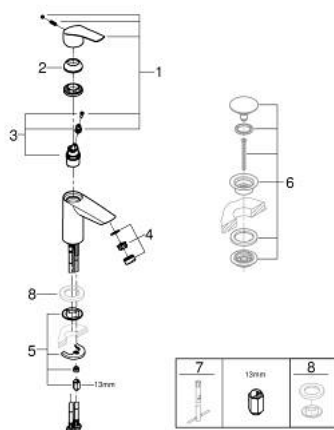

32 467 003 EUROSMART MITIGEUR MONOCOMMANDE LAVABO TAILLE S

DESCRIPTION DU PRODUIT

- Couleur: chromé
- monotrou
- levier en métal
- GROHE SilkMove : cartouche en céramique 28 mm
- limiteur de débit ajustable
- avec limiteur de température
- finition GROHE LongLife
- GROHE EcoJoy technologie d'économie d'eau
- débit maximal (à 3 bar) : 5 l/min
- Conduits d'eau internes sans plomb ni nickel
- GROHE FastFixation installation rapide
- corps lisse
- flexible(s) de raccordement souple(s)
- édition professionnelle

32 467 003 EUROSMART MITIGEUR MONOCOMMANDE LAVABO TAILLE S

PIÈCES DE RECHANGE, juillet 2019 – août 2024

- 1: Levier (Numéro de commande 48548000)
- 2: Capuchon de recouvrement (Numéro de commande 46116000)
- 3: Cartouche (Numéro de commande 48518000)
- 4: Mousseur (Numéro de commande 48159000)
- 5: Ensemble de fixation universel pour robinets (Numéro de commande 46645000)
- 6: Bonde de vidage clic-clac (Numéro de commande 65807000)*
- 7: Clef platte SW 46 mm à 6 pans (Numéro de commande 19017000)*
- 8: Plaque de base (Numéro de commande 48165000)*