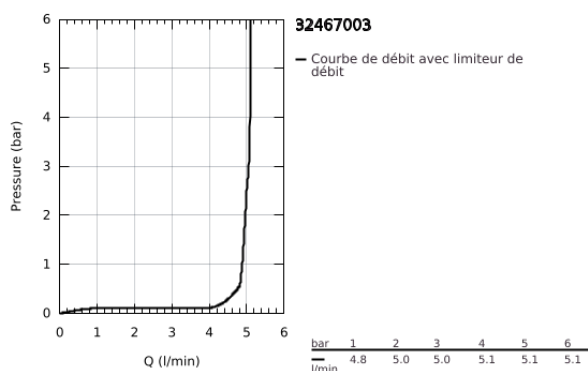

32 467 003 EUROSMART MITIGEUR MONOCOMMANDE LAVABO TAILLE S

DESCRIPTION DU PRODUIT

- Couleur: chromé
- monotrou
- levier en métal
- GROHE SilkMove : cartouche en céramique 28 mm
- limiteur de débit ajustable
- avec limiteur de température
- finition GROHE LongLife
- GROHE EcoJoy technologie d'économie d'eau
- débit maximal (à 3 bar) : 5 l/min
- Conduits d'eau internes sans plomb ni nickel
- GROHE FastFixation installation rapide
- corps lisse
- flexible(s) de raccordement souple(s)
- édition professionnelle

32 467 003 EUROSMART MITIGEUR MONOCOMMANDE LAVABO TAILLE S

PIÈCES DE RECHANGE, juillet 2019 – août 2024

- 1: Levier (Numéro de commande 48548000)
- 2: Capuchon de recouvrement (Numéro de commande 46116000)
- 3: Cartouche (Numéro de commande 48518000)
- 4: Mousseur (Numéro de commande 48159000)
- 5: Ensemble de fixation universel pour robinets (Numéro de commande 46645000)
- 6: Bonde de vidage clic-clac (Numéro de commande 65807000)*
- 7: Clef platte SW 46 mm à 6 pans (Numéro de commande 19017000)*
- 8: Plaque de base (Numéro de commande 48165000)*