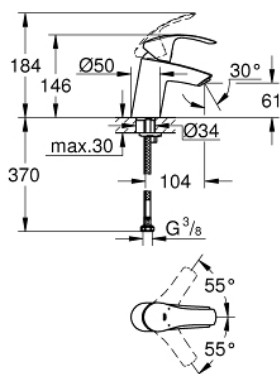

32 467 002 EUROSMART MITIGEUR MONOCOMMANDE LAVABO TAILLE S

DESCRIPTION DU PRODUIT

- Couleur: chromé
- monotrou
- levier en métal
- GROHE SilkMove: cartouche en céramique 35 mm
- limiteur de débit ajustable
- avec limiteur de température
- finition GROHE LongLife
- GROHE EcoJoy technologie d'économie d'eau
- débit maximal (à 3 bar) : 5 l/min
- GROHE FastFixation installation rapide
- corps lisse
- flexible(s) de raccordement souple(s)

32 467 002 **EUROSMART MITIGEUR MONOCOMMANDE LAVABO**
TAILLE S

PIÈCES DE RECHANGE, octobre 2013 – maintenant

- 1: Levier (Numéro de commande 46897000)
- 2: Capuchon de recouvrement (Numéro de commande 46492000)
- 3: Accordement à vis (Numéro de commande 46460000)
- 4: Cartouche (Numéro de commande 46374000)
- 5: Mousseur (Numéro de commande 48159000)
- 6: Ensemble de fixation universel pour robinets (Numéro de commande 46671000)
- 7: Clé 14 (Numéro de commande 19332000)*
- 8: Clef platte SW 46 mm à 6 pans (Numéro de commande 19017000)*