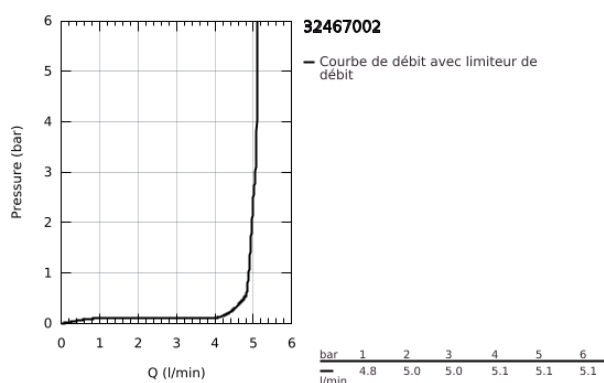

32 467 002 EUROSMART MITIGEUR MONOCOMMANDE LAVABO TAILLE S

DESCRIPTION DU PRODUIT

- Couleur: chromé
- monotrou
- levier en métal
- GROHE SilkMove: cartouche en céramique 35 mm
- limiteur de débit ajustable
- avec limiteur de température
- finition GROHE LongLife
- GROHE EcoJoy technologie d'économie d'eau
- débit maximal (à 3 bar) : 5 l/min
- GROHE FastFixation installation rapide
- corps lisse
- flexible(s) de raccordement souple(s)

32 467 002 **EUROSMART MITIGEUR MONOCOMMANDE LAVABO**
TAILLE S

PIÈCES DE RECHANGE, octobre 2013 – maintenant

- 1: Levier (Numéro de commande 46897000)
- 2: Capuchon de recouvrement (Numéro de commande 46492000)
- 3: Accordement à vis (Numéro de commande 46460000)
- 4: Cartouche (Numéro de commande 46374000)
- 5: Mousseur (Numéro de commande 48159000)
- 6: Ensemble de fixation universel pour robinets (Numéro de commande 46671000)
- 7: Clé 14 (Numéro de commande 19332000)*
- 8: Clef platte SW 46 mm à 6 pans (Numéro de commande 19017000)*