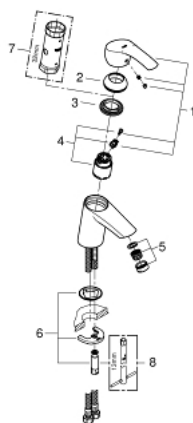

32 467 002 EUROSMART MITIGEUR MONOCOMMANDE LAVABO TAILLE S

DESCRIPTION DU PRODUIT

- Couleur: chromé
- monotrou
- levier en métal
- GROHE SilkMove: cartouche en céramique 35 mm
- limiteur de débit ajustable
- avec limiteur de température
- finition GROHE LongLife
- GROHE EcoJoy technologie d'économie d'eau
- débit maximal (à 3 bar) : 5 l/min
- GROHE FastFixation installation rapide
- corps lisse
- flexible(s) de raccordement souple(s)

32 467 002 **EUROSMART MITIGEUR MONOCOMMANDE LAVABO**
TAILLE S

PIÈCES DE RECHANGE, octobre 2013 – maintenant

- 1: Levier (Numéro de commande 46897000)
- 2: Capuchon de recouvrement (Numéro de commande 46492000)
- 3: Accordement à vis (Numéro de commande 46460000)
- 4: Cartouche (Numéro de commande 46374000)
- 5: Mousseur (Numéro de commande 48159000)
- 6: Ensemble de fixation universel pour robinets (Numéro de commande 46671000)
- 7: Clé 14 (Numéro de commande 19332000)*
- 8: Clef platte SW 46 mm à 6 pans (Numéro de commande 19017000)*