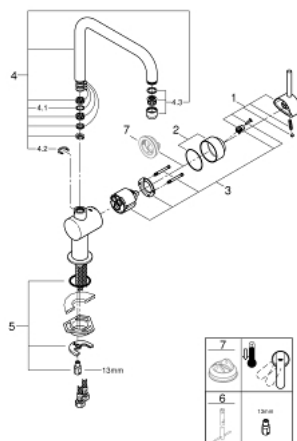

32 453 000 FLAIR KEUKENMENGKRAAN

PRODUCTOMSCHRIJVING

- Kleur: chroom
- ééngatsmontage
- U-uitloop
- GROHE SilkMove 46 mm cartouche met keramische schijven
- GROHE LongLife finish
- variabel instelbare debietbegrenzer
- draaibare buisuitloop met aanslagbegrenzer
- mousseur
- flexibele aansluitslangen
- GROHE FastFixation snelle en eenvoudige montage

32 453 000 FLAIR KEUKENMENGKRAAN

RESERVEONDERDELEN , oktober 2016 – nu

1: Greep (Bestelnummer 46015000)

2: Afdekkap

(Bestelnummer 46025000)

3: Cartouche (Bestelnummer 46048000)

4: Uitloop (Bestelnummer 13096000)