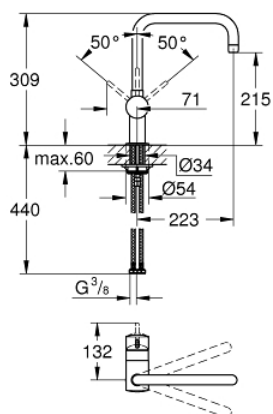

32 453 000 FLAIR KEUKENMENGKRAAN

PRODUCTOMSCHRIJVING

- Kleur: chroom
- ééngatsmontage
- U-uitloop
- GROHE SilkMove 46 mm cartouche met keramische schijven
- GROHE LongLife finish
- variabel instelbare debietbegrenzer
- draaibare buisuitloop met aanslagbegrenzer
- mousseur
- flexibele aansluitslangen
- GROHE FastFixation snelle en eenvoudige montage

32 453 000 FLAIR KEUKENMENGKRAAN

RESERVEONDERDELEN , oktober 2016 – nu

1: Greep (Bestelnummer 46015000)

2: Afdekkap

(Bestelnummer 46025000)

3: Cartouche (Bestelnummer 46048000)

4: Uitloop (Bestelnummer 13096000)