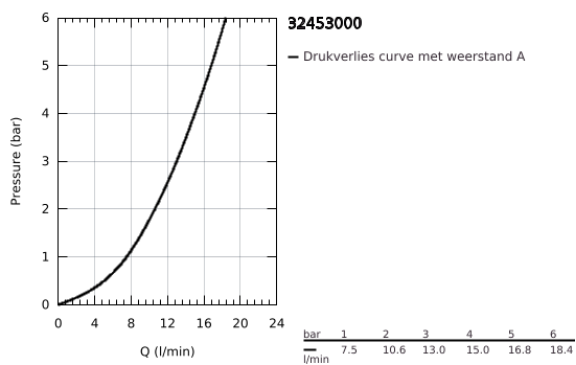

32 453 000 FLAIR KEUKENMENGKRAAN

PRODUCTOMSCHRIJVING

- Kleur: chroom
- ééngatsmontage
- U-uitloop
- GROHE SilkMove 46 mm cartouche met keramische schijven
- GROHE LongLife finish
- variabel instelbare debietbegrenzer
- draaibare buisuitloop met aanslagbegrenzer
- mousseur
- flexibele aansluitslangen
- GROHE FastFixation snelle en eenvoudige montage