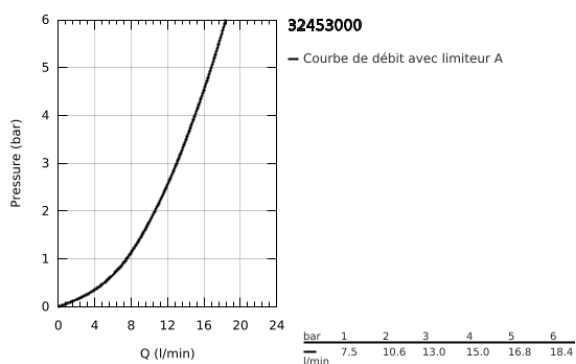

## 32 453 000 FLAIR MITIGEUR ÉVIER

### DESCRIPTION DU PRODUIT

- Couleur: chromé
- monotrou
- bec U
- GROHE SilkMove: cartouche en céramique 46 mm
- finition GROHE LongLife
- limiteur de débit ajustable
- bec mobile avec butée
- mousseur
- flexible(s) de raccordement souple(s)
- GROHE FastFixation installation rapide