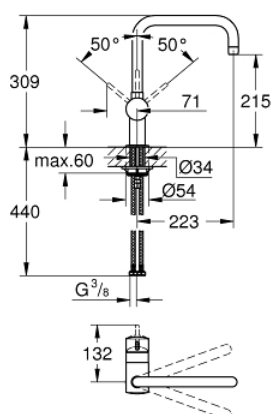

### DESCRIPTION DU PRODUIT

- Couleur: chromé
- monotrou
- bec U
- GROHE SilkMove: cartouche en céramique 46 mm
- finition GROHE LongLife
- limiteur de débit ajustable
- bec mobile avec butée
- mousseur
- flexible(s) de raccordement souple(s)
- GROHE FastFixation installation rapide

### PIÈCES DE RECHANGE, octobre 2016 – maintenant

- 1: Levier (Numéro de commande 46015000)
- 2: Capuchon de recouvrement (Numéro de commande 46025000)
- 3: Cartouche (Numéro de commande 46048000)
- 4: Bec col de cygne (Numéro de commande 13096000)
- 4.1: Joint torique (Numéro de commande 0128500M)
- 4.2: Clip de sécurité (Numéro de commande 0485300M)
- 4.3: Mousseur (Numéro de commande 13928000)
- 5: Ensemble de fixation universel pour robinets (Numéro de commande 46249000)
- 6: Clef plate SW 46 mm à 6 pans (Numéro de commande 19017000)\*
- 7: Limiteur de température (Numéro de commande 46375000)\*