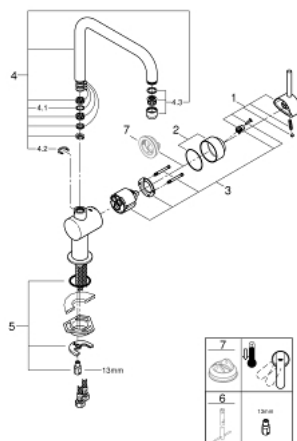

### DESCRIPTION DU PRODUIT

- Couleur: chromé
- monotrou
- bec U
- GROHE SilkMove: cartouche en céramique 46 mm
- finition GROHE LongLife
- limiteur de débit ajustable
- bec mobile avec butée
- mousseur
- flexible(s) de raccordement souple(s)
- GROHE FastFixation installation rapide

### PIÈCES DE RECHANGE, octobre 2016 – maintenant

- 1: Levier (Numéro de commande 46015000)
- 2: Capuchon de recouvrement (Numéro de commande 46025000)
- 3: Cartouche (Numéro de commande 46048000)
- 4: Bec col de cygne (Numéro de commande 13096000)
- 4.1: Joint torique (Numéro de commande 0128500M)
- 4.2: Clip de sécurité (Numéro de commande 0485300M)
- 4.3: Mousseur (Numéro de commande 13928000)
- 5: Ensemble de fixation universel pour robinets (Numéro de commande 46249000)
- 6: Clef plate SW 46 mm à 6 pans (Numéro de commande 19017000)\*
- 7: Limiteur de température (Numéro de commande 46375000)\*