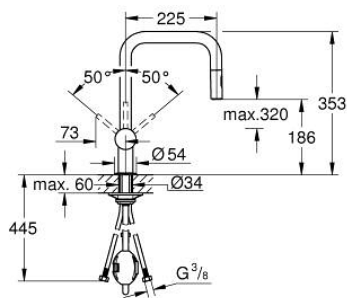

### PRODUCTOMSCHRIJVING

- Kleur: chroom
- U-uitloop
- ééngatsmontage
- GROHE LongLife finish
- GROHE SilkMove 46 mm cartouche met keramische schijven
- Easy Docking Function: Na gebruik van de uittrekbare sproeier glijdt deze gemakkelijk terug naar zijn basispositie
- Pull-Out - uittrekbare sproeier voor meer flexibiliteit
- Dual Spray - schakel tussen normale straal en douchestraal
- automatische terugschakeling naar laminaire straal
- variabel instelbare debietbegrenzer
- draaibare buisuitloop, draaibereik 360°
- geïntegreerde terugslagklep
- terugstroombeveiliging
- flexibele aansluitslangen
- GROHE FastFixation
- maximale doorstroming (bij 3 bar) : 9 l/min