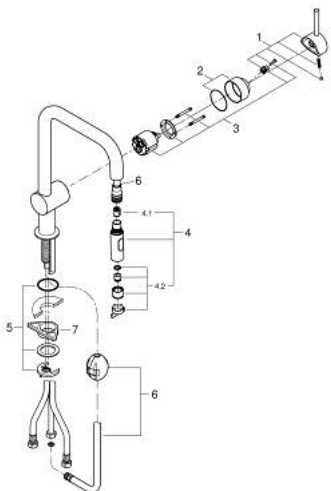

### PRODUCTOMSCHRIJVING

- Kleur: chroom
- U-uitloop
- ééngatsmontage
- GROHE LongLife finish
- GROHE SilkMove 46 mm cartouche met keramische schijven
- Easy Docking Function: Na gebruik van de uittrekbare sproeier glijdt deze gemakkelijk terug naar zijn basispositie
- Pull-Out - uittrekbare sproeier voor meer flexibiliteit
- Dual Spray - schakel tussen normale straal en douchestraal
- automatische terugschakeling naar laminaire straal
- variabel instelbare debietbegrenzer
- draaibare buisuitloop, draaibereik 360°
- geïntegreerde terugslagklep
- terugstroombeveiliging
- flexibele aansluitslangen
- GROHE FastFixation
- maximale doorstroming (bij 3 bar) : 9 l/min

### RESERVEONDERDELEN , juni 2024 – nu

1: Greep (Bestelnummer 46015000)

2: Afdekkap

(Bestelnummer 46025000)

3: Cartouche (Bestelnummer 46048000)

4: Uittrekbare sproeier (Bestelnummer 48416000)

4.1: Terugslagklep (Bestelnummer 08565000)