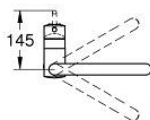

### PRODUCTOMSCHRIJVING

- Kleur: chroom
- U-uitloop
- ééngatsmontage
- GROHE LongLife finish
- GROHE SilkMove 46 mm cartouche met keramische schijven
- Easy Docking Function: Na gebruik van de uittrekbare sproeier glijdt deze gemakkelijk terug naar zijn basispositie
- Pull-Out - uittrekbare sproeier voor meer flexibiliteit
- Dual Spray - schakel tussen normale straal en douchestraal
- automatische terugschakeling naar laminaire straal
- variabel instelbare debietbegrenzer
- draaibare buisuitloop, draaibereik 360°
- geïntegreerde terugslagklep
- terugstroombeveiliging
- flexibele aansluitslangen
- GROHE FastFixation
- maximale doorstroming (bij 3 bar) : 9 l/min