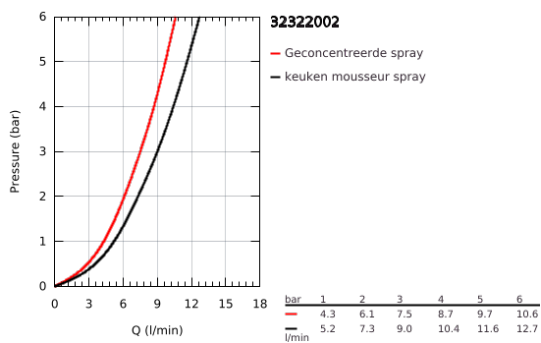

### PRODUCTOMSCHRIJVING

- Kleur: chroom
- U-uitloop
- ééngatsmontage
- GROHE LongLife finish
- GROHE SilkMove 46 mm cartouche met keramische schijven
- Easy Docking Function: Na gebruik van de uittrekbare sproeier glijdt deze gemakkelijk terug naar zijn basispositie
- Pull-Out - uittrekbare sproeier voor meer flexibiliteit
- Dual Spray - schakel tussen normale straal en douchestraal
- automatische terugschakeling naar laminaire straal
- variabel instelbare debietbegrenzer
- draaibare buisuitloop, draaibereik 360°
- geïntegreerde terugslagklep
- terugstroombeveiliging
- flexibele aansluitslangen
- GROHE FastFixation
- maximale doorstroming (bij 3 bar) : 9 l/min