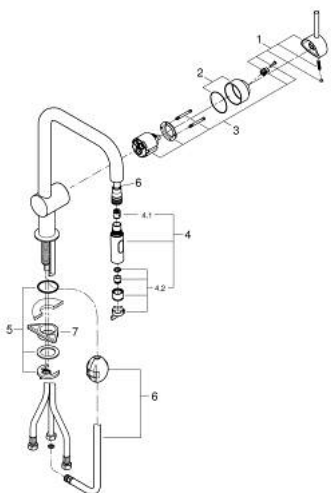

32 322 002 MINTA MITIGEUR ÉVIER

DESCRIPTION DU PRODUIT

- Couleur: chromé
- bec U
- monotrou
- finition GROHE LongLife
- GROHE SilkMove: cartouche en céramique 46 mm
- Easy Docking Function : Après chaque usage, la douchette extractible revient aisément à sa position initiale.
- Pull-Out - Bec extractible pour une plus grande flexibilité
- Dual Spray - passez d'un jet régulier à un jet douche
- inversion automatique du jet douche au jet laminaire
- limiteur de débit ajustable
- bec mobile, zone de rotation 360°
- clapet anti-retour intégré
- protection anti-retour
- flexible(s) de raccordement souple(s)
- GROHE FastFixation
- débit maximal (à 3 bar) : 9 l/min

32 322 002 MINTA MITIGEUR ÉVIER

PIÈCES DE RECHANGE, juin 2024 – maintenant

- 1: Levier (Numéro de commande 46015000)
- 2: Capuchon de recouvrement (Numéro de commande 46025000)
- 3: Cartouche (Numéro de commande 46048000)
- 4: Douchette extractible (Numéro de commande 48416000)
- 4.1: Clapet anti-retour (Numéro de commande 08565000)
- 4.2: Brise-jet (Numéro de commande 48347000)
- 5: Ensemble de fixation universel pour robinets (Numéro de commande 46345000)
- 6: Flexible pour mitigeur évier avec douchette ou mousseur extractible (Numéro de commande 48293000)
- 7: Plaque de renfort (Numéro de commande 05334000)