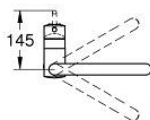

32 322 002 MINTA MITIGEUR ÉVIER

DESCRIPTION DU PRODUIT

- Couleur: chromé
- bec U
- monotrou
- finition GROHE LongLife
- GROHE SilkMove: cartouche en céramique 46 mm
- Easy Docking Function : Après chaque usage, la douchette extractible revient aisément à sa position initiale.
- Pull-Out - Bec extractible pour une plus grande flexibilité
- Dual Spray - passez d'un jet régulier à un jet douche
- inversion automatique du jet douche au jet laminaire
- limiteur de débit ajustable
- bec mobile, zone de rotation 360°
- clapet anti-retour intégré
- protection anti-retour
- flexible(s) de raccordement souple(s)
- GROHE FastFixation
- débit maximal (à 3 bar) : 9 l/min

32 322 002 MINTA MITIGEUR ÉVIER

PIÈCES DE RECHANGE, juin 2024 – maintenant

- 1: Levier (Numéro de commande 46015000)
- 2: Capuchon de recouvrement (Numéro de commande 46025000)
- 3: Cartouche (Numéro de commande 46048000)
- 4: Douchette extractible (Numéro de commande 48416000)
- 4.1: Clapet anti-retour (Numéro de commande 08565000)
- 4.2: Brise-jet (Numéro de commande 48347000)
- 5: Ensemble de fixation universel pour robinets (Numéro de commande 46345000)
- 6: Flexible pour mitigeur évier avec douchette ou mousseur extractible (Numéro de commande 48293000)
- 7: Plaque de renfort (Numéro de commande 05334000)