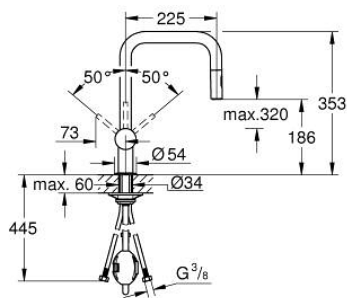

32 322 002 MINTA MITIGEUR ÉVIER

DESCRIPTION DU PRODUIT

- Couleur: chromé
- bec U
- monotrou
- finition GROHE LongLife
- GROHE SilkMove: cartouche en céramique 46 mm
- Easy Docking Function : Après chaque usage, la douchette extractible revient aisément à sa position initiale.
- Pull-Out - Bec extractible pour une plus grande flexibilité
- Dual Spray - passez d'un jet régulier à un jet douche
- inversion automatique du jet douche au jet laminaire
- limiteur de débit ajustable
- bec mobile, zone de rotation 360°
- clapet anti-retour intégré
- protection anti-retour
- flexible(s) de raccordement souple(s)
- GROHE FastFixation
- débit maximal (à 3 bar) : 9 l/min

32 322 002 MINTA MITIGEUR ÉVIER

PIÈCES DE RECHANGE, juin 2024 – maintenant

- 1: Levier (Numéro de commande 46015000)
- 2: Capuchon de recouvrement (Numéro de commande 46025000)
- 3: Cartouche (Numéro de commande 46048000)
- 4: Douchette extractible (Numéro de commande 48416000)
- 4.1: Clapet anti-retour (Numéro de commande 08565000)
- 4.2: Brise-jet (Numéro de commande 48347000)
- 5: Ensemble de fixation universel pour robinets (Numéro de commande 46345000)
- 6: Flexible pour mitigeur évier avec douchette ou mousseur extractible (Numéro de commande 48293000)
- 7: Plaque de renfort (Numéro de commande 05334000)