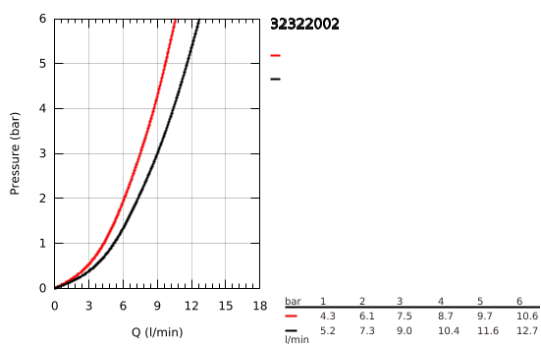

32 322 002 MINTA MITIGEUR ÉVIER

DESCRIPTION DU PRODUIT

- Couleur: chromé
- bec U
- monotrou
- finition GROHE LongLife
- GROHE SilkMove: cartouche en céramique 46 mm
- Easy Docking Function : Après chaque usage, la douchette extractible revient aisément à sa position initiale.
- Pull-Out - Bec extractible pour une plus grande flexibilité
- Dual Spray - passez d'un jet régulier à un jet douche
- inversion automatique du jet douche au jet laminaire
- limiteur de débit ajustable
- bec mobile, zone de rotation 360°
- clapet anti-retour intégré
- protection anti-retour
- flexible(s) de raccordement souple(s)
- GROHE FastFixation
- débit maximal (à 3 bar) : 9 l/min