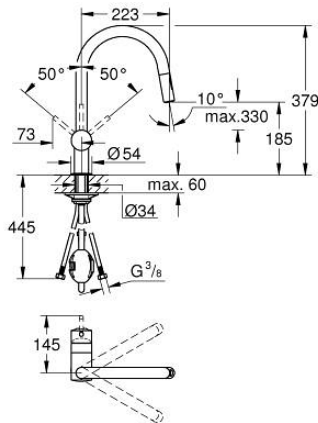

32 321 DC2 MINTA KEUKENMENGKRAAN

PRODUCTOMSCHRIJVING

- Kleur: supersteel
- C-uitloop
- ééngatsmontage
- GROHE LongLife finish
- GROHE SilkMove 46 mm cartouche met keramische schijven
- Easy Docking Function: Na gebruik van de uittrekbare sproeier glijdt deze gemakkelijk terug naar zijn basispositie
- Pull-Out - uittrekbare sproeier voor meer flexibiliteit
- Dual Spray - schakel tussen normale straal en douchestraal
- variabel instelbare debietbegrenzer
- draaibare buisuitloop, draaibereik 360°
- geïntegreerde terugslagklep
- terugstroombeveiliging
- flexibele aansluitslangen
- GROHE FastFixation
- maximale doorstroming (bij 3 bar) : 9 l/min

32 321 DC2 MINTA KEUKENMENGKRAAN

RESERVEONDERDELEN , juni 2024 – nu

1: Greep (Bestelnummer 46015DC0)

2: Afdekkap

(Bestelnummer 46025DC0)

3: Cartouche (Bestelnummer 46048000)

4: Uittrekbare sproeier (Bestelnummer 48416DC0)

4.1: Terugslagklep (Bestelnummer 08565000)

4.2: Straalregelaar (Bestelnummer 48347000)

5: Universele kraanmontageset (Bestelnummer 46345000)

6: Slang voor keukenkraan met sproeier of uittrekbare mousseur (Bestelnummer 48293000)

7: Stabilisatieplaat (Bestelnummer 05334000)

8: Temperatuurbegrenzer (Bestelnummer 46375000)