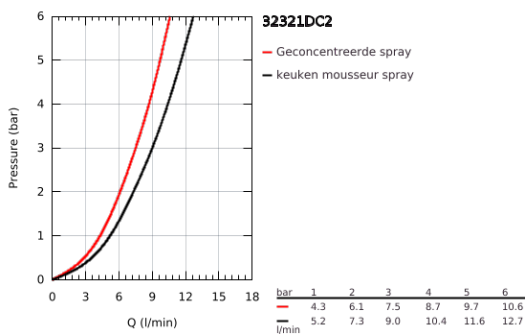

32 321 DC2 MINTA KEUKENMENGKRAAN

PRODUCTOMSCHRIJVING

- Kleur: supersteel
- C-uitloop
- ééngatsmontage
- GROHE LongLife finish
- GROHE SilkMove 46 mm cartouche met keramische schijven
- Easy Docking Function: Na gebruik van de uittrekbare sproeier glijdt deze gemakkelijk terug naar zijn basispositie
- Pull-Out - uittrekbare sproeier voor meer flexibiliteit
- Dual Spray - schakel tussen normale straal en douchestraal
- variabel instelbare debietbegrenzer
- draaibare buisuitloop, draaibereik 360°
- geïntegreerde terugslagklep
- terugstroombeveiliging
- flexibele aansluitslangen
- GROHE FastFixation
- maximale doorstroming (bij 3 bar) : 9 l/min