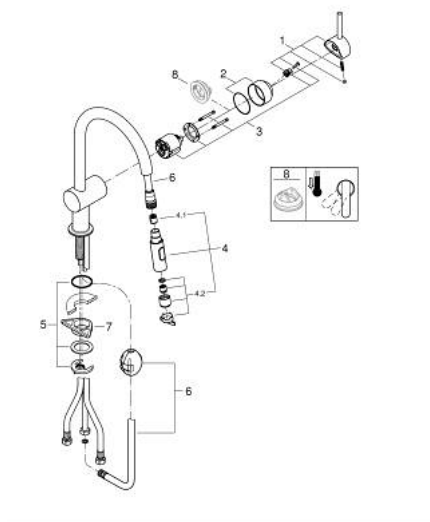

32 321 DC2 MINTA KEUKENMENGKRAAN

PRODUCTOMSCHRIJVING

- Kleur: supersteel
- C-uitloop
- ééngatsmontage
- GROHE LongLife finish
- GROHE SilkMove 46 mm cartouche met keramische schijven
- Easy Docking Function: Na gebruik van de uittrekbare sproeier glijdt deze gemakkelijk terug naar zijn basispositie
- Pull-Out - uittrekbare sproeier voor meer flexibiliteit
- Dual Spray - schakel tussen normale straal en douchestraal
- variabel instelbare debietbegrenzer
- draaibare buisuitloop, draaibereik 360°
- geïntegreerde terugslagklep
- terugstroombeveiliging
- flexibele aansluitslangen
- GROHE FastFixation
- maximale doorstroming (bij 3 bar) : 9 l/min

32 321 DC2 MINTA KEUKENMENGKRAAN

RESERVEONDERDELEN , juni 2024 – nu

1: Greep (Bestelnummer 46015DC0)

2: Afdekkap

(Bestelnummer 46025DC0)

3: Cartouche (Bestelnummer 46048000)

4: Uittrekbare sproeier (Bestelnummer 48416DC0)

4.1: Terugslagklep (Bestelnummer 08565000)

4.2: Straalregelaar (Bestelnummer 48347000)

5: Universele kraanmontageset (Bestelnummer 46345000)

6: Slang voor keukenkraan met sproeier of uittrekbare mousseur (Bestelnummer 48293000)

7: Stabilisatieplaat (Bestelnummer 05334000)

8: Temperatuurbegrenzer (Bestelnummer 46375000)