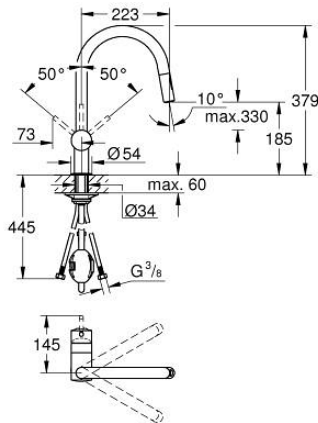

32 321 DC2 MINTA MITIGEUR ÉVIER

DESCRIPTION DU PRODUIT

- Couleur: supersteel
 - bec C
 - monotrou
 - Finition GROHE LongLife
 - GROHE SilkMove: cartouche en céramique 46 mm
 - Easy Docking Function : Après chaque usage, la douchette extractible revient aisément à sa position initiale.
 - Pull-Out - Bec extractible pour une plus grande flexibilité
 - Dual Spray - passez d'un jet régulier à un jet douche
 - limiteur de débit ajustable
 - bec mobile, zone de rotation 360°
 - clapet anti-retour intégré
 - protection anti-retour
 - flexible(s) de raccordement souple(s)
-
- GROHE FastFixation
-
- débit maximal (à 3 bar) : 9 l/min

32 321 DC2 MINTA MITIGEUR ÉVIER

PIÈCES DE RECHANGE, juin 2024 – maintenant

- 1: Levier (Numéro de commande 46015DC0)
- 2: Capuchon de recouvrement (Numéro de commande 46025DC0)
- 3: Cartouche (Numéro de commande 46048000)
- 4: Douchette extractible (Numéro de commande 48416DC0)
- 4.1: Clapet anti-retour (Numéro de commande 08565000)
- 4.2: Brise-jet (Numéro de commande 48347000)
- 5: Ensemble de fixation universel pour robinets (Numéro de commande 46345000)
- 6: Flexible pour mitigeur évier avec douchette ou mousseur extractible (Numéro de commande 48293000)
- 7: Plaque de renfort (Numéro de commande 05334000)
- 8: Limiteur de température (Numéro de commande 46375000)