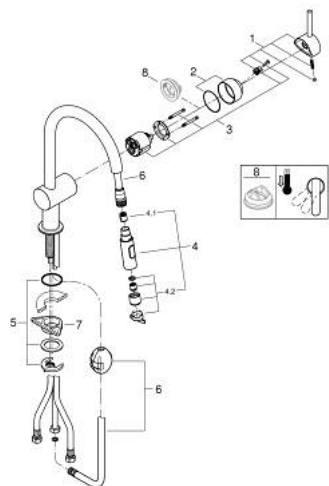

32 321 DC2 MINTA MITIGEUR ÉVIER

DESCRIPTION DU PRODUIT

- Couleur: supersteel
 - bec C
 - monotrou
 - Finition GROHE LongLife
 - GROHE SilkMove: cartouche en céramique 46 mm
 - Easy Docking Function : Après chaque usage, la douchette extractible revient aisément à sa position initiale.
 - Pull-Out - Bec extractible pour une plus grande flexibilité
 - Dual Spray - passez d'un jet régulier à un jet douche
 - limiteur de débit ajustable
 - bec mobile, zone de rotation 360°
 - clapet anti-retour intégré
 - protection anti-retour
 - flexible(s) de raccordement souple(s)
-
- GROHE FastFixation
-
- débit maximal (à 3 bar) : 9 l/min

32 321 DC2 MINTA MITIGEUR ÉVIER

PIÈCES DE RECHANGE, juin 2024 – maintenant

- 1: Levier (Numéro de commande 46015DC0)
- 2: Capuchon de recouvrement (Numéro de commande 46025DC0)
- 3: Cartouche (Numéro de commande 46048000)
- 4: Douchette extractible (Numéro de commande 48416DC0)
- 4.1: Clapet anti-retour (Numéro de commande 08565000)
- 4.2: Brise-jet (Numéro de commande 48347000)
- 5: Ensemble de fixation universel pour robinets (Numéro de commande 46345000)
- 6: Flexible pour mitigeur évier avec douchette ou mousseur extractible (Numéro de commande 48293000)
- 7: Plaque de renfort (Numéro de commande 05334000)
- 8: Limiteur de température (Numéro de commande 46375000)