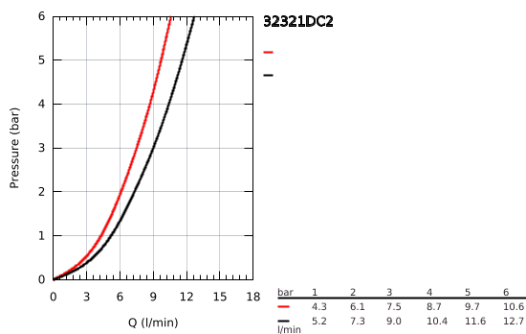

32 321 DC2 MINTA MITIGEUR ÉVIER

DESCRIPTION DU PRODUIT

- Couleur: supersteel
 - bec C
 - monotrou
 - Finition GROHE LongLife
 - GROHE SilkMove: cartouche en céramique 46 mm
 - Easy Docking Function : Après chaque usage, la douchette extractible revient aisément à sa position initiale.
 - Pull-Out - Bec extractible pour une plus grande flexibilité
 - Dual Spray - passez d'un jet régulier à un jet douche
 - limiteur de débit ajustable
 - bec mobile, zone de rotation 360°
 - clapet anti-retour intégré
 - protection anti-retour
 - flexible(s) de raccordement souple(s)
-
- GROHE FastFixation
-
- débit maximal (à 3 bar) : 9 l/min

32 321 DC2 MINTA MITIGEUR ÉVIER

PIÈCES DE RECHANGE, juin 2024 – maintenant

- 1: Levier (Numéro de commande 46015DC0)
- 2: Capuchon de recouvrement (Numéro de commande 46025DC0)
- 3: Cartouche (Numéro de commande 46048000)
- 4: Douchette extractible (Numéro de commande 48416DC0)
- 4.1: Clapet anti-retour (Numéro de commande 08565000)
- 4.2: Brise-jet (Numéro de commande 48347000)
- 5: Ensemble de fixation universel pour robinets (Numéro de commande 46345000)
- 6: Flexible pour mitigeur évier avec douchette ou mousseur extractible (Numéro de commande 48293000)
- 7: Plaque de renfort (Numéro de commande 05334000)
- 8: Limiteur de température (Numéro de commande 46375000)