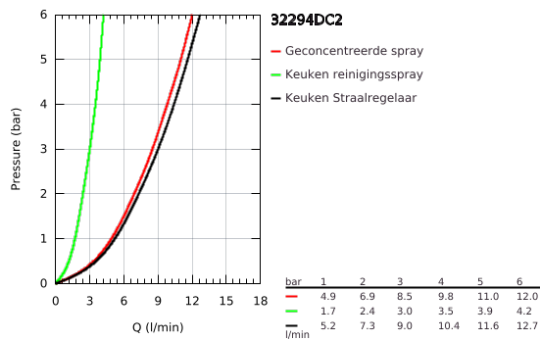

## 32 294 DC2 ZEDRA KEUKENMENGKRAAN

### PRODUCTOMSCHRIJVING

- Kleur: supersteel
- ééngatsmontage
- GROHE LongLife finish
- GROHE SilkMove 35 mm cartouche met keramische schijven
- MagneticDocking garandeert eenvoudig terugplaatsen van de sproeikop
- Pull-Out: Uittrekbare sproeier voor meer flexibiliteit
- uittrekbaar met 3 straalsoorten
- omstelling: laminaire straal / SpeedClean jet douchestraal / GROHE Blade straal (verminderd waterverbruik tot 70%)
- stopfunctie - pauzeknop om de waterstroom te stoppen
- automatische terugschakeling naar laminaire straal
- variabel instelbare debietbegrenzer
- draaibare buisuitloop, draaibereik 360°
- terugstroombeveiliging
- flexibele aansluitslangen
- metalen bevestigingsset
- Protected Water Ways - Lood- en nikkelvrije gescheiden waterwegen
- maximale doorstroming (bij 3 bar) : 9 l/min