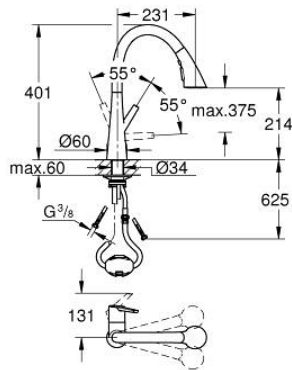

## 32 294 DC2 ZEDRA KEUKENMENGKRAAN

### PRODUCTOMSCHRIJVING

- Kleur: supersteel
- ééngatsmontage
- GROHE LongLife finish
- GROHE SilkMove 35 mm cartouche met keramische schijven
- MagneticDocking garandeert eenvoudig terugplaatsen van de sproeikop
- Pull-Out: Uittrekbare sproeier voor meer flexibiliteit
- uittrekbaar met 3 straalsoorten
- omstelling: laminaire straal / SpeedClean jet douchestraal / GROHE Blade straal (verminderd waterverbruik tot 70%)
- stopfunctie - pauzeknop om de waterstroom te stoppen
- automatische terugschakeling naar laminaire straal
- variabel instelbare debietbegrenzer
- draaibare buisuitloop, draaibereik 360°
- terugstroombeveiliging
- flexibele aansluitslangen
- metalen bevestigingsset
- Protected Water Ways - Lood- en nikkelvrije gescheiden waterwegen
- maximale doorstroming (bij 3 bar) : 9 l/min

### RESERVEONDERDELEN , juli 2017 – nu

- 1: Greep (Bestelnummer 48476DC0)
- 2: schroefring (Bestelnummer 48517000)
- 3: Cartouche (Bestelnummer 46374000)
- 4: Uittrekbare sproeier (Bestelnummer 48473DC0)
- 4.1: Laminar straalbreker (Bestelnummer 42622000)
- 4.2: Terugslagklep (Bestelnummer 08565000)
- 4.3: Zeef (Bestelnummer 0676800M)
- 5: doorstroombegrenzer (Bestelnummer 48303000)
- 6: Slang (Bestelnummer 48472000)
- 7: Installatie set (Bestelnummer 48477000)
- 8: Stabilisatieplaat (Bestelnummer 05334000)
- 9: Snelkoppeling (Bestelnummer 46338000)