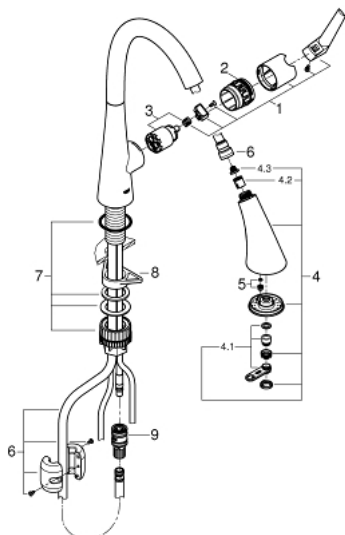

### PRODUCTOMSCHRIJVING

- Kleur: supersteel
- ééngatsmontage
- GROHE LongLife finish
- GROHE SilkMove 35 mm cartouche met keramische schijven
- MagneticDocking garandeert eenvoudig terugplaatsen van de sproeikop
- Pull-Out: Uittrekbare sproeier voor meer flexibiliteit
- uittrekbaar met 3 straalsoorten
- omstelling: laminaire straal / SpeedClean jet douchestraal / GROHE Blade straal (verminderd waterverbruik tot 70%)
- stopfunctie - pauzeknop om de waterstroom te stoppen
- automatische terugschakeling naar laminaire straal
- variabel instelbare debietbegrenzer
- draaibare buisuitloop, draaibereik 360°
- terugstroombeveiliging
- flexibele aansluitslangen
- metalen bevestigingsset
- Protected Water Ways - Lood- en nikkelvrije gescheiden waterwegen
- maximale doorstroming (bij 3 bar) : 9 l/min

### RESERVEONDERDELEN , juli 2017 – nu

- 1: Greep (Bestelnummer 48476DC0)
- 2: schroefring (Bestelnummer 48517000)
- 3: Cartouche (Bestelnummer 46374000)
- 4: Uittrekbare sproeier (Bestelnummer 48473DC0)
- 4.1: Laminar straalbreker (Bestelnummer 42622000)
- 4.2: Terugslagklep (Bestelnummer 08565000)
- 4.3: Zeef (Bestelnummer 0676800M)
- 5: doorstroombegrenzer (Bestelnummer 48303000)
- 6: Slang (Bestelnummer 48472000)
- 7: Installatie set (Bestelnummer 48477000)
- 8: Stabilisatieplaat (Bestelnummer 05334000)
- 9: Snelkoppeling (Bestelnummer 46338000)