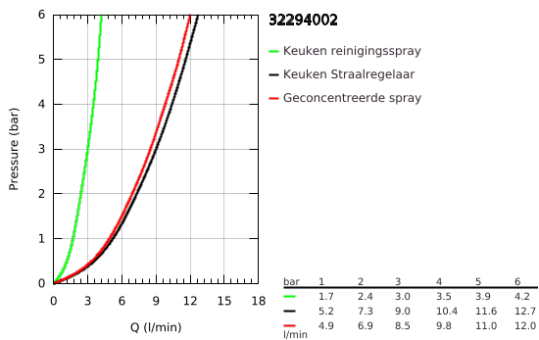

### PRODUCTOMSCHRIJVING

- Kleur: chroom
- ééngatsmontage
- GROHE LongLife finish
- GROHE SilkMove 35 mm cartouche met keramische schijven
- Pull-Out: Uittrekbare sproeier voor meer flexibiliteit
- MagneticDocking garandeert eenvoudig terugplaatsen van de sproeikop
- uittrekbaar met 3 straalsoorten
- omstelling: laminaire straal / SpeedClean jet douchestraal / GROHE Blade straal (verminderd waterverbruik tot 70%)
- stopfunctie - pauzeknop om de waterstroom te stoppen
- automatische terugschakeling naar laminaire straal
- variabel instelbare debietbegrenzer
- draaibare buisuitloop, draaibereik 360°
- terugstroombeveiliging
- flexibele aansluitslangen
- metalen bevestigingsset
- Protected Water Ways - Lood- en nikkelvrije gescheiden waterwegen
- maximale doorstroming (bij 3 bar) : 9 l/min