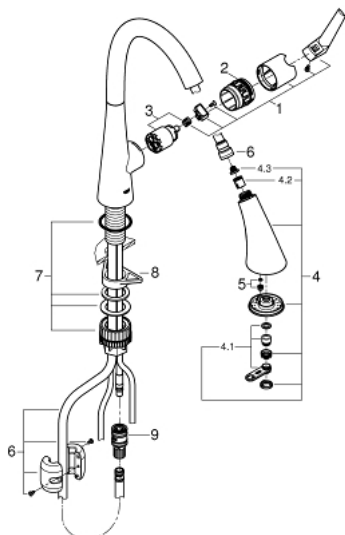

### PRODUCTOMSCHRIJVING

- Kleur: chroom
- ééngatsmontage
- GROHE LongLife finish
- GROHE SilkMove 35 mm cartouche met keramische schijven
- Pull-Out: Uittrekbare sproeier voor meer flexibiliteit
- MagneticDocking garandeert eenvoudig terugplaatsen van de sproeikop
- uittrekbaar met 3 straalsoorten
- omstelling: laminaire straal / SpeedClean jet douchestraal / GROHE Blade straal (verminderd waterverbruik tot 70%)
- stopfunctie - pauzeknop om de waterstroom te stoppen
- automatische terugschakeling naar laminaire straal
- variabel instelbare debietbegrenzer
- draaibare buisuitloop, draaibereik 360°
- terugstroombeveiliging
- flexibele aansluitslangen
- metalen bevestigingsset
- Protected Water Ways - Lood- en nikkelvrije gescheiden waterwegen
- maximale doorstroming (bij 3 bar) : 9 l/min

### RESERVEONDERDELEN , juli 2017 – nu

- 1: Greep (Bestelnummer 48476000)
- 2: schroefring (Bestelnummer 48517000)
- 3: Cartouche (Bestelnummer 46374000)
- 4: Uittrekbare sproeier (Bestelnummer 48473000)
- 4.1: Laminar straalbreker (Bestelnummer 42622000)
- 4.2: Terugslagklep (Bestelnummer 08565000)
- 4.3: Zeef (Bestelnummer 0676800M)
- 5: doorstroombegrenzer (Bestelnummer 48303000)
- 6: Slang (Bestelnummer 48472000)
- 7: Installatie set (Bestelnummer 48477000)
- 8: Stabilisatieplaat (Bestelnummer 05334000)
- 9: Snelkoppeling (Bestelnummer 46338000)