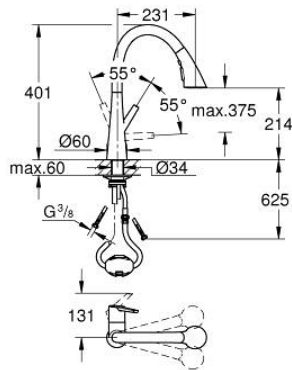

### PRODUCTOMSCHRIJVING

- Kleur: chroom
- ééngatsmontage
- GROHE LongLife finish
- GROHE SilkMove 35 mm cartouche met keramische schijven
- Pull-Out: Uittrekbare sproeier voor meer flexibiliteit
- MagneticDocking garandeert eenvoudig terugplaatsen van de sproeikop
- uittrekbaar met 3 straalsoorten
- omstelling: laminaire straal / SpeedClean jet douchestraal / GROHE Blade straal (verminderd waterverbruik tot 70%)
- stopfunctie - pauzeknop om de waterstroom te stoppen
- automatische terugschakeling naar laminaire straal
- variabel instelbare debietbegrenzer
- draaibare buisuitloop, draaibereik 360°
- terugstroombeveiliging
- flexibele aansluitslangen
- metalen bevestigingsset
- Protected Water Ways - Lood- en nikkelvrije gescheiden waterwegen
- maximale doorstroming (bij 3 bar) : 9 l/min

### RESERVEONDERDELEN , juli 2017 – nu

- 1: Greep (Bestelnummer 48476000)
- 2: schroefring (Bestelnummer 48517000)
- 3: Cartouche (Bestelnummer 46374000)
- 4: Uittrekbare sproeier (Bestelnummer 48473000)
- 4.1: Laminar straalbreker (Bestelnummer 42622000)
- 4.2: Terugslagklep (Bestelnummer 08565000)
- 4.3: Zeef (Bestelnummer 0676800M)
- 5: doorstroombegrenzer (Bestelnummer 48303000)
- 6: Slang (Bestelnummer 48472000)
- 7: Installatie set (Bestelnummer 48477000)
- 8: Stabilisatieplaat (Bestelnummer 05334000)
- 9: Snelkoppeling (Bestelnummer 46338000)