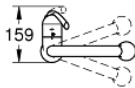

32 294 001 ZEDRA KEUKENMENGKRAAN

PRODUCTOMSCHRIJVING

- Kleur: chroom
- ééngatsmontage
- GROHE LongLife finish
- GROHE SilkMove 46 mm cartouche met keramische schijven
- Protected Water Ways - Lood- en nikkelvrije gescheiden waterwegen
- Pull-Out: Uittrekbare sproeier voor meer flexibiliteit
- omstelling: straalbreker/SpeedClean sproeistraal
- automatische terugschakeling van douche- naar mousseurstraal
- variabel instelbare debietbegrenzer
- draaibare buisuitloop, draaibereik 360°
- geïntegreerde terugslagklep
- flexibele aansluitslangen
- GROHE FastFixation