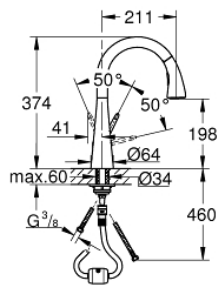

32 294 001 ZEDRA KEUKENMENGKRAAN

PRODUCTOMSCHRIJVING

- Kleur: chroom
- ééngatsmontage
- GROHE LongLife finish
- GROHE SilkMove 46 mm cartouche met keramische schijven
- Protected Water Ways - Lood- en nikkelvrije gescheiden waterwegen
- Pull-Out: Uittrekbare sproeier voor meer flexibiliteit
- omstelling: straalbreker/SpeedClean sproeistraal
- automatische terugschakeling van douche- naar mousseurstraal
- variabel instelbare debietbegrenzer
- draaibare buisuitloop, draaibereik 360°
- geïntegreerde terugslagklep
- flexibele aansluitslangen
- GROHE FastFixation

32 294 001 ZEDRA KEUKENMENGKRAAN

RESERVEONDERDELEN , april 2016 – nu

1: Greep (Bestelnummer 46654000)

1.1: Bevestigingsset (Bestelnummer 46310000)

2: Afdekkap

(Bestelnummer 46655000)

3: Cartouche (Bestelnummer 46048000)