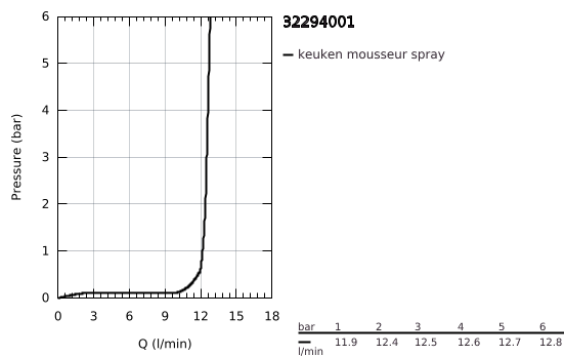

32 294 001 ZEDRA KEUKENMENGKRAAN

PRODUCTOMSCHRIJVING

- Kleur: chroom
- ééngatsmontage
- GROHE LongLife finish
- GROHE SilkMove 46 mm cartouche met keramische schijven
- Protected Water Ways - Lood- en nikkelvrije gescheiden waterwegen
- Pull-Out: Uittrekbare sproeier voor meer flexibiliteit
- omstelling: straalbreker/SpeedClean sproeistraal
- automatische terugschakeling van douche- naar mousseurstraal
- variabel instelbare debietbegrenzer
- draaibare buisuitloop, draaibereik 360°
- geïntegreerde terugslagklep
- flexibele aansluitslangen
- GROHE FastFixation

32 294 001 ZEDRA KEUKENMENGKRAAN

RESERVEONDERDELEN , april 2016 – nu

1: Greep (Bestelnummer 46654000)

1.1: Bevestigingsset (Bestelnummer 46310000)

2: Afdekkap

(Bestelnummer 46655000)

3: Cartouche (Bestelnummer 46048000)