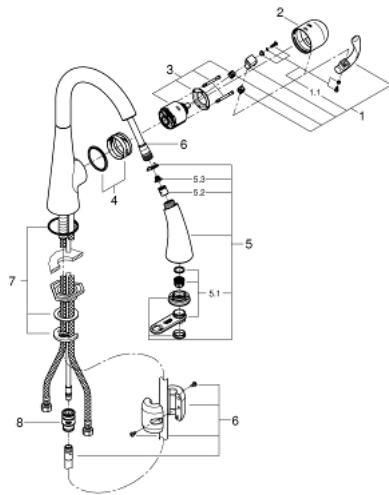

32 294 001 ZEDRA KEUKENMENGKRAAN

PRODUCTOMSCHRIJVING

- Kleur: chroom
- ééngatsmontage
- GROHE LongLife finish
- GROHE SilkMove 46 mm cartouche met keramische schijven
- Protected Water Ways - Lood- en nikkelvrije gescheiden waterwegen
- Pull-Out: Uittrekbare sproeier voor meer flexibiliteit
- omstelling: straalbreker/SpeedClean sproeistraal
- automatische terugschakeling van douche- naar mousseurstraal
- variabel instelbare debietbegrenzer
- draaibare buisuitloop, draaibereik 360°
- geïntegreerde terugslagklep
- flexibele aansluitslangen
- GROHE FastFixation

32 294 001 ZEDRA KEUKENMENGKRAAN

RESERVEONDERDELEN , april 2016 – nu

1: Greep (Bestelnummer 46654000)

1.1: Bevestigingsset (Bestelnummer 46310000)

2: Afdekkap

(Bestelnummer 46655000)

3: Cartouche (Bestelnummer 46048000)

4: Ring (Bestelnummer 46632V00)

5: Uittrekbare sproeier (Bestelnummer 46875NC0)

5.1: Mousseur (Bestelnummer 46711000)

5.2: Terugslagklep (Bestelnummer 08565000)

5.3: Zeef (Bestelnummer 0676800M)

6: Slang voor keukenkraan met sproeier of uittrekbare mousseur (Bestelnummer 48293000)