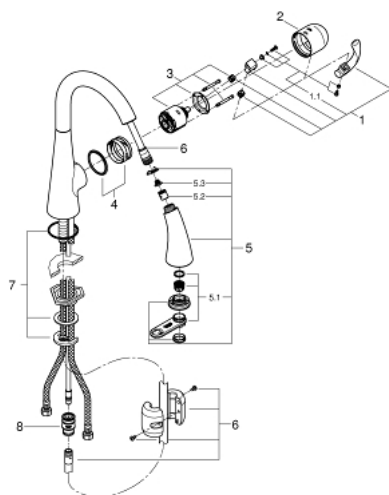

## 32 294 001 ZEDRA MITIGEUR ÉVIER

### DESCRIPTION DU PRODUIT

- Couleur: chromé
- monotrou
- Finition GROHE LongLife
- GROHE SilkMove: cartouche en céramique 46 mm
- Conduits d'eau internes sans plomb ni nickel
- Pull-Out : Spray extractible pour une plus grande flexibilité
- inverseur: brise jet/jet pluie SpeedClean
- inversion automatique du jet pluie au mousseur
- limiteur de débit ajustable
- bec mobile, zone de rotation 360°
- clapet anti-retour intégré
- flexible(s) de raccordement souple(s)

### PIÈCES DE RECHANGE, avril 2016 – maintenant

- 1: Levier (Numéro de commande 46654000)
- 1.1: Rallonge de fixation (Numéro de commande 46310000)
- 2: Capuchon de recouvrement (Numéro de commande 46655000)
- 3: Cartouche (Numéro de commande 46048000)
- 4: Bague (Numéro de commande 46632V00)
- 5: Douchette extractible (Numéro de commande 46875NC0)
- 5.1: Mousseur (Numéro de commande 46711000)
- 5.2: Clapet anti-retour (Numéro de commande 08565000)
- 5.3: Filtre (Numéro de commande 0676800M)
- 6: Flexible pour mitigeur évier avec douchette ou mousseur extractible (Numéro de commande 48293000)
- 7: Ensemble de fixation universel pour robinets (Numéro de commande 46345000)
- 8: Raccord instantané (Numéro de commande 46338000)