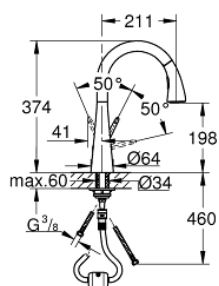

## 32 294 001 ZEDRA MITIGEUR ÉVIER

### DESCRIPTION DU PRODUIT

- Couleur: chromé
- monotrou
- Finition GROHE LongLife
- GROHE SilkMove: cartouche en céramique 46 mm
- Conduits d'eau internes sans plomb ni nickel
- Pull-Out : Spray extractible pour une plus grande flexibilité
- inverseur: brise jet/jet pluie SpeedClean
- inversion automatique du jet pluie au mousseur
- limiteur de débit ajustable
- bec mobile, zone de rotation 360°
- clapet anti-retour intégré
- flexible(s) de raccordement souple(s)

### PIÈCES DE RECHANGE, avril 2016 – maintenant

- 1: Levier (Numéro de commande 46654000)
- 1.1: Rallonge de fixation (Numéro de commande 46310000)
- 2: Capuchon de recouvrement (Numéro de commande 46655000)
- 3: Cartouche (Numéro de commande 46048000)
- 4: Bague (Numéro de commande 46632V00)
- 5: Douchette extractible (Numéro de commande 46875NC0)
- 5.1: Mousseur (Numéro de commande 46711000)
- 5.2: Clapet anti-retour (Numéro de commande 08565000)
- 5.3: Filtre (Numéro de commande 0676800M)
- 6: Flexible pour mitigeur évier avec douchette ou mousseur extractible (Numéro de commande 48293000)
- 7: Ensemble de fixation universel pour robinets (Numéro de commande 46345000)
- 8: Raccord instantané (Numéro de commande 46338000)