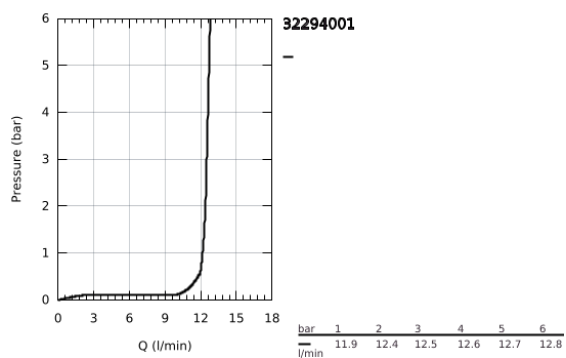

## 32 294 001 ZEDRA MITIGEUR ÉVIER

### DESCRIPTION DU PRODUIT

- Couleur: chromé
- monotrou
- Finition GROHE LongLife
- GROHE SilkMove: cartouche en céramique 46 mm
- Conduits d'eau internes sans plomb ni nickel
- Pull-Out : Spray extractible pour une plus grande flexibilité
- inverseur: brise jet/jet pluie SpeedClean
- inversion automatique du jet pluie au mousseur
- limiteur de débit ajustable
- bec mobile, zone de rotation 360°
- clapet anti-retour intégré
- flexible(s) de raccordement souple(s)