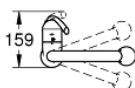

32 294 001 ZEDRA MITIGEUR ÉVIER

DESCRIPTION DU PRODUIT

- Couleur: chromé
- monotrou
- Finition GROHE LongLife
- GROHE SilkMove: cartouche en céramique 46 mm
- Conduits d'eau internes sans plomb ni nickel
- Pull-Out : Spray extractible pour une plus grande flexibilité
- inverseur: brise jet/jet pluie SpeedClean
- inversion automatique du jet pluie au mousseur
- limiteur de débit ajustable
- bec mobile, zone de rotation 360°
- clapet anti-retour intégré
- flexible(s) de raccordement souple(s)

- GROHE FastFixation