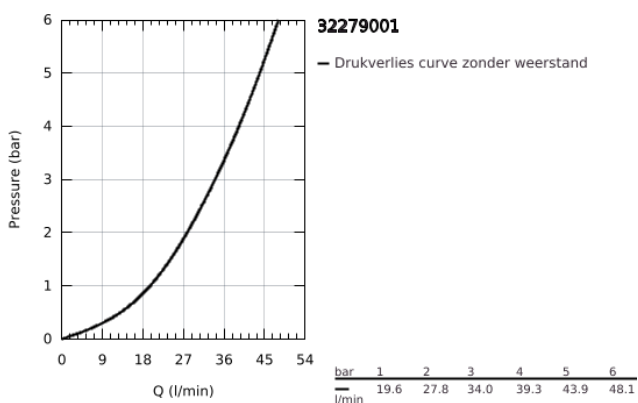

32 279 001 START EÉNGREEPSMENGKRAAN VOOR DOUCHE

PRODUCTOMSCHRIJVING

- Kleur: chroom
- wandmontage
- metalen hendel
- GROHE SilkMove 35 mm cartouche met keramische schijven
- met temperatuurbegrenzer
- variabel instelbare debietbegrenzer
- GROHE LongLife finish
- douche-aansluiting 1/2" met geïntegreerde terugslagklep
- S-koppelingen
- metalen rozetten
- terugstroombeveiliging