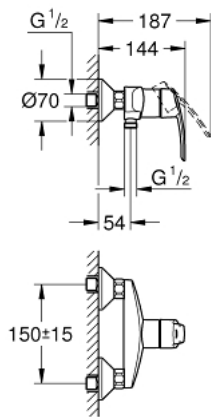

32 279 001 START EÉNGREEPSMENGKRAAN VOOR DOUCHE

PRODUCTOMSCHRIJVING

- Kleur: chroom
- wandmontage
- metalen hendel
- GROHE SilkMove 35 mm cartouche met keramische schijven
- met temperatuurbegrenzer
- variabel instelbare debietbegrenzer
- GROHE LongLife finish
- douche-aansluiting 1/2" met geïntegreerde terugslagklep
- S-koppelingen
- metalen rozetten
- terugstroombeveiliging

32 279 001 START EÉNGREEPSMENGKRAAN VOOR DOUCHE

RESERVEONDERDELEN, november 2014 – nu

1: Greep (Bestelnummer 46898000)

2: Afdekkap

(Bestelnummer 46899000)

3: Cartouche (Bestelnummer 46374000)

4: Aansluitkoppeling 1/2" (Bestelnummer 45044000)

5: S-koppeling (Bestelnummer 12075000)

5.1: Dichting 1/2" (Bestelnummer 0138600M)

5.2: Rozet (Bestelnummer 0221000M)

6: Terugslagklep (Bestelnummer 08565000)

7: Verlengstuk voor zichtbare bevestigingsmoeren (Bestelnummer 0713000M)

*

8: Sleutel voor bovenstuk $\frac{3}{4}$ " (Bestelnummer 19332000)*

9: Moersleutel, plat 30 mm voor opbouwkraanwerk, 34 mm voor thermostatische elementen (Bestelnummer 19377000)*

* Optionele accessoires