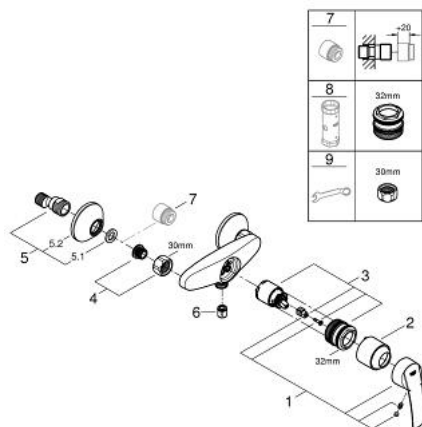

32 279 001 START MITIGEUR MONOCOMMANDE 1/2" DOUCHE

DESCRIPTION DU PRODUIT

- Couleur: chromé
- montage mural
- levier en métal
- GROHE SilkMove: cartouche en céramique 35 mm
- avec limiteur de température
- limiteur de débit ajustable
- finition GROHE LongLife
- départ de douche 1/2" avec clapet anti-retour intégré
- raccords S
- rosaces métalliques
- protection anti-retour

32 279 001 START MITIGEUR MONOCOMMANDE 1/2" DOUCHE

PIÈCES DE RECHANGE, novembre 2014 – maintenant

1: Levier (Numéro de commande 46898000)

2: Capuchon de recouvrement (Numéro de commande 46899000)

3: Cartouche (Numéro de commande 46374000)

4: Eroue chromé avec partie fileté (Numéro de commande 45044000)

5: Raccord S mural (Numéro de commande 12075000)

5.1: Joint 1/2" (Numéro de commande 0138600M)

5.2: Rosace (Numéro de commande 0221000M)

6: Clapet anti-retour (Numéro de commande 08565000)

7: Rallonge 3/4" 20 mm (Numéro de commande 0713000M)*

8: Clé 14 (Numéro de commande 19332000)*

9: Clé spéciale, 30 mm et 34 mm (Numéro de commande 19377000)*

* Accessoires optionels