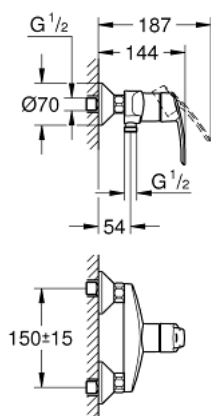

32 279 001 START MITIGEUR MONOCOMMANDE 1/2" DOUCHE

DESCRIPTION DU PRODUIT

- Couleur: chromé
- montage mural
- levier en métal
- GROHE SilkMove: cartouche en céramique 35 mm
- avec limiteur de température
- limiteur de débit ajustable
- finition GROHE LongLife
- départ de douche 1/2" avec clapet anti-retour intégré
- raccords S
- rosaces métalliques
- protection anti-retour

32 279 001 START MITIGEUR MONOCOMMANDE 1/2" DOUCHE

PIÈCES DE RECHANGE, novembre 2014 – maintenant

1: Levier (Numéro de commande 46898000)

2: Capuchon de recouvrement (Numéro de commande 46899000)

3: Cartouche (Numéro de commande 46374000)

4: Eroue chromé avec partie fileté (Numéro de commande 45044000)

5: Raccord S mural (Numéro de commande 12075000)

5.1: Joint 1/2" (Numéro de commande 0138600M)

5.2: Rosace (Numéro de commande 0221000M)

6: Clapet anti-retour (Numéro de commande 08565000)

7: Rallonge 3/4" 20 mm (Numéro de commande 0713000M)*

8: Clé 14 (Numéro de commande 19332000)*

9: Clé spéciale, 30 mm et 34 mm (Numéro de commande 19377000)*

* Accessoires optionels