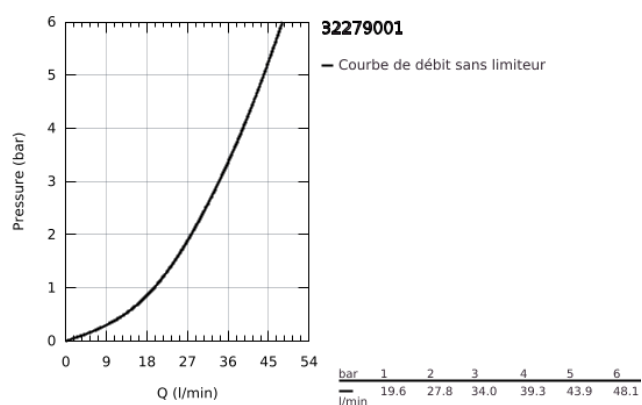

32 279 001 START MITIGEUR MONOCOMMANDE 1/2" DOUCHE

DESCRIPTION DU PRODUIT

- Couleur: chromé
- montage mural
- levier en métal
- GROHE SilkMove: cartouche en céramique 35 mm
- avec limiteur de température
- limiteur de débit ajustable
- finition GROHE LongLife
- départ de douche 1/2" avec clapet anti-retour intégré
- raccords S
- rosaces métalliques
- protection anti-retour

32 279 001 START MITIGEUR MONOCOMMANDE 1/2" DOUCHE

PIÈCES DE RECHANGE, novembre 2014 – maintenant

1: Levier (Numéro de commande 46898000)

2: Capuchon de recouvrement (Numéro de commande 46899000)

3: Cartouche (Numéro de commande 46374000)