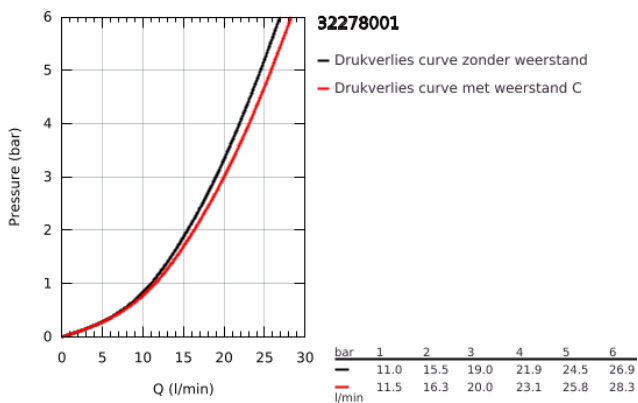

32 278 001 START EÉNGREEPSMENGKRAAN VOOR BAD/DOUCHE 1/2"

PRODUCTOMSCHRIJVING

- Kleur: chroom
- wandmontage
- metalen hendel
- GROHE SilkMove 35 mm cartouche met keramische schijven
- met temperatuurbegrenzer
- variabel instelbare debietbegrenzer
- GROHE LongLife finish
- automatische omstelling: bad/douche
- douche-aansluiting 1/2" met geïntegreerde terugslagklep
- mousseur
- S-koppelingen
- metalen rozetten
- terugstroombeveiliging