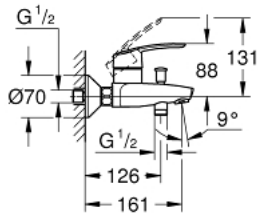

32 278 001 START EÉNGREEPSMENGKRAAN VOOR BAD/DOUCHE 1/2"

PRODUCTOMSCHRIJVING

- Kleur: chroom
- wandmontage
- metalen hendel
- GROHE SilkMove 35 mm cartouche met keramische schijven
- met temperatuurbegrenzer
- variabel instelbare debietbegrenzer
- GROHE LongLife finish
- automatische omstelling: bad/douche
- douche-aansluiting 1/2" met geïntegreerde terugslagklep
- mousseur
- S-koppelingen
- metalen rozetten
- terugstroombeveiliging

32 278 001 START EÉNGREEPSMENGKRAAN VOOR BAD/DOUCHE 1/2"

RESERVEONDERDELEN , november 2014 – nu

1: Greep (Bestelnummer 46898000)

2: Afdekkap

(Bestelnummer 46899000)

3: Cartouche (Bestelnummer 46374000)

4: Omstelknop (Bestelnummer 65648000)

5: Omstelling bad/douche (Bestelnummer 65655000)

6: Terugslagklep (Bestelnummer 08565000)

7: Mousseur (Bestelnummer 13952000)

8: Aansluitkoppeling 1/2" (Bestelnummer 45044000)

9: S-koppeling (Bestelnummer 12075000)

12: Moersleutel, plat 30 mm voor opbouwkraanwerk, 34 mm voor thermostatische elementen (Bestelnummer 19377000)*

* Optionele accessoires