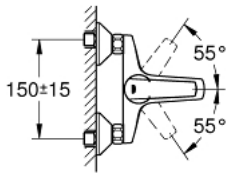

32 278 001 START EÉNGREEPSMENGKRAAN VOOR BAD/DOUCHE 1/2"

PRODUCTOMSCHRIJVING

- Kleur: chroom
- wandmontage
- metalen hendel
- GROHE SilkMove 35 mm cartouche met keramische schijven
- met temperatuurbegrenzer
- variabel instelbare debietbegrenzer
- GROHE LongLife finish
- automatische omstelling: bad/douche
- douche-aansluiting 1/2" met geïntegreerde terugslagklep
- mousseur
- S-koppelingen
- metalen rozetten
- terugstroombeveiliging

32 278 001 START EÉNGREEPSMENGKRAAN VOOR BAD/DOUCHE 1/2"

RESERVEONDERDELEN , november 2014 – nu

1: Greep (Bestelnummer 46898000)

2: Afdekkap

(Bestelnummer 46899000)

3: Cartouche (Bestelnummer 46374000)

4: Omstelknop (Bestelnummer 65648000)

5: Omstelling bad/douche (Bestelnummer 65655000)

6: Terugslagklep (Bestelnummer 08565000)

7: Mousseur (Bestelnummer 13952000)

8: Aansluitkoppeling 1/2" (Bestelnummer 45044000)

9: S-koppeling (Bestelnummer 12075000)

12: Moersleutel, plat 30 mm voor opbouwkraanwerk, 34 mm voor thermostatische elementen (Bestelnummer 19377000)*

* Optionele accessoires