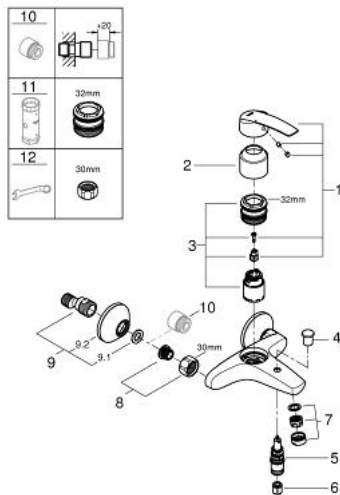

32 278 001 START EÉNGREEPSMENGKRAAN VOOR BAD/DOUCHE 1/2"

PRODUCTOMSCHRIJVING

- Kleur: chroom
- wandmontage
- metalen hendel
- GROHE SilkMove 35 mm cartouche met keramische schijven
- met temperatuurbegrenzer
- variabel instelbare debietbegrenzer
- GROHE LongLife finish
- automatische omstelling: bad/douche
- douche-aansluiting 1/2" met geïntegreerde terugslagklep
- mousseur
- S-koppelingen
- metalen rozetten
- terugstroombeveiliging

32 278 001 START EÉNGREEPSMENGKRAAN VOOR BAD/DOUCHE 1/2"

RESERVEONDERDELEN , november 2014 – nu

1: Greep (Bestelnummer 46898000)

2: Afdekkap

(Bestelnummer 46899000)

3: Cartouche (Bestelnummer 46374000)

4: Omstelknop (Bestelnummer 65648000)

5: Omstelling bad/douche (Bestelnummer 65655000)

6: Terugslagklep (Bestelnummer 08565000)

7: Mousseur (Bestelnummer 13952000)

8: Aansluitkoppeling 1/2" (Bestelnummer 45044000)

9: S-koppeling (Bestelnummer 12075000)

12: Moersleutel, plat 30 mm voor opbouwkraanwerk, 34 mm voor thermostatische elementen (Bestelnummer 19377000)*

* Optionele accessoires