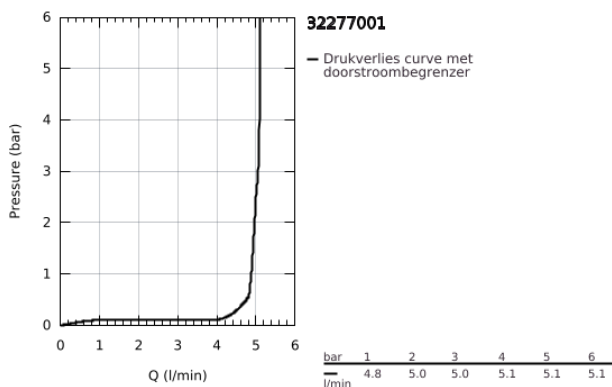

32 277 001 START WASTAFELMENGKRAAN S-SIZE

PRODUCTOMSCHRIJVING

- Kleur: chroom
- ééngatsmontage
- metalen hendel
- GROHE SilkMove 35 mm cartouche met keramische schijven
- met temperatuurbegrenzer
- variabel instelbare debietbegrenzer
- GROHE LongLife finish
- GROHE EcoJoy: waterbesparende mousseur, 5,7 l/min
- verzonken ketting
- flexibele aansluitslangen
- GROHE FastFixation snelle en eenvoudige montage