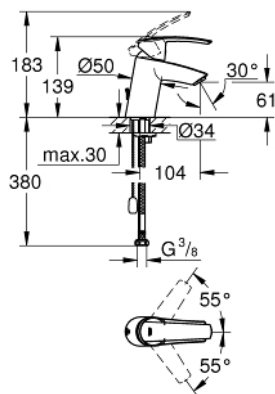

32 277 001 START WASTAFELMENGKRAAN S-SIZE

PRODUCTOMSCHRIJVING

- Kleur: chroom
- ééngatsmontage
- metalen hendel
- GROHE SilkMove 35 mm cartouche met keramische schijven
- met temperatuurbegrenzer
- variabel instelbare debietbegrenzer
- GROHE LongLife finish
- GROHE EcoJoy: waterbesparende mousseur, 5,7 l/min
- verzonken ketting
- flexibele aansluitslangen
- GROHE FastFixation snelle en eenvoudige montage

32 277 001 START WASTAFELMENGKRAAN S-SIZE

RESERVEONDERDELEN , januari 2015 – nu

1: Greep (Bestelnummer 46897000)

2: Afdekkap

(Bestelnummer 46492000)

3: Schroefkoppeling (Bestelnummer 46460000)

4: Cartouche (Bestelnummer 46374000)

5: Ketting (Bestelnummer 06815000)

6: Mousseur (Bestelnummer 48159000)

7: Universele kraanmontageset (Bestelnummer 46671000)

8: Sleutel voor bovenstuk $\frac{3}{4}$ (Bestelnummer 19332000)*

9: Pijpsleutel (Bestelnummer 19017000)*