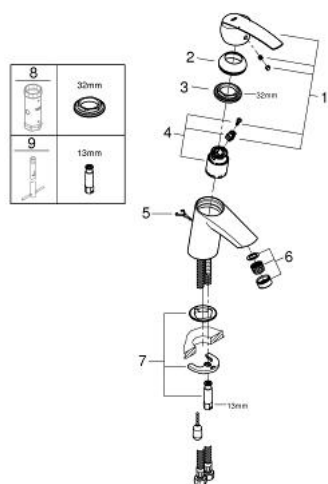

32 277 001 START WASTAFELMENGKRAAN S-SIZE

PRODUCTOMSCHRIJVING

- Kleur: chroom
- ééngatsmontage
- metalen hendel
- GROHE SilkMove 35 mm cartouche met keramische schijven
- met temperatuurbegrenzer
- variabel instelbare debietbegrenzer
- GROHE LongLife finish
- GROHE EcoJoy: waterbesparende mousseur, 5,7 l/min
- verzonken ketting
- flexibele aansluitslangen
- GROHE FastFixation snelle en eenvoudige montage

32 277 001 START WASTAFELMENGKRAAN S-SIZE

RESERVEONDERDELEN , januari 2015 – nu

1: Greep (Bestelnummer 46897000)

2: Afdekkap

(Bestelnummer 46492000)

3: Schroefkoppeling (Bestelnummer 46460000)

4: Cartouche (Bestelnummer 46374000)

5: Ketting (Bestelnummer 06815000)

6: Mousseur (Bestelnummer 48159000)

7: Universele kraanmontageset (Bestelnummer 46671000)

8: Sleutel voor bovenstuk $\frac{3}{4}$ (Bestelnummer 19332000)*

9: Pijpsleutel (Bestelnummer 19017000)*