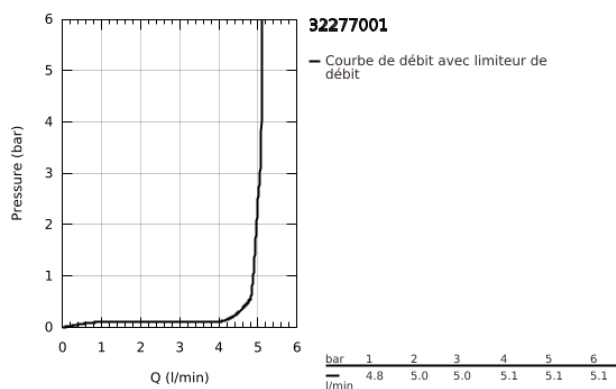

32 277 001 START MITIGEUR MONOCOMMANDE LAVABO TAILLE S

DESCRIPTION DU PRODUIT

- Couleur: chromé
- monotrou
- levier en métal
- GROHE SilkMove: cartouche en céramique 35 mm
- avec limiteur de température
- limiteur de débit ajustable
- finition GROHE LongLife
- GROHE EcoJoy : mousseur économique, 5,7 l/min
- chaînette coulissante
- flexible(s) de raccordement souple(s)
- GROHE FastFixation installation rapide

32 277 001 **START MITIGEUR MONOCOMMANDE LAVABO**
TAILLE S

PIÈCES DE RECHANGE, janvier 2015 – maintenant

- 1: Levier (Numéro de commande 46897000)
 - 2: Capuchon de recouvrement (Numéro de commande 46492000)
 - 3: Accordement à vis (Numéro de commande 46460000)
 - 4: Cartouche (Numéro de commande 46374000)
 - 5: Chaîne coulissante (Numéro de commande 06815000)
 - 6: Mousseur (Numéro de commande 48159000)
 - 7: Ensemble de fixation universel pour robinets (Numéro de commande 46671000)
 - 8: Clé 14 (Numéro de commande 19332000)*
 - 9: Clef platte SW 46 mm à 6 pans (Numéro de commande 19017000)*
- * Accessoires optionels