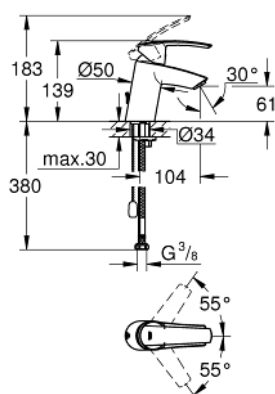

32 277 001 START MITIGEUR MONOCOMMANDE LAVABO TAILLE S

DESCRIPTION DU PRODUIT

- Couleur: chromé
- monotrou
- levier en métal
- GROHE SilkMove: cartouche en céramique 35 mm
- avec limiteur de température
- limiteur de débit ajustable
- finition GROHE LongLife
- GROHE EcoJoy : mousseur économique, 5,7 l/min
- chaînette coulissante
- flexible(s) de raccordement souple(s)
- GROHE FastFixation installation rapide

32 277 001 **START MITIGEUR MONOCOMMANDE LAVABO**
TAILLE S

PIÈCES DE RECHANGE, janvier 2015 – maintenant

- 1: Levier (Numéro de commande 46897000)
 - 2: Capuchon de recouvrement (Numéro de commande 46492000)
 - 3: Accordement à vis (Numéro de commande 46460000)
 - 4: Cartouche (Numéro de commande 46374000)
 - 5: Chaîne coulissante (Numéro de commande 06815000)
 - 6: Mousseur (Numéro de commande 48159000)
 - 7: Ensemble de fixation universel pour robinets (Numéro de commande 46671000)
 - 8: Clé 14 (Numéro de commande 19332000)*
 - 9: Clef platte SW 46 mm à 6 pans (Numéro de commande 19017000)*
- * Accessoires optionels