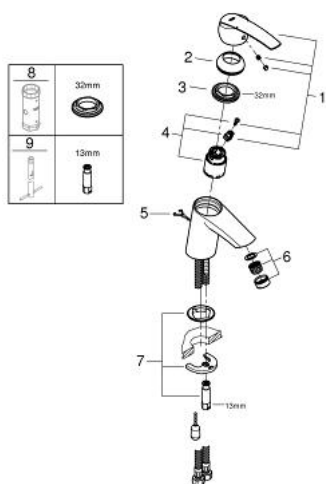

32 277 001 START MITIGEUR MONOCOMMANDE LAVABO TAILLE S

DESCRIPTION DU PRODUIT

- Couleur: chromé
- monotrou
- levier en métal
- GROHE SilkMove: cartouche en céramique 35 mm
- avec limiteur de température
- limiteur de débit ajustable
- finition GROHE LongLife
- GROHE EcoJoy : mousseur économique, 5,7 l/min
- chaînette coulissante
- flexible(s) de raccordement souple(s)
- GROHE FastFixation installation rapide

32 277 001 **START MITIGEUR MONOCOMMANDE LAVABO**
TAILLE S

PIÈCES DE RECHANGE, janvier 2015 – maintenant

- 1: Levier (Numéro de commande 46897000)
 - 2: Capuchon de recouvrement (Numéro de commande 46492000)
 - 3: Accordement à vis (Numéro de commande 46460000)
 - 4: Cartouche (Numéro de commande 46374000)
 - 5: Chaîne coulissante (Numéro de commande 06815000)
 - 6: Mousseur (Numéro de commande 48159000)
 - 7: Ensemble de fixation universel pour robinets (Numéro de commande 46671000)
 - 8: Clé 14 (Numéro de commande 19332000)*
 - 9: Clef platte SW 46 mm à 6 pans (Numéro de commande 19017000)*
- * Accessoires optionels