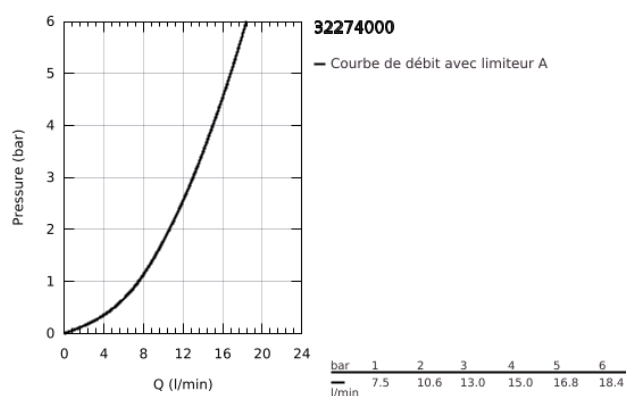

32 274 000 FEEL ROBINET DE LAVE-MAINS, 1/2" TAILLE XS

DESCRIPTION DU PRODUIT

- Couleur: chromé
- monotrou
- Tête céramique
- finition GROHE LongLife
- mousseur
- écrou de raccord 1/2" x 10,5 mm

32 274 000 **FEEL ROBINET DE LAVE-MAINS, 1/2"**
TAILLE XS

PIÈCES DE RECHANGE, mai 2006 – maintenant

- 1: Tête complète (Numéro de commande 46596000)
- 2: Tête à disques en céramique 1/2" (Numéro de commande 45882000)
- 3: Mousseur (Numéro de commande 13929000)
- 4: Fixation 1/2 (Numéro de commande 45000000)
- 5: Bague fileté 1/2" (Numéro de commande 1290100M)
- 5.1: Joint fibre 15x21 (Numéro de commande 0138900M)