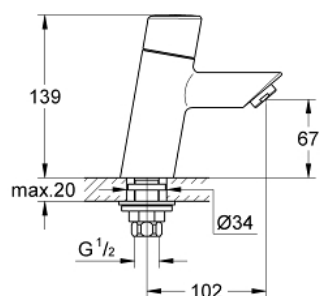

32 274 000 FEEL ROBINET DE LAVE-MAINS, 1/2" TAILLE XS

DESCRIPTION DU PRODUIT

- Couleur: chromé
- monotrou
- Tête céramique
- finition GROHE LongLife
- mousseur
- écrou de raccord 1/2" x 10,5 mm

32 274 000 **FEEL ROBINET DE LAVE-MAINS, 1/2"**
TAILLE XS

PIÈCES DE RECHANGE, mai 2006 – maintenant

- 1: Tête complète (Numéro de commande 46596000)
- 2: Tête à disques en céramique 1/2" (Numéro de commande 45882000)
- 3: Mousseur (Numéro de commande 13929000)
- 4: Fixation 1/2 (Numéro de commande 45000000)
- 5: Bague fileté 1/2" (Numéro de commande 1290100M)
- 5.1: Joint fibre 15x21 (Numéro de commande 0138900M)