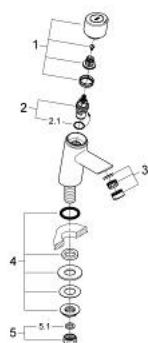

32 274 000 FEEL ROBINET DE LAVE-MAINS, 1/2" TAILLE XS

DESCRIPTION DU PRODUIT

- Couleur: chromé
- monotrou
- Tête céramique
- finition GROHE LongLife
- mousseur
- écrou de raccord 1/2" x 10,5 mm

32 274 000 **FEEL ROBINET DE LAVE-MAINS, 1/2"**
TAILLE XS

PIÈCES DE RECHANGE, mai 2006 – maintenant

- 1: Tête complète (Numéro de commande 46596000)
- 2: Tête à disques en céramique 1/2" (Numéro de commande 45882000)
- 3: Mousseur (Numéro de commande 13929000)
- 4: Fixation 1/2 (Numéro de commande 45000000)
- 5: Bague fileté 1/2" (Numéro de commande 1290100M)
- 5.1: Joint fibre 15x21 (Numéro de commande 0138900M)