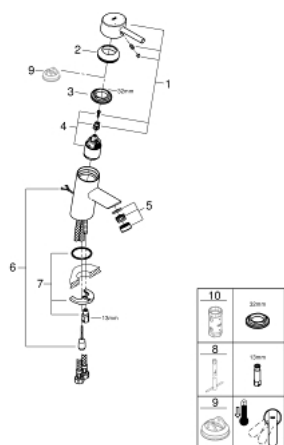

32 268 000 FEEL MITIGEUR MONOCOMMANDE LAVABO TAILLE S

DESCRIPTION DU PRODUIT

- Couleur: chromé
- monotrou
- levier en métal
- GROHE SilkMove: cartouche en céramique 35 mm
- limiteur de débit ajustable
- finition GROHE LongLife
- mousseur
- chaînette coulissante
- flexible(s) de raccordement souple(s)
- GROHE FastFixation installation rapide
- Limiteur de course en option (46 375 000)

32 268 000 FEEL MITIGEUR MONOCOMMANDE LAVABO TAILLE S

PIÈCES DE RECHANGE, mars 2013 – maintenant

- 1: Levier (Numéro de commande 46755000)
 - 2: Capuchon de recouvrement (Numéro de commande 46436000)
 - 3: Accordement à vis (Numéro de commande 46460000)
 - 4: Cartouche (Numéro de commande 46374000)
 - 5: Mousseur (Numéro de commande 13961000)
 - 6: Chaîne coulissante (Numéro de commande 06815000)
 - 7: Ensemble de fixation universel pour robinets (Numéro de commande 46249000)
 - 8: Clef platte SW 46 mm à 6 pans (Numéro de commande 19017000)*
 - 9: Limiteur de température (Numéro de commande 46375000)*
 - 10: Clé 14 (Numéro de commande 19332000)*
- * Accessoires optionels