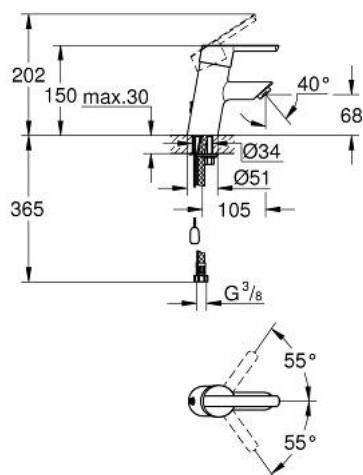

32 268 000 FEEL MITIGEUR MONOCOMMANDE LAVABO TAILLE S

DESCRIPTION DU PRODUIT

- Couleur: chromé
- monotrou
- levier en métal
- GROHE SilkMove: cartouche en céramique 35 mm
- limiteur de débit ajustable
- finition GROHE LongLife
- mousseur
- chaînette coulissante
- flexible(s) de raccordement souple(s)
- GROHE FastFixation installation rapide
- Limiteur de course en option (46 375 000)

32 268 000 FEEL MITIGEUR MONOCOMMANDE LAVABO TAILLE S

PIÈCES DE RECHANGE, mars 2013 – maintenant

- 1: Levier (Numéro de commande 46755000)
 - 2: Capuchon de recouvrement (Numéro de commande 46436000)
 - 3: Accordement à vis (Numéro de commande 46460000)
 - 4: Cartouche (Numéro de commande 46374000)
 - 5: Mousseur (Numéro de commande 13961000)
 - 6: Chaîne coulissante (Numéro de commande 06815000)
 - 7: Ensemble de fixation universel pour robinets (Numéro de commande 46249000)
 - 8: Clef platte SW 46 mm à 6 pans (Numéro de commande 19017000)*
 - 9: Limiteur de température (Numéro de commande 46375000)*
 - 10: Clé 14 (Numéro de commande 19332000)*
- * Accessoires optionels