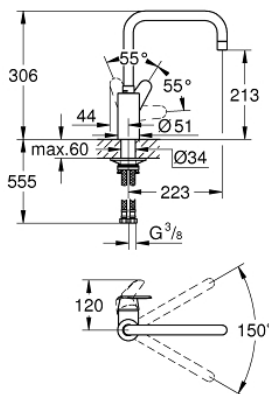

32 259 003 EURODISC COSMOPOLITAN KEUKENMENGKRAAN

PRODUCTOMSCHRIJVING

- Kleur: chroom
- hoge uitloop
- ééngatsmontage
- GROHE LongLife finish
- GROHE SilkMove 35 mm cartouche met keramische schijven
- Protected Water Ways - Lood- en nikkelvrije gescheiden waterwegen
- variabel instelbare debietbegrenzer
- draaibare buisuitloop, draaibereik 150°
- mousseur
- flexibele aansluitslangen
- metalen bevestigingsset
- maximale doorstroming (bij 3 bar): 10 l/min

32 259 003 EURODISC COSMOPOLITAN KEUKENMENGKRAAN

RESERVEONDERDELEN , april 2020 – nu

- 1: Greep (Bestelnummer 46741000)
 - 2: Mousseur (Bestelnummer 48418000)
 - 3: Cartouche (Bestelnummer 46374000)
 - 4: Installatie set (Bestelnummer 48477000)
 - 5: Sleutel voor bovenstuk $\frac{3}{4}$ (Bestelnummer 19332000)*
- * Optionele accessoires