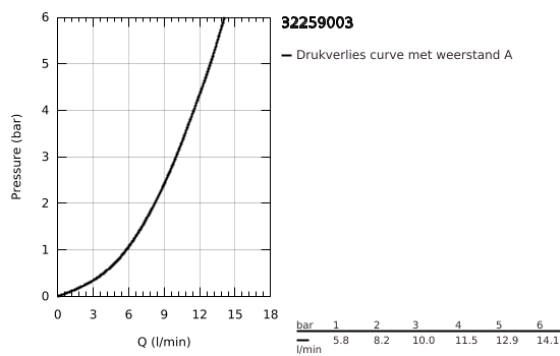

32 259 003 EURODISC COSMOPOLITAN KEUKENMENGKRAAN

PRODUCTOMSCHRIJVING

- Kleur: chroom
- hoge uitloop
- ééngatsmontage
- GROHE LongLife finish
- GROHE SilkMove 35 mm cartouche met keramische schijven
- Protected Water Ways - Lood- en nikkelvrije gescheiden waterwegen
- variabel instelbare debietbegrenzer
- draaibare buisuitloop, draaibereik 150°
- mousseur
- flexibele aansluitslangen
- metalen bevestigingsset
- maximale doorstroming (bij 3 bar): 10 l/min