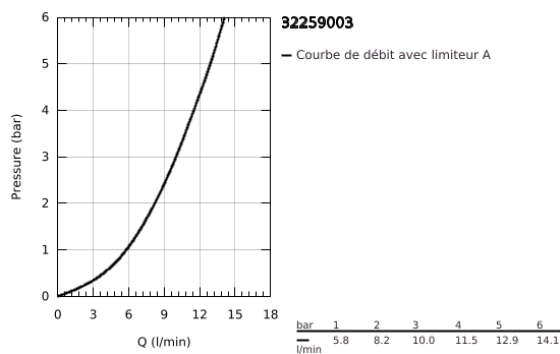

32 259 003 EURODISC COSMOPOLITAN MITIGEUR ÉVIER

DESCRIPTION DU PRODUIT

- Couleur: chromé
- bec haut
- monotrou
- finition GROHE LongLife
- GROHE SilkMove: cartouche en céramique 35 mm
- Conduits d'eau internes sans plomb ni nickel
- limiteur de débit ajustable
- bec mobile, zone de rotation 150°
- mousseur
- flexible(s) de raccordement souple(s)
- kit de fixation métallique
- débit maximal (à 3 bar) : 10 l/min

32 259 003 EURODISC COSMOPOLITAN MITIGEUR ÉVIER

PIÈCES DE RECHANGE, avril 2020 – maintenant

- 1: Levier (Numéro de commande 46741000)
 - 2: Mousseur (Numéro de commande 48418000)
 - 3: Cartouche (Numéro de commande 46374000)
 - 4: Kit d'installation (Numéro de commande 48477000)
 - 5: Clé 14 (Numéro de commande 19332000)*
- * Accessoires optionnels