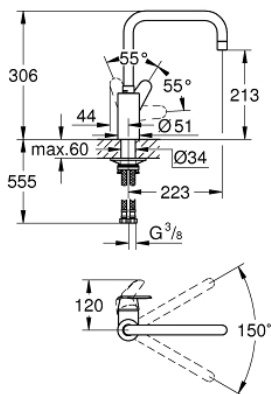

32 259 003 EURODISC COSMOPOLITAN MITIGEUR ÉVIER

DESCRIPTION DU PRODUIT

- Couleur: chromé
- bec haut
- monotrou
- finition GROHE LongLife
- GROHE SilkMove: cartouche en céramique 35 mm
- Conduits d'eau internes sans plomb ni nickel
- limiteur de débit ajustable
- bec mobile, zone de rotation 150°
- mousseur
- flexible(s) de raccordement souple(s)
- kit de fixation métallique
- débit maximal (à 3 bar) : 10 l/min

32 259 003 EURODISC COSMOPOLITAN MITIGEUR ÉVIER

PIÈCES DE RECHANGE, avril 2020 – maintenant

- 1: Levier (Numéro de commande 46741000)
 - 2: Mousseur (Numéro de commande 48418000)
 - 3: Cartouche (Numéro de commande 46374000)
 - 4: Kit d'installation (Numéro de commande 48477000)
 - 5: Clé 14 (Numéro de commande 19332000)*
- * Accessoires optionnels