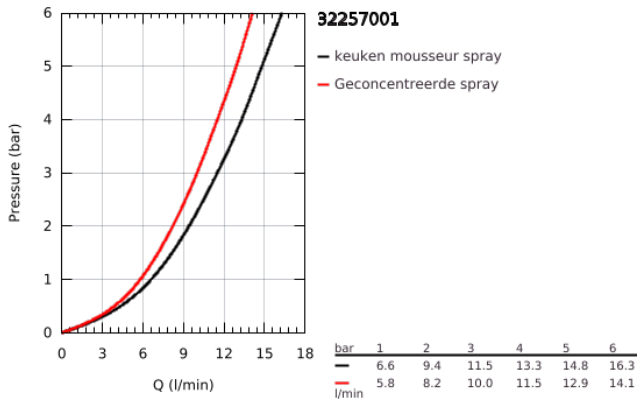

32 257 001 EURODISC KEUKENMENGKRAAN

PRODUCTOMSCHRIJVING

- Kleur: chroom
- lage uitloop
- ééngatsmontage
- GROHE LongLife finish
- GROHE SilkMove 35 mm cartouche met keramische schijven
- Pull-Out: Uittrekbare sproeier voor meer flexibiliteit
- omstelling: straalbreker/SpeedClean sproeistraal
- variabel instelbare debietbegrenzer
- draaibare gegoten uitloop
- draaibereik 140°
- flexibele aansluitslangen
- GROHE FastFixation
- maximale doorstroming (bij 3 bar) : 11,5 l/min