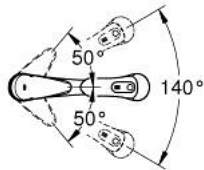

32 257 001 EURODISC KEUKENMENGKRAAN

PRODUCTOMSCHRIJVING

- Kleur: chroom
- lage uitloop
- ééngatsmontage
- GROHE LongLife finish
- GROHE SilkMove 35 mm cartouche met keramische schijven
- Pull-Out: Uittrekbare sproeier voor meer flexibiliteit
- omstelling: straalbreker/SpeedClean sproeistraal
- variabel instelbare debietbegrenzer
- draaibare gegoten uitloop
- draaibereik 140°
- flexibele aansluitslangen
- GROHE FastFixation
- maximale doorstroming (bij 3 bar) : 11,5 l/min