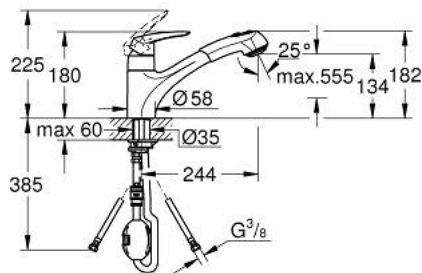

32 257 001 EURODISC KEUKENMENGKRAAN

PRODUCTOMSCHRIJVING

- Kleur: chroom
- lage uitloop
- ééngatsmontage
- GROHE LongLife finish
- GROHE SilkMove 35 mm cartouche met keramische schijven
- Pull-Out: Uittrekbare sproeier voor meer flexibiliteit
- omstelling: straalbreker/SpeedClean sproeistraal
- variabel instelbare debietbegrenzer
- draaibare gegoten uitloop
- draaibereik 140°
- flexibele aansluitslangen
- GROHE FastFixation
- maximale doorstroming (bij 3 bar) : 11,5 l/min