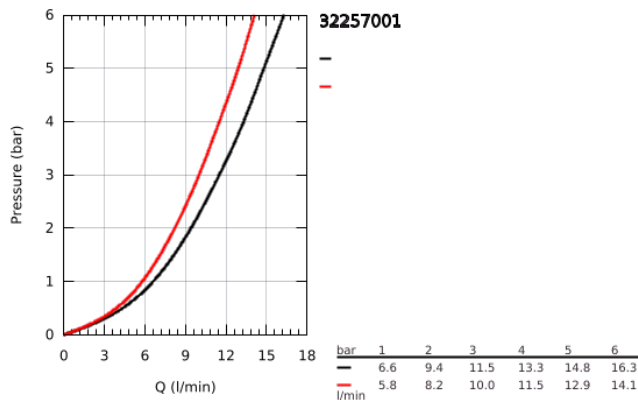

## 32 257 001 EURODISC MITIGEUR ÉVIER

### DESCRIPTION DU PRODUIT

- Couleur: chromé
- bec bas
- monotrou
- Finition GROHE LongLife
- GROHE SilkMove: cartouche en céramique 35 mm
- Pull-Out : Spray extractible pour une plus grande flexibilité
- inverseur: brise jet/jet pluie SpeedClean
- limiteur de débit ajustable
- bec mobile
- zone de rotation 140°
- flexible(s) de raccordement souple(s)
- GROHE FastFixation
- débit maximal (à 3 bar) : 11,5 l/min