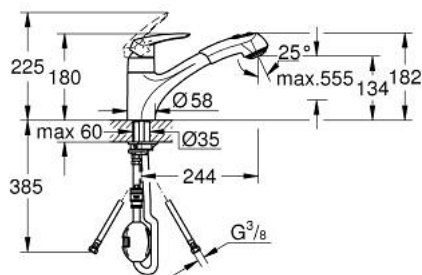

## 32 257 001 EURODISC MITIGEUR ÉVIER

### DESCRIPTION DU PRODUIT

- Couleur: chromé
- bec bas
- monotrou
- Finition GROHE LongLife
- GROHE SilkMove: cartouche en céramique 35 mm
- Pull-Out : Spray extractible pour une plus grande flexibilité
- inverseur: brise jet/jet pluie SpeedClean
- limiteur de débit ajustable
- bec mobile
- zone de rotation 140°
- flexible(s) de raccordement souple(s)
- GROHE FastFixation
- débit maximal (à 3 bar) : 11,5 l/min

### PIÈCES DE RECHANGE, novembre 2021 – maintenant

- 1: Levier (Numéro de commande 46568000)
- 2: Capuchon de recouvrement (Numéro de commande 46716000)
- 3: Cartouche (Numéro de commande 46374000)
- 4: Douchette extractible (Numéro de commande 46312IE0)
- 4.1: Mousseur (Numéro de commande 13952000)
- 4.2: Clapet anti-retour (Numéro de commande 08565000)
- 4.3: Filtre (Numéro de commande 0676800M)
- 5: Flexible pour mitigeur évier avec douchette ou mousseur extractible (Numéro de commande 48293000)
- 6: Ensemble de fixation universel pour robinets (Numéro de commande 46346000)
- 7: Raccord instantané (Numéro de commande 46338000)
- 8: Plaque de renfort (Numéro de commande 05334000)