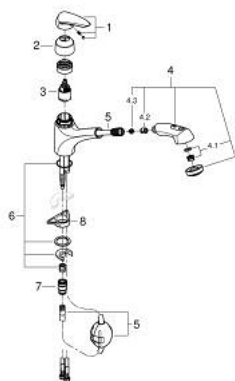

### DESCRIPTION DU PRODUIT

- Couleur: chromé
- bec bas
- monotrou
- Finition GROHE LongLife
- GROHE SilkMove: cartouche en céramique 35 mm
- Pull-Out : Spray extractible pour une plus grande flexibilité
- inverseur: brise jet/jet pluie SpeedClean
- limiteur de débit ajustable
- bec mobile
- zone de rotation 140°
- flexible(s) de raccordement souple(s)
- GROHE FastFixation
- débit maximal (à 3 bar) : 11,5 l/min

### PIÈCES DE RECHANGE, novembre 2021 – maintenant

- 1: Levier (Numéro de commande 46568000)
- 2: Capuchon de recouvrement (Numéro de commande 46716000)
- 3: Cartouche (Numéro de commande 46374000)
- 4: Douchette extractible (Numéro de commande 46312IE0)
- 4.1: Mousseur (Numéro de commande 13952000)
- 4.2: Clapet anti-retour (Numéro de commande 08565000)
- 4.3: Filtre (Numéro de commande 0676800M)
- 5: Flexible pour mitigeur évier avec douchette ou mousseur extractible (Numéro de commande 48293000)
- 6: Ensemble de fixation universel pour robinets (Numéro de commande 46346000)
- 7: Raccord instantané (Numéro de commande 46338000)
- 8: Plaque de renfort (Numéro de commande 05334000)