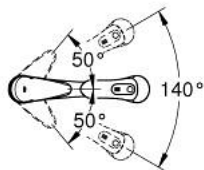

### DESCRIPTION DU PRODUIT

- Couleur: chromé
- bec bas
- monotrou
- Finition GROHE LongLife
- GROHE SilkMove: cartouche en céramique 35 mm
- Pull-Out : Spray extractible pour une plus grande flexibilité
- inverseur: brise jet/jet pluie SpeedClean
- limiteur de débit ajustable
- bec mobile
- zone de rotation 140°
- flexible(s) de raccordement souple(s)
- GROHE FastFixation
- débit maximal (à 3 bar) : 11,5 l/min