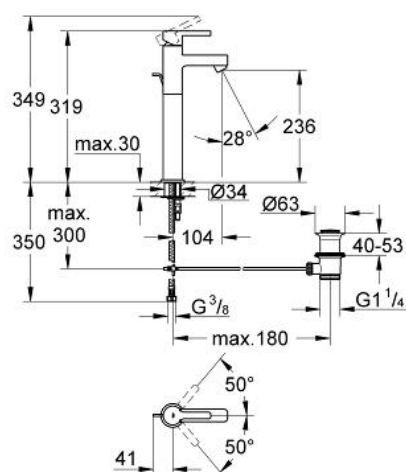

32 250 000 LINEARE WASTAFELMENGKRAAN XL-SIZE

PRODUCTOMSCHRIJVING

- Kleur: chroom
- voor vrijstaande wastafel
- ééngatsmontage
- GROHE SilkMove 28 mm cartouche met keramische schijven
- GROHE LongLife finish
- mousseur
- automatische lediging 1 1/4"
- flexibele aansluitslangen
- GROHE FastFixation

32 250 000 LINEARE WASTAFELMENGKRAAN XL-SIZE

RESERVEONDERDELEN , januari 2006 – nu

1: Greep (Bestelnummer 46579000)

2: Afdekkap

(Bestelnummer 46581000)

3: Bevestigingsring (Bestelnummer 07419000)

4: Cartouche (Bestelnummer 46580000)

8.1: Stop voor afvoergarnituur (Bestelnummer 45210000)