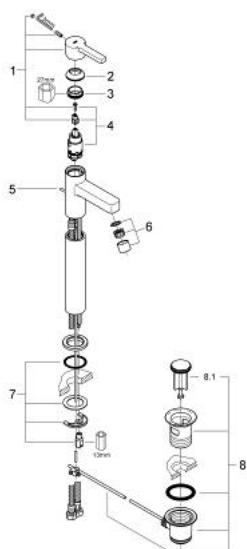

32 250 000 LINEARE WASTAFELMENGKRAAN XL-SIZE

PRODUCTOMSCHRIJVING

- Kleur: chroom
- voor vrijstaande wastafel
- ééngatsmontage
- GROHE SilkMove 28 mm cartouche met keramische schijven
- GROHE LongLife finish
- mousseur
- automatische lediging 1 1/4"
- flexibele aansluitslangen
- GROHE FastFixation

32 250 000 LINEARE WASTAFELMENGKRAAN XL-SIZE

RESERVEONDERDELEN , januari 2006 – nu

1: Greep (Bestelnummer 46579000)

2: Afdekkap

(Bestelnummer 46581000)

3: Bevestigingsring (Bestelnummer 07419000)

4: Cartouche (Bestelnummer 46580000)

5: Trekstang (Bestelnummer 10769000)

6: Mousseur (Bestelnummer 06574000)

6: Mousseur (Bestelnummer 13989000)

7: Universele kraanmontageset (Bestelnummer 46249000)

8: Afvoergarnituur (Bestelnummer 28915000)

8.1: Stop voor afvoergarnituur (Bestelnummer 45210000)