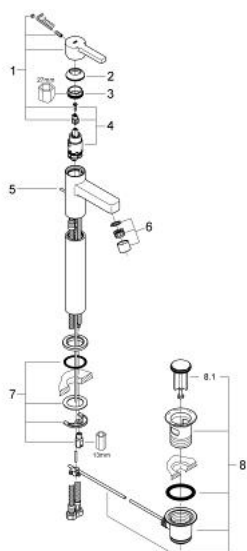

32 250 000 LINEARE MITIGEUR MONOCOMMANDE LAVABO TAILLE XL

DESCRIPTION DU PRODUIT

- Couleur: chromé
- pour vasque libre
- monotrou
- GROHE SilkMove : cartouche en céramique 28 mm
- finition GROHE LongLife
- mousseur
- vidage automatique 1 1/4"
- flexible(s) de raccordement souple(s)
- GROHE FastFixation

32 250 000 LINEARE MITIGEUR MONOCOMMANDE LAVABO TAILLE XL

PIÈCES DE RECHANGE, janvier 2006 – maintenant

- 1: Levier (Numéro de commande 46579000)
- 2: Capuchon de recouvrement (Numéro de commande 46581000)
- 3: Bague de fixation (Numéro de commande 07419000)
- 4: Cartouche (Numéro de commande 46580000)
- 5: Tirette de vidage (Numéro de commande 10769000)
- 6: Mousseur (Numéro de commande 06574000)
- 6: Mousseur (Numéro de commande 13989000)
- 7: Ensemble de fixation universel pour robinets (Numéro de commande 46249000)
- 8: Vidage lavabo/bidet (Numéro de commande 28915000)
- 8.1: Clapet de vidage (Numéro de commande 45210000)