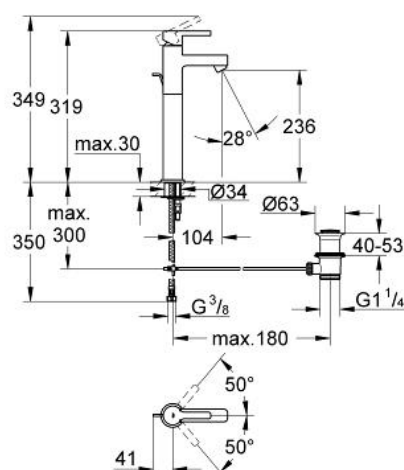

32 250 000 LINEARE MITIGEUR MONOCOMMANDE LAVABO TAILLE XL

DESCRIPTION DU PRODUIT

- Couleur: chromé
- pour vasque libre
- monotrou
- GROHE SilkMove : cartouche en céramique 28 mm
- finition GROHE LongLife
- mousseur
- vidage automatique 1 1/4"
- flexible(s) de raccordement souple(s)
- GROHE FastFixation

32 250 000 LINEARE MITIGEUR MONOCOMMANDE LAVABO TAILLE XL

PIÈCES DE RECHANGE, janvier 2006 – maintenant

- 1: Levier (Numéro de commande 46579000)
- 2: Capuchon de recouvrement (Numéro de commande 46581000)
- 3: Bague de fixation (Numéro de commande 07419000)
- 4: Cartouche (Numéro de commande 46580000)
- 5: Tirette de vidage (Numéro de commande 10769000)
- 6: Mousseur (Numéro de commande 06574000)
- 6: Mousseur (Numéro de commande 13989000)
- 7: Ensemble de fixation universel pour robinets (Numéro de commande 46249000)
- 8: Vidage lavabo/bidet (Numéro de commande 28915000)
- 8.1: Clapet de vidage (Numéro de commande 45210000)